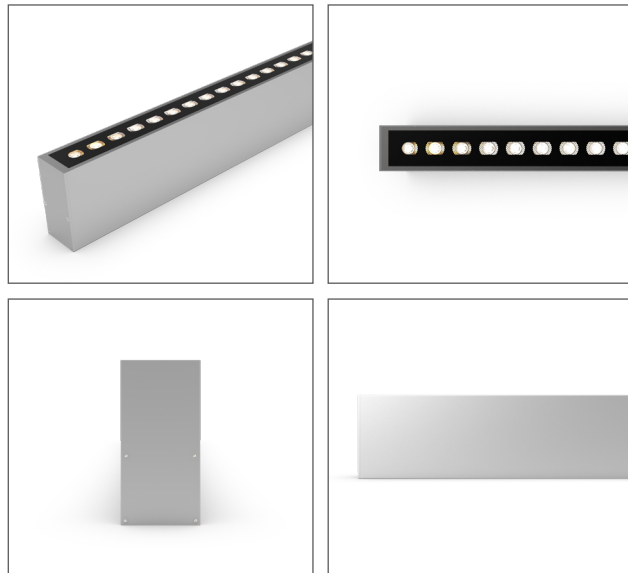

Ürün Kodu Product Code	Ürün Tipi Product Type	Uzunluk Length (mm)	LED Sayısı LED Qty	Güç Power (max.)	Işık Akısı Lumen Output
FWMTRIO45012	RGBW	400	8	16W	58lm/W
FWMTRIO45016		700	16	32W	
FWMTRIO45020		1000	24	48W	
FWMTRIO45024		1300	32	64W	

Teknik Özellikler / Technical Specifications

LED Özellikleri / LED Features	Yüksek verimli / High efficiency 3-step MacAdams / 3-step MacAdams LM80 uyumlu / LM80 compliant L90B50>100000

Materyaller / Materials	Eloksallı alüminyum gövde Anodized aluminium body Paslanmaz bağlantı parçaları Stainless Steel screws 6mm temperli cam 6mm tempered glass

LED Tipi / LED Type	3535 High Power LED
Giriş / Input	220-240 VAC / 24VDC / 48VDC
Kontrol / Control	DMX512
Renksel Geriverim / CRI	CRI>80 / CRI>90
Optik / Optics	15° / 30° / 45° / 60° / 90° / 15°x40° / 22°x50°

Koruma Sınıfı / IP Rating	IP68
Darbe Dayanımı / IK Rating	IK10
Güvenlik Sınıfı / Safety Class	Class I
Çalışma Sıcaklığı / Operating Temperature	-30°C / +70°C
Enerji Sınıfı / EEC	A++

Işık Rengi / Light Colors

Gövde Rengi / Body Colors

Işık Rengi / Light Colors