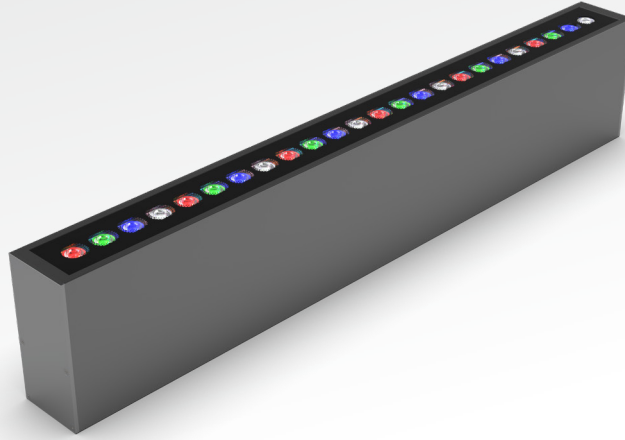

MiniRado TRI RGBW

YERE GÖMME ARMATÜRLER
INGROUND LUMINAIRES

MiniRado TRI RGBW, bina cepheleri, yürüyüş yolları, bahçe duvarları ve tarihi yapılar gibi çeşitli mimari uygulamalar için tasarlanmış, gizli montaj imkânı sunan yüksek dayanıklı yere gömme armatür grubudur. Güvenlik, işlevsellik ve dayanıklılığı ile öne çıkan bu armatür, hem dahili (110-220VAC) hem de harici (24VDC-48VDC) sürücü seçenekleriyle enerji ihtiyaçlarına esnek çözümler sağlar. Farklı boyutlar, lens tipleri ve renk seçenekleri ile her türlü aydınlatma projesinde özelleştirilebilir çözümler sunmaktadır.

Ana Özellikleri

- 24VDC - 48VDC ve 220VAC güç seçenekleriyle çalışma opsiyonu
- Farklı boy, lens ve renk opsiyonlarıyla ihtiyaca uygun kullanım şekli
- Çerçevesiz yapısı ile yüzeye hemiyüz montaj imkanı ve korozyona dayanıklı alüminyum ankrajı ile uzun ömürlü kullanım
- IP68 / IK10 su ve mekaniksel dayanım derecesiyle dış mekan koşullarında güvenle kullanım

MiniRado TRI RGBW is a highly durable recessed luminaire group designed for various architectural applications such as building facades, walkways, garden walls and historical buildings, offering concealed installation. This luminaire, which stands out with its safety, functionality and durability, provides flexible solutions to energy needs with both internal (110-220VAC) and external (24VDC-48VDC) drive options. It offers customisable solutions for all kinds of lighting projects with different sizes, lens types and colour options.

Key Features

- Operation options with 24VDC - 48VDC and 220VAC power selections
- Customizable usage according to needs with various sizes, lenses, and color options
- Long-lasting use with its frameless structure, face-to-face mounting to the surface and corrosion-resistant aluminum anchorage
- Safe outdoor usage ensured by IP68 / IK10 water and mechanical resistance ratings