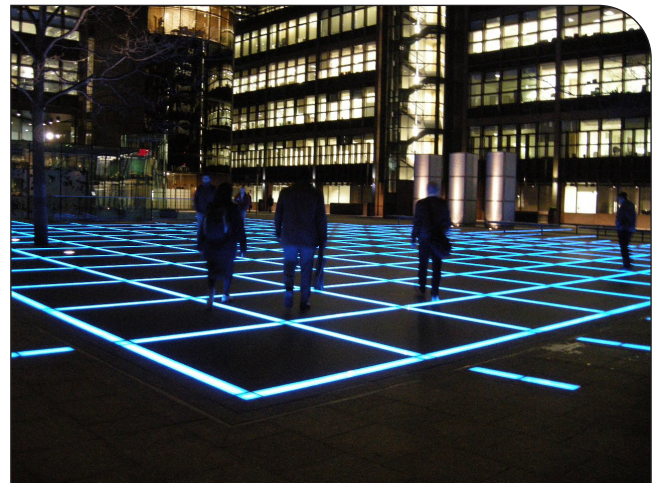

MiniRado TRI RGB

YERE GÖMME ARMATÜRLER
INGROUND LUMINAIRES

MiniRado TRI RGB, bina cepheleri, yürüyüş yolları, bahçe duvarları ve tarihi yapılar gibi çeşitli mimari uygulamalar için tasarlanmış, gizli montaj imkânı sunan yüksek dayanıklı yere gömme armatür grubudur. Güvenlik, işlevsellik ve dayanıklılığı ile öne çıkan bu armatür, hem dahili (110-220VAC) hem de harici (24VDC-48VDC) sürücü seçenekleriyle enerji ihtiyaçlarına esnek çözümler sağlar. Farklı boyutlar, lens tipleri ve renk seçenekleri ile her türlü aydınlatma projesinde özelleştirilebilir çözümler sunmaktadır.

MiniRado TRI RGB is a highly durable recessed luminaire group designed for various architectural applications such as building facades, walkways, garden walls and historical buildings, offering concealed installation. This luminaire, which stands out with its safety, functionality and durability, provides flexible solutions to energy needs with both internal (110-220VAC) and external (24VDC-48VDC) drive options. It offers customisable solutions for all kinds of lighting projects with different sizes, lens types and colour options.

Key Features

- Operation options with 24VDC - 48VDC and 220VAC power selections
- Customizable usage according to needs with various sizes, lenses, and color options
- Long-lasting use with its frameless structure, face-to-face mounting to the surface and corrosion-resistant aluminum anchorage
- Safe outdoor usage ensured by IP68 / IK10 water and mechanical resistance ratings