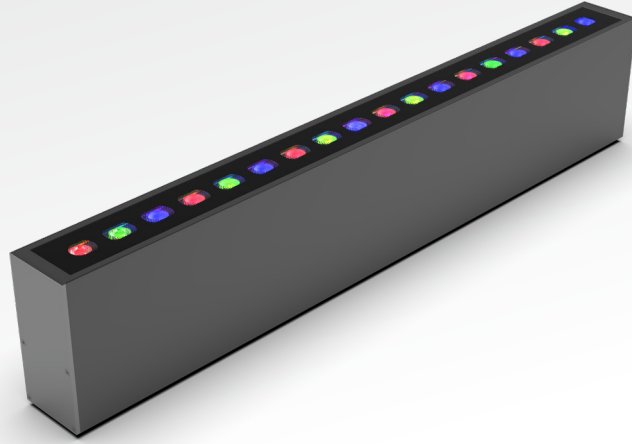

MiniRado TRI RGB

YERE GÖMME ARMATÜRLER
INGROUND LUMINAIRES

MiniRado TRI RGB, bina cepheleri, yürüyüş yolları, bahçe duvarları ve tarihi yapılar gibi çeşitli mimari uygulamalar için tasarlanmış, gizli montaj imkânı sunan yüksek dayanıklı yere gömme armatür grubudur. Güvenlik, işlevsellik ve dayanıklılığı ile öne çıkan bu armatür, hem dahili (110-220VAC) hem de harici (24VDC-48VDC) sürücü seçenekleriyle enerji ihtiyaçlarına esnek çözümler sağlar. Farklı boyutlar, lens tipleri ve renk seçenekleri ile her türlü aydınlatma projesinde özelleştirilebilir çözümler sunmaktadır.

Ana Özellikleri

- 24VDC - 48VDC ve 220VAC güç seçenekleriyle çalışma opsiyonu
- Farklı boy, lens ve renk opsiyonlarıyla ihtiyaca uygun kullanım şekli
- Çerçevesiz yapısı ile yüzeye hemyüz montaj imkanı ve korozyona dayanıklı alüminyum ankracı ile uzun ömürlü kullanım
- IP68 / IK10 su ve mekaniksel dayanım derecesiyle dış mekan koşullarında güvenle kullanım

MiniRado TRI RGB is a highly durable recessed luminaire group designed for various architectural applications such as building facades, walkways, garden walls and historical buildings, offering concealed installation. This luminaire, which stands out with its safety, functionality and durability, provides flexible solutions to energy needs with both internal (110-220VAC) and external (24VDC-48VDC) drive options. It offers customisable solutions for all kinds of lighting projects with different sizes, lens types and colour options.

Key Features

- Operation options with 24VDC - 48VDC and 220VAC power selections
- Customizable usage according to needs with various sizes, lenses, and color options
- Long-lasting use with its frameless structure, face-to-face mounting to the surface and corrosion-resistant aluminum anchorage
- Safe outdoor usage ensured by IP68 / IK10 water and mechanical resistance ratings