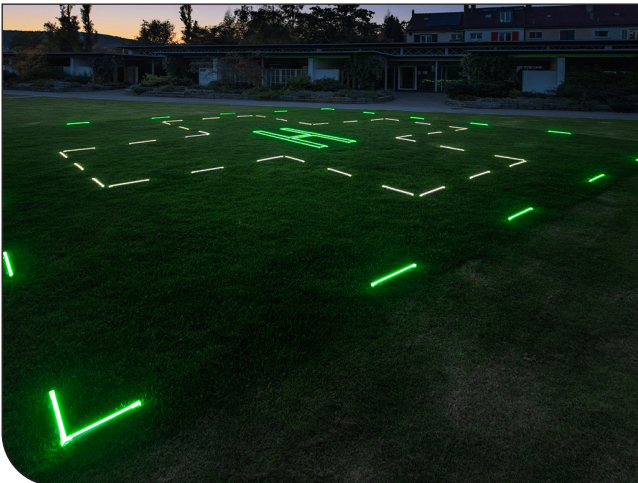

MiniRado TRI RGB

YERE GÖMME ARMATÜRLER
INGROUND LUMINAIRES

MiniRado TRI RGB, bina cepheleri, yürüyüş yolları, bahçe duvarları ve tarihi yapılar gibi çeşitli mimari uygulamalar için tasarlanmış, gizli montaj imkânı sunan yüksek dayanıklı yere gömme armatür grubudur. Güvenlik, işlevsellik ve dayanıklılığı ile öne çıkan bu armatür, hem dahili (110-220VAC) hem de harici (24VDC-48VDC) sürücü seçenekleriyle enerji ihtiyaçlarına esnek çözümler sağlar. Farklı boyutlar, lens tipleri ve renk seçenekleri ile her türlü aydınlatma projesinde özelleştirilebilir çözümler sunmaktadır.

Ana Özellikleri

- 24VDC - 48VDC ve 220VAC güç seçenekleriyle çalışma opsiyonu
- Farklı boy, lens ve renk opsiyonlarıyla ihtiyaca uygun kullanım şekli
- Çerçevesiz yapısı ile yüzeye hemyüz montaj imkanı ve korozyona dayanıklı alüminyum ankracı ile uzun ömürlü kullanım
- IP68 / IK10 su ve mekaniksel dayanım derecesiyle dış mekan koşullarında güvenle kullanım

MiniRado TRI RGB is a highly durable recessed luminaire group designed for various architectural applications such as building facades, walkways, garden walls and historical buildings, offering concealed installation. This luminaire, which stands out with its safety, functionality and durability, provides flexible solutions to energy needs with both internal (110-220VAC) and external (24VDC-48VDC) drive options. It offers customisable solutions for all kinds of lighting projects with different sizes, lens types and colour options.

Key Features

- Operation options with 24VDC - 48VDC and 220VAC power selections
- Customizable usage according to needs with various sizes, lenses, and color options
- Long-lasting use with its frameless structure, face-to-face mounting to the surface and corrosion-resistant aluminum anchorage
- Safe outdoor usage ensured by IP68 / IK10 water and mechanical resistance ratings