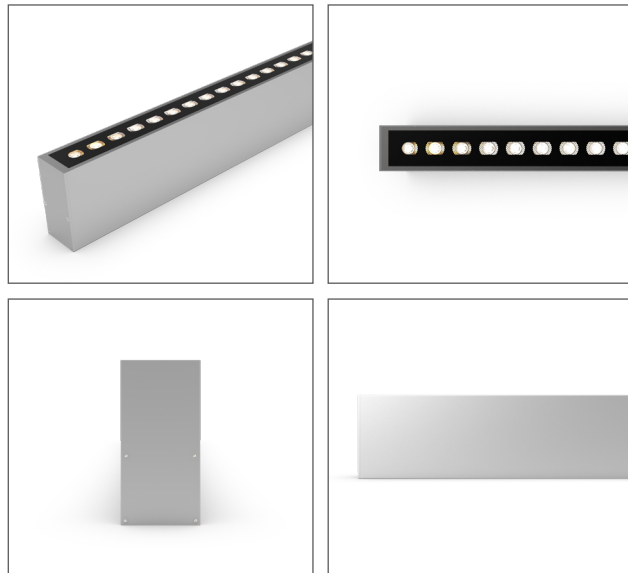

Ürün Kodu Product Code	Ürün Tipi Product Type	Uzunluk Length (mm)	LED Sayısı LED Qty	Güç Power (max.)	Işık Akısı Lumen Output
FWMTRIO35012	RGB	400	9	18W	52lm/W
FWMTRIO35016		700	18	36W	
FWMTRIO35020		1000	27	54W	
FWMTRIO35024		1300	36	72W	

Teknik Özellikler / Technical Specifications

LED Özellikleri / LED Features	Yüksek verimli / High efficiency 3-step MacAdams / 3-step MacAdams LM80 uyumlu / LM80 compliant L90B50>100000

Materyaller / Materials	Eloksallı alüminyum gövde Anodized aluminium body Paslanmaz bağlantı parçaları Stainless Steel screws 6mm temperli cam 6mm tempered glass

LED Tipi / LED Type	3535 High Power LED
Giriş / Input	220-240 VAC / 24VDC / 48VDC
Kontrol / Control	DMX512
Renksel Geriverim / CRI	CRI>80 / CRI>90
Optik / Optics	15° / 30° / 45° / 60° / 90° / 15°x40° / 22°x50°

Koruma Sınıfı / IP Rating	IP68
Darbe Dayanımı / IK Rating	IK10
Güvenlik Sınıfı / Safety Class	Class I
Çalışma Sıcaklığı / Operating Temperature	-30°C / +70°C
Enerji Sınıfı / EEC	A++

Işık Rengi / Light Colors

Gövde Rengi / Body Colors

Işık Rengi / Light Colors