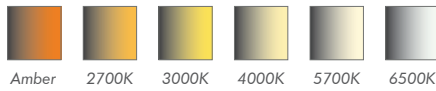

Ürün Kodu Product Code	Ürün Tipi Product Type	Uzunluk Length (mm)	LED Sayısı LED Qty	Güç Power (max.)	Işık Akısı Lumen Output
FWMTRIO15009	Tek Renk Monocolor	250	6	6W	120lm/W @4000K
FWMTRIO15012		400	9	18W	
FWMTRIO15013		400	12	12W	
FWMTRIO15016		700	18	36W	
FWMTRIO15017		700	24	24W	
FWMTRIO15020		1000	27	54W	
FWMTRIO15021		1000	36	36W	
FWMTRIO15024		1300	36	72W	
FWMTRIO15025		1300	48	48W	

Teknik Özellikler / Technical Specifications

LED Özellikleri / LED Features	Yüksek verimli / High efficiency 3-step MacAdams / 3-step MacAdams LM80 uyumlu / LM80 compliant L90B50>100000

Materyaller / Materials	Eloksallı alüminyum gövde Anodized aluminium body Paslanmaz bağlantı parçaları Stainless Steel screws 6mm temperli cam 6mm tempered glass

LED Tipi / LED Type	3030 Mid-Power / 3535 High Power
Giriş / Input	220-240 VAC / 24VDC / 48VDC
Kontrol / Control	PWM / 1-10V DIM / DALI
Renksel Geriverim / CRI	CRI>80 / CRI>90
Optik / Optics	15° / 30° / 45° / 60° / 90° / 15°x40° / 22°x50°

Koruma Sınıfı / IP Rating	IP68
Darbe Dayanımı / IK Rating	IK10
Güvenlik Sınıfı / Safety Class	Class I
Çalışma Sıcaklığı / Operating Temperature	-30°C / +70°C
Enerji Sınıfı / EEC	A++

Işık Rengi / Light Colors