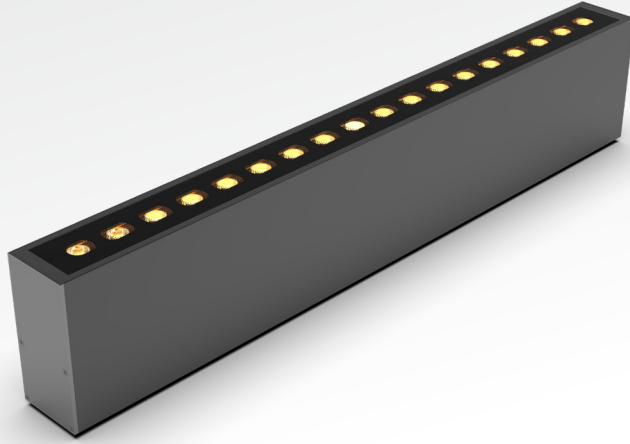

# MiniRado TRI MC

YERE GÖMME ARMATÜRLER  
INGROUND LUMINAIRES

**M**iniRado TRI MC, bina cepheleri, yürüyüş yolları, bahçe duvarları ve tarihi yapılar gibi çeşitli mimari uygulamalar için tasarlanmış, gizli montaj imkânı sunan yüksek dayanıklı yere gömme armatür grubudur. Güvenlik, işlevsellik ve dayanıklılığı ile öne çıkan bu armatür, hem dahili (110-220VAC) hem de harici (24VDC-48VDC) sürücü seçenekleriyle enerji ihtiyaçlarına esnek çözümler sağlar. Farklı boyutlar, lens tipleri ve renk seçenekleri ile her türlü aydınlatma projesinde özelleştirilebilir çözümler sunmaktadır.

## Ana Özellikleri

- 24VDC - 48VDC ve 220VAC güç seçenekleriyle çalışma opsiyonu
- Farklı boy, lens ve renk opsiyonlarıyla ihtiyaca uygun kullanım şekli
- Çerçevesiz yapısı ile yüzeye hemiyüz montaj imkanı ve korozyona dayanıklı alüminyum ankrajı ile uzun ömürlü kullanım
- IP68 / IK10 su ve mekaniksel dayanım derecesiyle dış mekan koşullarında güvenle kullanım

**M**iniRado TRI MC is a highly durable recessed luminaire group designed for various architectural applications such as building facades, walkways, garden walls and historical buildings, offering concealed installation. This luminaire, which stands out with its safety, functionality and durability, provides flexible solutions to energy needs with both internal (110-220VAC) and external (24VDC-48VDC) drive options. It offers customisable solutions for all kinds of lighting projects with different sizes, lens types and colour options.

## Key Features

- Operation options with 24VDC - 48VDC and 220VAC power selections
- Customizable usage according to needs with various sizes, lenses, and color options
- Long-lasting use with its frameless structure, face-to-face mounting to the surface and corrosion-resistant aluminum anchorage
- Safe outdoor usage ensured by IP68 / IK10 water and mechanical resistance ratings