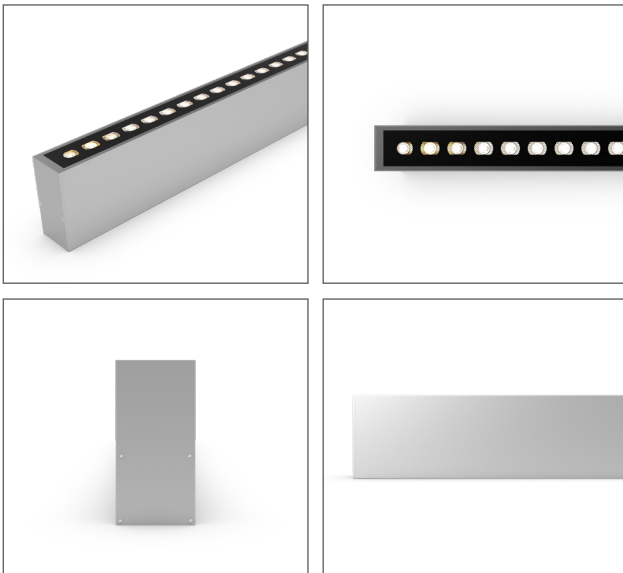

Ürün Kodu Product Code	Ürün Tipi Product Type	Uzunluk Length (mm)	LED Sayısı LED Qty	Güç Power (max.)	Işık Akısı Lumen Output
FWMTRIO15009	Tek Renk Monocolor	250	6	6W	120lm/W @4000K
FWMTRIO15012		400	9	18W	
FWMTRIO15013		400	12	12W	
FWMTRIO15016		700	18	36W	
FWMTRIO15017		700	24	24W	
FWMTRIO15020		1000	27	54W	
FWMTRIO15021		1000	36	36W	
FWMTRIO15024		1300	36	72W	
FWMTRIO15025		1300	48	48W	

Teknik Özellikler / Technical Specifications

LED Özellikleri / LED Features	Yüksek verimli / High efficiency 3-step MacAdams / 3-step MacAdams LM80 uyumlu / LM80 compliant L90B50>100000

Materyaller / Materials	Eloksallı alüminyum gövde Anodized aluminium body Paslanmaz bağlantı parçaları Stainless Steel screws 6mm temperli cam 6mm tempered glass

LED Tipi / LED Type	3030 Mid-Power / 3535 High Power
Giriş / Input	220-240 VAC / 24VDC / 48VDC
Kontrol / Control	PWM / 1-10V DIM / DALI
Renksel Geriverim / CRI	CRI>80 / CRI>90
Optik / Optics	15° / 30° / 45° / 60° / 90° / 15°x40° / 22°x50°

Koruma Sınıfı / IP Rating	IP68
Darbe Dayanımı / IK Rating	IK10
Güvenlik Sınıfı / Safety Class	Class I
Çalışma Sıcaklığı / Operating Temperature	-30°C / +70°C
Enerji Sınıfı / EEC	A++

Işık Rengi / Light Colors

Gövde Rengi / Body Colors

Işık Rengi / Light Colors