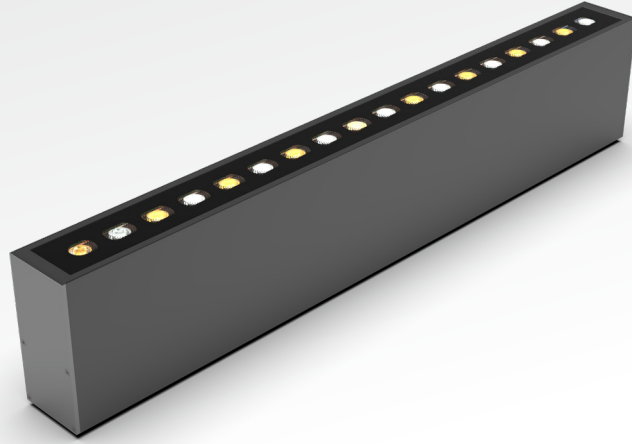

MiniRado TRI DW

YERE GÖMME ARMATÜRLER
INGROUND LUMINAIRES

MiniRado TRI DW, bina cepheleri, yürüyüş yolları, bahçe duvarları ve tarihi yapılar gibi çeşitli mimari uygulamalar için tasarlanmış, gizli montaj imkânı sunan yüksek dayanıklı yere gömme armatür grubudur.

Ana Özellikleri

- 24VDC - 48VDC ve 220VAC güç seçenekleriyle çalışma opsiyonu
- Farklı boy, lens ve renk opsiyonlarıyla ihtiyaca uygun kullanım şekli
- Çerçevesiz yapısı ile yüzeye hemyüz montaj imkanı ve korozyona dayanıklı alüminyum ankrajı ile uzun ömürlü kullanım
- IP68 / IK10 su ve mekaniksel dayanım derecesiyle dış mekan koşullarında güvenle kullanım

MiniRado TRI DW is a highly durable recessed luminaire group designed for various architectural applications such as building facades, walkways, garden walls and historical buildings, offering concealed installation.

This luminaire, which stands out with its safety, functionality and durability, provides flexible solutions to energy needs with both internal (110-220VAC) and external (24VDC-48VDC) drive options. It offers customisable solutions for all kinds of lighting projects with different sizes, lens types and colour options.