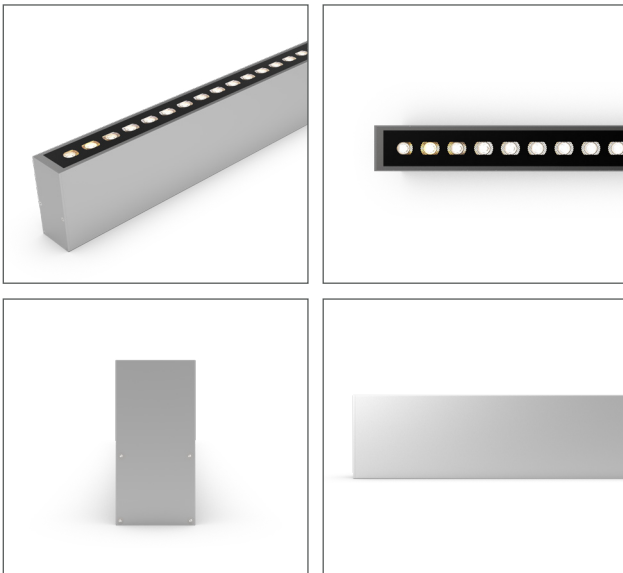

MiniRado TRI DW

YERE GÖMME ARMATÜRLER
INGROUND LUMINAIRES

MiniRado TRI DW, bina cepheleri, yürüyüş yolları, bahçe duvarları ve tarihi yapılar gibi çeşitli mimari uygulamalar için tasarlanmış, gizli montaj imkânı sunan yüksek dayanıklı yere gömme armatür grubudur.

MiniRado TRI DW is a highly durable recessed luminaire group designed for various architectural applications such as building facades, walkways, garden walls and historical buildings, offering concealed installation.

Materyaller / Materials	Eloksallı alüminyum gövde Anodized aluminium body Paslanmaz bağlantı parçaları Stainless Steel screws 6mm temperli cam 6mm tempered glass
-------------------------	--

LED Tipi / LED Type	3535 High Power LED
Giriş / Input	220-240 VAC / 24VDC / 48VDC
Kontrol / Control	DMX512
Renksel Geriverim / CRI	CRI>80 / CRI>90
Optik / Optics	15° / 30° / 45° / 60° / 90° / 15°x40° / 22°x50°

Dinamik Beyaz / Dynamic White

Gövde Rengi / Body Colors

Natural Aluminium

Işık Rengi / Light Colors

Teknik Resim / Technical Drawing