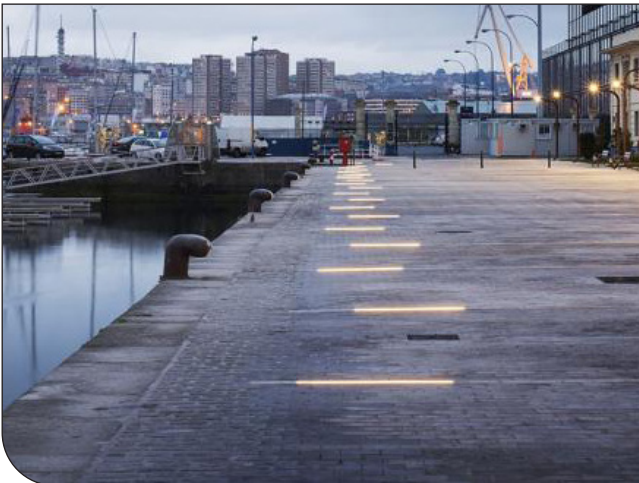

MiniRado TRI DW

YERE GÖMME ARMATÜRLER
INGROUND LUMINAIRES

MiniRado TRI DW, bina cepheleri, yürüyüş yolları, bahçe duvarları ve tarihi yapılar gibi çeşitli mimari uygulamalar için tasarlanmış, gizli montaj imkânı sunan yüksek dayanıklı yere gömme armatür grubudur.

Ana Özellikleri

- 24VDC - 48VDC ve 220VAC güç seçenekleriyle çalışma opsiyonu
- Farklı boy, lens ve renk opsiyonlarıyla ihtiyaca uygun kullanım şekli
- Çerçevesiz yapısı ile yüzeye hemyüz montaj imkanı ve korozyona dayanıklı alüminyum ankrajı ile uzun ömürlü kullanım
- IP68 / IK10 su ve mekaniksel dayanım derecesiyle dış mekan koşullarında güvenle kullanım

Key Features

- Operation options with 24VDC - 48VDC and 220VAC power selections
- Customizable usage according to needs with various sizes, lenses, and color options
- Long-lasting use with its frameless structure, face-to-face mounting to the surface and corrosion-resistant aluminum anchorage
- Safe outdoor usage ensured by IP68 / IK10 water and mechanical resistance ratings