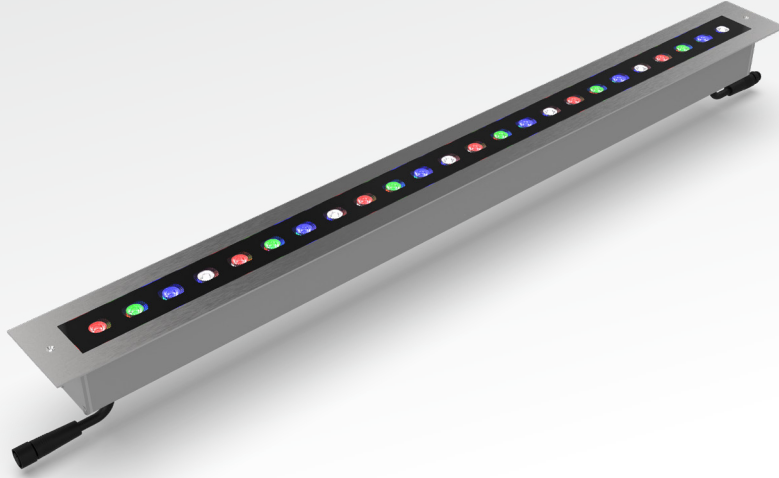

# MiniRado ING RGBW

YERE GÖMME ARMATÜRLER  
INGROUND LUMINAIRES

**M**iniRado ING RGBW, bina cepheleri, yürüyüş yolları, bahçe duvarları ve tarihi yapılar gibi çeşitli mimari uygulamalar için tasarlanmış, gizli montaj imkânı sunan yüksek dayanıklı yere gömme armatür grubudur. Güvenlik, işlevsellik ve dayanıklılığı ile öne çıkan bu armatür, hem dahili (110-220VAC) hem de harici (24VDC-48VDC) sürücü seçenekleriyle enerji ihtiyaçlarına esnek çözümler sağlar. Farklı boyutlar, lens tipleri ve renk seçenekleri ile her türlü aydınlatma projesinde özelleştirilebilir çözümler sunmaktadır.

## Ana Özellikleri

- 24VDC - 48VDC ve 220VAC güç seçenekleriyle çalışma opsiyonu
- Farklı boy, lens ve renk opsiyonlarıyla ihtiyaca uygun kullanım şekli
- 316L kalite paslanmaz çelik çerçevesi ve korozyona dayanıklı alüminyum ankrajı ile uzun ömürlü kullanım
- IP68 / IK10 su ve mekaniksel dayanım derecesiyle dış mekan koşullarında güvenle kullanım

**M**iniRado ING MC is a highly durable recessed luminaire group designed for various architectural applications such as building facades, walkways, garden walls and historical buildings, offering concealed installation. This luminaire, which stands out with its safety, functionality and durability, provides flexible solutions to energy needs with both internal (110-220VAC) and external (24VDC-48VDC) drive options. It offers customisable solutions for all kinds of lighting projects with different sizes, lens types and colour options.

## Key Features

- Operation options with 24VDC - 48VDC and 220VAC power selections
- Customizable usage according to needs with various sizes, lenses, and color options
- 316L quality stainless steel frame and corrosion-resistant aluminium anchor for long-lasting use
- Safe outdoor usage ensured by IP68 / IK10 water and mechanical resistance ratings