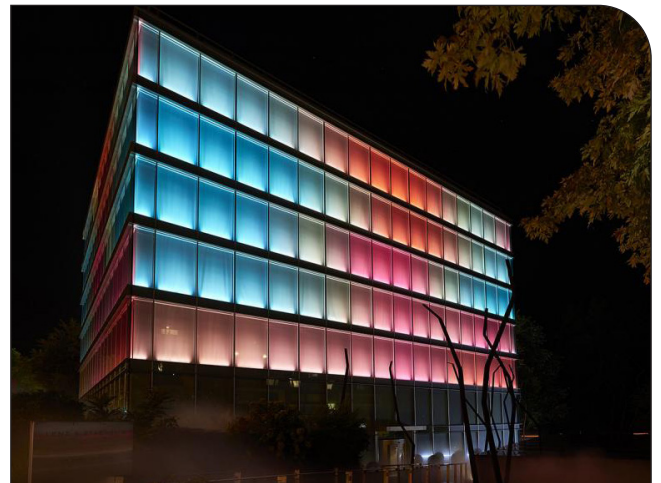

Key Features

- Operation options with 24VDC - 48VDC and 220VAC power selections
- Customizable usage according to needs with various sizes, lenses, and color options
- 316L quality stainless steel frame and corrosion-resistant aluminium anchor for long-lasting use
- Safe outdoor usage ensured by IP68 / IK10 water and mechanical resistance ratings