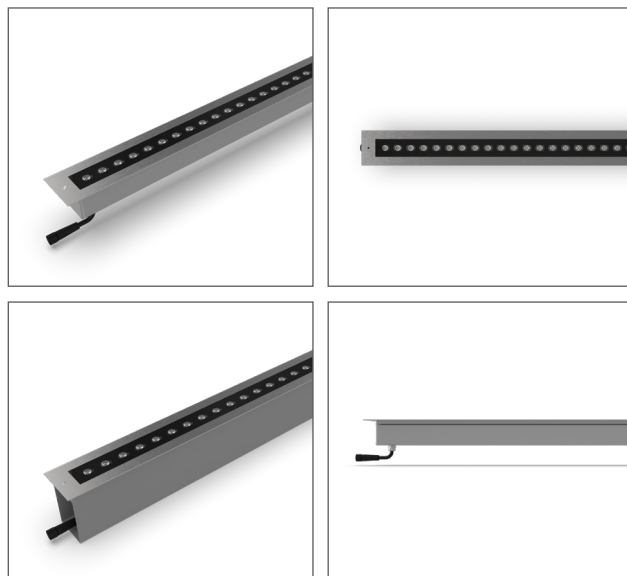

Ürün Kodu Product Code	Ürün Tipi Product Type	Uzunluk Length (mm)	LED Sayısı LED Qty	Güç Power (max.)	Işık Akısı Lumen Output
FWMI045012	RGBW	400	8	16W	58lm/W
FWMI045016		700	16	32W	
FWMI045020		1000	24	48W	
FWMI045024		1300	32	64W	

Teknik Özellikler / Technical Specifications

LED Özellikleri / LED Features	Yüksek verimli / High efficiency 3-step MacAdams / 3-step MacAdams LM80 uyumlu / LM80 compliant L90B50>100000
LED Tipi / LED Type	3535 High Power LED
Giriş / Input	220-240 VAC / 24VDC / 48VDC
Kontrol / Control	DMX512
Renksel Geriverim / CRI	CRI>80 / CRI>90
Optik / Optics	15° / 30° / 45° / 60° / 90° / 15°x40° / 22°x50°

Materyaller / Materials	316L kalite paslanmaz çelik çerçeve 316L quality stainless steel frame Eloksallı alüminyum gövde Anodized aluminium body Paslanmaz bağlantı parçaları Stainless Steel screws 6mm temperli cam 6mm tempered glass
Koruma Sınıfı / IP Rating	IP68
Darbe Dayanımı / IK Rating	IK10
Güvenlik Sınıfı / Safety Class	Class I
Çalışma Sıcaklığı / Operating Temperature	-30°C / +70°C
Enerji Sınıfı / EEC	A++

Işık Rengi / Light Colors

Çerçeve Rengi / Frame Colors

Işık Rengi / Light Colors