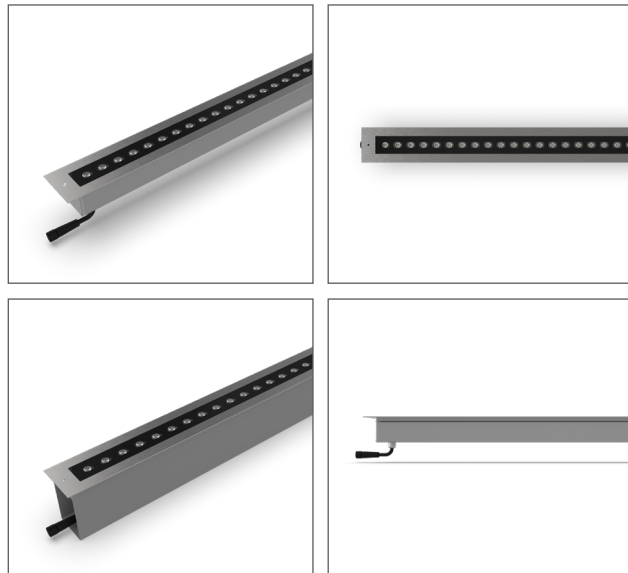

Ürün Kodu Product Code	Ürün Tipi Product Type	Uzunluk Length (mm)	LED Sayısı LED Qty	Güç Power (max.)	Işık Akısı Lumen Output
FWMI035012	RGB	400	9	18W	52lm/W
FWMI035016		700	18	36W	
FWMI035020		1000	27	54W	
FWMI035024		1300	36	72W	

Teknik Özellikler / Technical Specifications

LED Özellikleri / LED Features	Yüksek verimli / High efficiency 3-step MacAdams / 3-step MacAdams LM80 uyumlu / LM80 compliant L90B50>100000

Materyaller / Materials	316L kalite paslanmaz çelik çerçeve 316L quality stainless steel frame Eliksallı alüminyum gövde Anodized aluminium body Paslanmaz bağlantı parçaları Stainless Steel screws 6mm temperli cam 6mm tempered glass

LED Tipi / LED Type	3535 High Power LED
Giriş / Input	220-240 VAC / 24VDC / 48VDC
Kontrol / Control	DMX512
Renksel Geriverim / CRI	CRI>80 / CRI>90
Optik / Optics	15° / 30° / 45° / 60° / 90° / 15°x40° / 22°x50°

Koruma Sınıfı / IP Rating	IP68
Darbe Dayanımı / IK Rating	IK10
Güvenlik Sınıfı / Safety Class	Class I
Çalışma Sıcaklığı / Operating Temperature	-30°C / +70°C
Enerji Sınıfı / EEC	A++

Işık Rengi / Light Colors

Çerçeve Rengi / Frame Colors

Işık Rengi / Light Colors