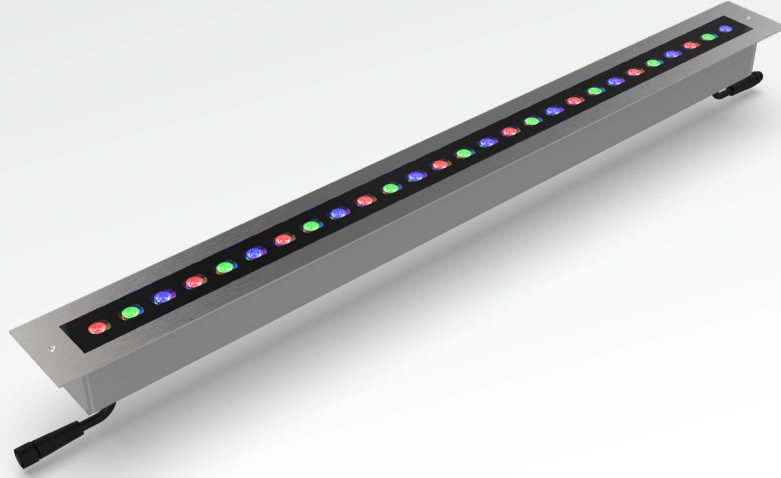

MiniRado ING RGB

YERE GÖMME ARMATÜRLER
INGROUND LUMINAIRES

MiniRado ING RGB, bina cepheleri, yürüyüş yolları, bahçe duvarları ve tarihi yapılar gibi çeşitli mimari uygulamalar için tasarlanmış, gizli montaj imkânı sunan yüksek dayanıklı yere gömme armatür grubudur. Güvenlik, işlevsellik ve dayanıklılığı ile öne çıkan bu armatür, hem dahili (110-220VAC) hem de harici (24VDC-48VDC) sürücü seçenekleriyle enerji ihtiyaçlarına esnek çözümler sağlar. Farklı boyutlar, lens tipleri ve renk seçenekleri ile her türlü aydınlatma projesinde özelleştirilebilir çözümler sunmaktadır.

Ana Özellikleri

- 24VDC - 48VDC ve 220VAC güç seçenekleriyle çalışma opsiyonu
- Farklı boy, lens ve renk opsiyonlarıyla ihtiyaca uygun kullanım şekli
- 316L kalite paslanmaz çelik çerçevesi ve korozyona dayanıklı alüminyum ankracı ile uzun ömürlü kullanım
- IP68 / IK10 su ve mekaniksel dayanım derecesiyle dış mekan koşullarında güvenle kullanım

MiniRado ING MC is a highly durable recessed luminaire group designed for various architectural applications such as building facades, walkways, garden walls and historical buildings, offering concealed installation. This luminaire, which stands out with its safety, functionality and durability, provides flexible solutions to energy needs with both internal (110-220VAC) and external (24VDC-48VDC) drive options. It offers customisable solutions for all kinds of lighting projects with different sizes, lens types and colour options.

Key Features

- Operation options with 24VDC - 48VDC and 220VAC power selections
- Customizable usage according to needs with various sizes, lenses, and color options
- 316L quality stainless steel frame and corrosion-resistant aluminium anchor for long-lasting use
- Safe outdoor usage ensured by IP68 / IK10 water and mechanical resistance ratings