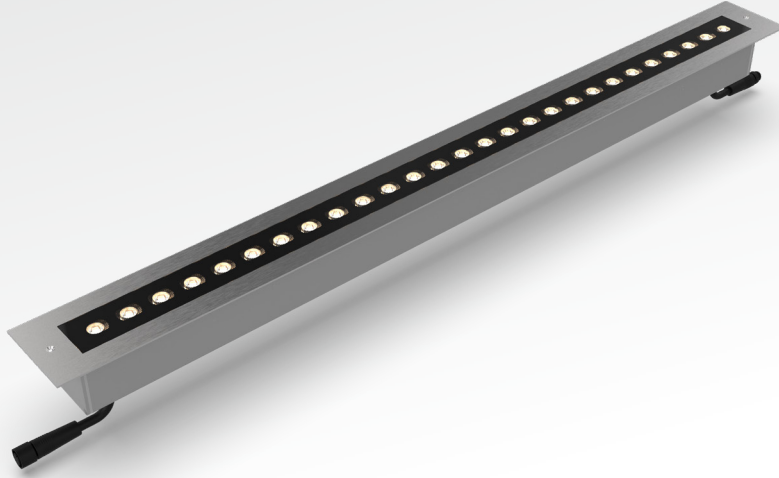

MiniRado ING MC

YERE GÖMME ARMATÜRLER
INGROUND LUMINAIRES

MiniRado ING MC, bina cepheleri, yürüyüş yolları, bahçe duvarları ve tarihi yapılar gibi çeşitli mimari uygulamalar için tasarlanmış, gizli montaj imkânı sunan yüksek dayanıklı yere gömme armatür grubudur.

Ana Özellikleri

- 24VDC - 48VDC ve 220VAC güç seçenekleriyle çalışma opsiyonu
- Farklı boy, lens ve renk opsiyonlarıyla ihtiyaca uygun kullanım şekli
- 316L kalite paslanmaz çelik çerçevesi ve korozyona dayanıklı alüminyum ankrajı ile uzun ömürlü kullanım
- IP68 / IK10 su ve mekaniksel dayanım derecesiyle dış mekan koşullarında güvenle kullanım

MiniRado ING MC is a highly durable recessed luminaire group designed for various architectural applications such as building facades, walkways, garden walls and historical buildings, offering concealed installation.

Key Features

- Operation options with 24VDC - 48VDC and 220VAC power selections
- Customizable usage according to needs with various sizes, lenses, and color options
- 316L quality stainless steel frame and corrosion-resistant aluminium anchor for long-lasting use
- Safe outdoor usage ensured by IP68 / IK10 water and mechanical resistance ratings