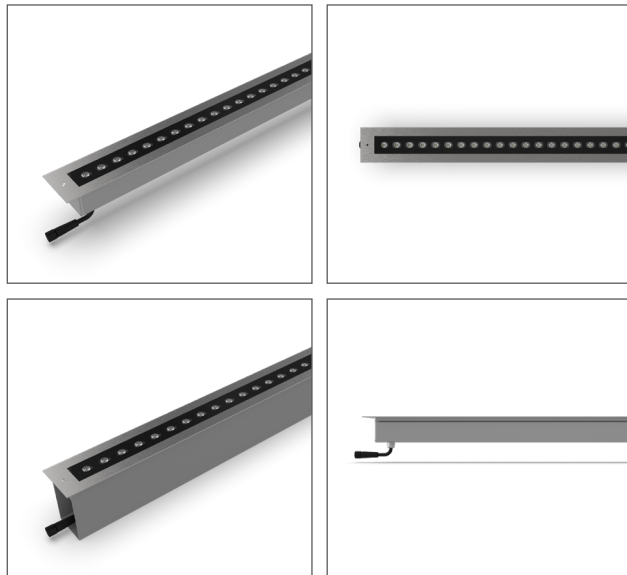

Ürün Kodu Product Code	Ürün Tipi Product Type	Uzunluk Length (mm)	LED Sayısı LED Qty	Güç Power (max.)	Işık Akısı Lumen Output
FWMI015009	Tek Renk Monocolor	250	6	6W	120lm/W @4000K
FWMI015012		400	9	18W	
FWMI015013		400	12	12W	
FWMI015016		700	18	36W	
FWMI015017		700	24	24W	
FWMI015020		1000	27	54W	
FWMI015021		1000	36	36W	
FWMI015024		1300	36	72W	
FWMI015025		1300	48	48W	

Teknik Özellikler / Technical Specifications

LED Özellikleri / LED Features	Yüksek verimli / High efficiency 3-step MacAdams / 3-step MacAdams LM80 uyumlu / LM80 compliant L90B50>100000
LED Tipi / LED Type	3030 Mid-Power / 3535 High Power
Giriş / Input	220-240 VAC / 24VDC / 48VDC
Kontrol / Control	PWM / 1-10V DIM / DALI
Renksel Geriverim / CRI	CRI>80 / CRI>90
Optik / Optics	15° / 30° / 45° / 60° / 90° / 15°x40° / 22°x50°

Materyaller / Materials	316L kalite paslanmaz çelik çerçeve 316L quality stainless steel frame Eleksallı alüminyum gövde Anodized aluminium body Paslanmaz bağlantı parçaları Stainless Steel screws 6mm temperli cam 6mm tempered glass
Koruma Sınıfı / IP Rating	IP68
Darbe Dayanımı / IK Rating	IK10
Güvenlik Sınıfı / Safety Class	Class I
Çalışma Sıcaklığı / Operating Temperature	-30°C / +70°C
Enerji Sınıfı / EEC	A++

Işık Rengi / Light Colors

Çerçeve Rengi / Frame Colors

Işık Rengi / Light Colors