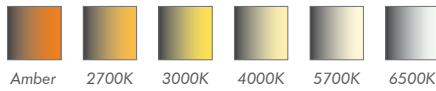

Ürün Kodu Product Code	Ürün Tipi Product Type	Uzunluk Length (mm)	LED Sayısı LED Qty	Güç Power (max.)	Işık Akısı Lumen Output
FWMI015009	Tek Renk Monocolor	250	6	6W	120lm/W @4000K
FWMI015012		400	9	18W	
FWMI015013		400	12	12W	
FWMI015016		700	18	36W	
FWMI015017		700	24	24W	
FWMI015020		1000	27	54W	
FWMI015021		1000	36	36W	
FWMI015024		1300	36	72W	
FWMI015025		1300	48	48W	

Teknik Özellikler / Technical Specifications

LED Özellikleri / LED Features	Yüksek verimli / High efficiency 3-step MacAdams / 3-step MacAdams LM80 uyumlu / LM80 compliant L90B50>100000
LED Tipi / LED Type	3030 Mid-Power / 3535 High Power
Giriş / Input	220-240 VAC / 24VDC / 48VDC
Kontrol / Control	PWM / 1-10V DIM / DALI
Renksel Geriverim / CRI	CRI>80 / CRI>90
Optik / Optics	15° / 30° / 45° / 60° / 90° / 15°x40° / 22°x50°

Materyaller / Materials	316L kalite paslanmaz çelik çerçeve 316L quality stainless steel frame Eleksallı alüminyum gövde Anodized aluminium body Paslanmaz bağlantı parçaları Stainless Steel screws 6mm temperli cam 6mm tempered glass
Koruma Sınıfı / IP Rating	IP68
Darbe Dayanımı / IK Rating	IK10
Güvenlik Sınıfı / Safety Class	Class I
Çalışma Sıcaklığı / Operating Temperature	-30°C / +70°C
Enerji Sınıfı / EEC	A++

Işık Rengi / Light Colors