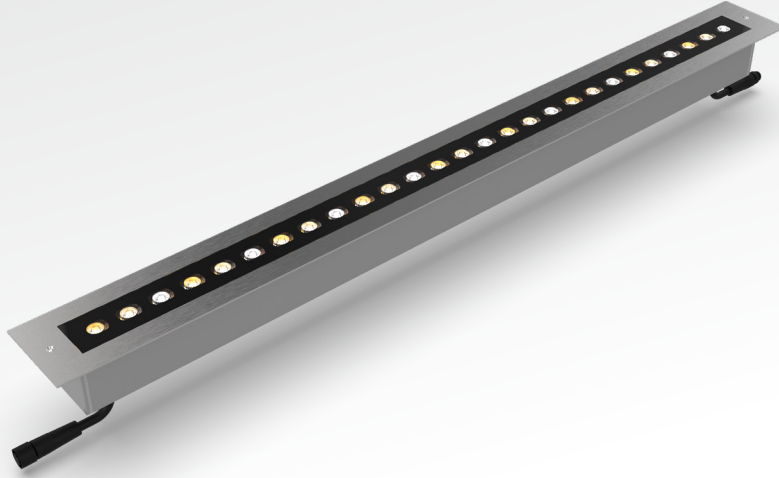

MiniRado ING DW

YERE GÖMME ARMATÜRLER
INGROUND LUMINAIRES

MiniRado ING DW, bina cepheleri, yürüyüş yolları, bahçe duvarları ve tarihi yapılar gibi çeşitli mimari uygulamalar için tasarlanmış, gizli montaj imkânı sunan yüksek dayanıklı yere gömme armatür grubudur.

Ana Özellikleri

- 24VDC - 48VDC ve 220VAC güç seçenekleriyle çalışma opsiyonu
- Farklı boy, lens ve renk opsiyonlarıyla ihtiyaca uygun kullanım şekli
- 316L kalite paslanmaz çelik çerçevesi ve korozyona dayanıklı alüminyum ankraji ile uzun ömürlü kullanım
- IP68 / IK10 su ve mekaniksel dayanım derecesiyle dış mekan koşullarında güvenle kullanım

MiniRado ING MC is a highly durable recessed luminaire group designed for various architectural applications such as building facades, walkways, garden walls and historical buildings, offering concealed installation.

Key Features

- Operation options with 24VDC - 48VDC and 220VAC power selections
- Customizable usage according to needs with various sizes, lenses, and color options
- 316L quality stainless steel frame and corrosion-resistant aluminium anchor for long-lasting use
- Safe outdoor usage ensured by IP68 / IK10 water and mechanical resistance ratings