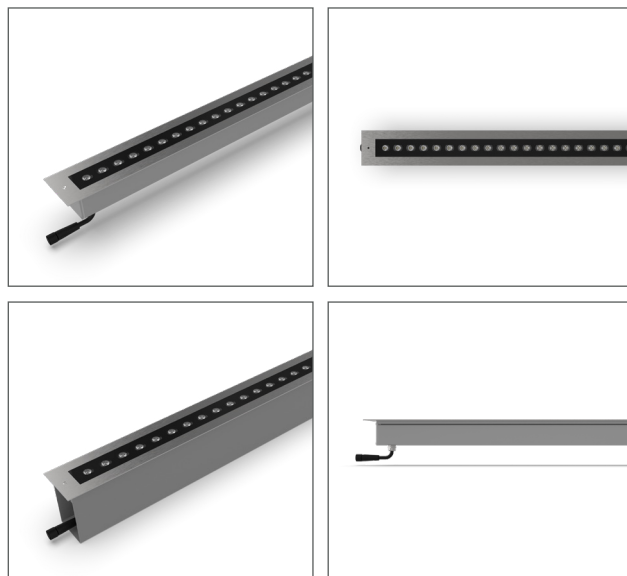

Ürün Kodu Product Code	Ürün Tipi Product Type	Uzunluk Length (mm)	LED Sayısı LED Qty	Güç Power (max.)	Işık Akısı Lumen Output
FWMI025012		400	9	18W	104lm/W
FWMI025016	Dinamik Beyaz	700	18	36W	
FWMI025020	Dynamic White	1000	27	54W	
FWMI025024		1300	36	72W	

Teknik Özellikler / Technical Specifications

LED Özellikleri / LED Features	Yüksek verimli / High efficiency 3-step MacAdams / 3-step MacAdams LM80 uyumlu / LM80 compliant L90B50>100000

LED Tipi / LED Type	3535 High Power LED
Giriş / Input	220-240 VAC / 24VDC / 48VDC
Kontrol / Control	DMX512
Renksel Geriverim / CRI	CRI>80 / CRI>90
Optik / Optics	15° / 30° / 45° / 60° / 90° / 15°x40° / 22°x50°

Materyaller / Materials	316L kalite paslanmaz çelik çerçeve 316L quality stainless steel frame Elksallı alüminyum gövde Anodized aluminium body Paslanmaz bağlantı parçaları Stainless Steel screws 6mm temperli cam 6mm tempered glass

Koruma Sınıfı / IP Rating	IP68
Darbe Dayanımı / IK Rating	IK10
Güvenlik Sınıfı / Safety Class	Class I
Çalışma Sıcaklığı / Operating Temperature	-30°C / +70°C
Enerji Sınıfı / EEC	A++

Işık Rengi / Light Colors

Çerçeve Rengi / Frame Colors

Işık Rengi / Light Colors