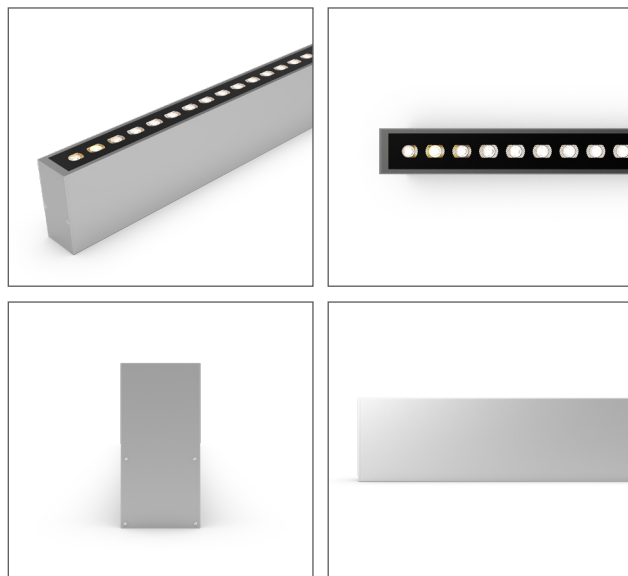

Ürün Kodu Product Code	Ürün Tipi Product Type	Uzunluk Length (mm)	LED Sayısı LED Qty	Güç Power (max.)	Işık Akısı Lumen Output
FWCTRI044012	RGBW	400	8	16W	58lm/W
FWCTRI044016		700	16	32W	
FWCTRI044020		1000	24	48W	
FWCTRI044024		1300	32	64W	

Teknik Özellikler / Technical Specifications

LED Özellikleri / LED Features	Yüksek verimli / High efficiency 3-step MacAdams / 3-step MacAdams LM80 uyumlu / LM80 compliant L90B50>100000

Materyaller / Materials	Eloksallı alüminyum gövde Anodized aluminium body Paslanmaz bağlantı parçaları Stainless Steel screws 6mm temperli cam 6mm tempered glass

LED Tipi / LED Type	3535 High Power LED
Giriş / Input	220-240 VAC / 24VDC / 48VDC
Kontrol / Control	DMX512
Renksel Geriverim / CRI	CRI>80 / CRI>90
Optik / Optics	15° / 30° / 45° / 60° / 90° / 15°x40° / 22°x50°

Koruma Sınıfı / IP Rating	IP68
Darbe Dayanımı / IK Rating	IK10
Güvenlik Sınıfı / Safety Class	Class I
Çalışma Sıcaklığı / Operating Temperature	-30°C / +70°C
Enerji Sınıfı / EEC	A++

Işık Rengi / Light Colors

Gövde Rengi / Body Colors

Işık Rengi / Light Colors