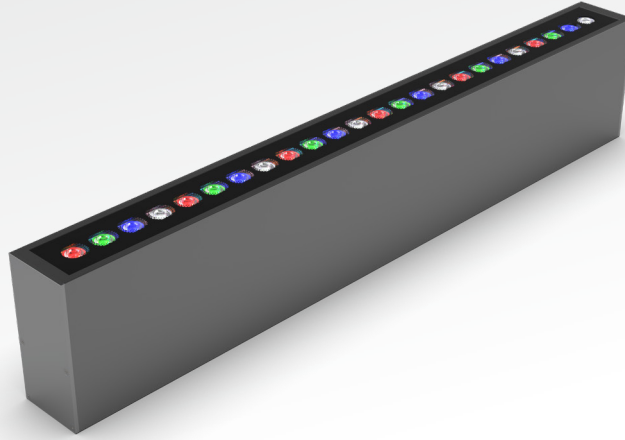

ColloRado TRI RGBW

YERE GÖMME ARMATÜRLER
INGROUND LUMINAIRES

ColloRado TRI RGBW, bina cepheleri, yürüyüş yolları, bahçe duvarları ve tarihi yapılar gibi çeşitli mimari uygulamalar için tasarlanmış, gizli montaj imkânı sunan yüksek dayanıklı yere gömme armatür grubudur. Güvenlik, işlevsellik ve dayanıklılığı ile öne çıkan bu armatür, hem dahili (110-220VAC) hem de harici (24VDC-48VDC) sürücü seçenekleriyle enerji ihtiyaçlarına esnek çözümler sağlar. Farklı boyutlar, lens tipleri ve renk seçenekleri ile her türlü aydınlatma projesinde özelleştirilebilir çözümler sunmaktadır.

Ana Özellikleri

- 24VDC - 48VDC ve 220VAC güç seçenekleriyle çalışma opsiyonu
- Farklı boy, lens ve renk opsiyonlarıyla ihtiyaca uygun kullanım şekli
- Çerçevesiz yapısı ile yüzeye hemyüz montaj imkanı ve korozyona dayanıklı alüminyum ankraji ile uzun ömürlü kullanım
- IP68 / IK10 su ve mekaniksel dayanım derecesiyle dış mekan koşullarında güvenle kullanım

ColloRado TRI RGBW is a highly durable recessed luminaire group designed for various architectural applications such as building facades, walkways, garden walls and historical buildings, offering concealed installation. This luminaire, which stands out with its safety, functionality and durability, provides flexible solutions to energy needs with both internal (110-220VAC) and external (24VDC-48VDC) drive options. It offers customisable solutions for all kinds of lighting projects with different sizes, lens types and colour options.

Key Features

- Operation options with 24VDC - 48VDC and 220VAC power selections
- Customizable usage according to needs with various sizes, lenses, and color options
- Long-lasting use with its frameless structure, face-to-face mounting to the surface and corrosion-resistant aluminum anchorage
- Safe outdoor usage ensured by IP68 / IK10 water and mechanical resistance ratings