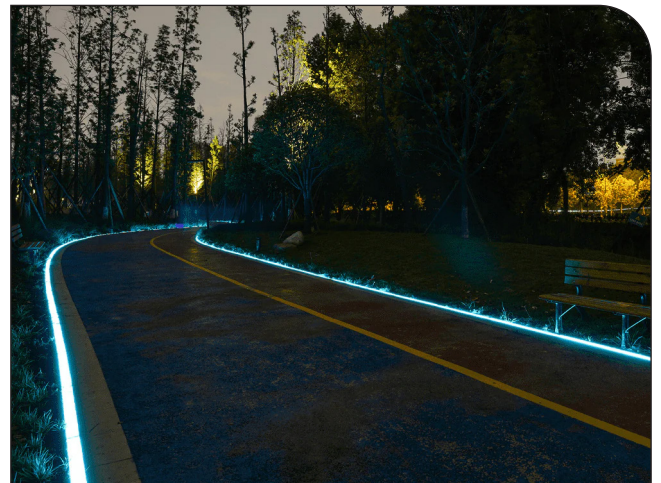

# ColloRado TRI RGB

YERE GÖMME ARMATÜRLER  
INGROUND LUMINAIRES

ColloRado TRI RGB, bina cepheleri, yürüyüş yolları, bahçe duvarları ve tarihi yapılar gibi çeşitli mimari uygulamalar için tasarlanmış, gizli montaj imkânı sunan yüksek dayanıklı yere gömme armatür grubudur. Güvenlik, işlevsellik ve dayanıklılığı ile öne çıkan bu armatür, hem dahili (110-220VAC) hem de harici (24VDC-48VDC) sürücü seçenekleriyle enerji ihtiyaçlarına esnek çözümler sağlar. Farklı boyutlar, lens tipleri ve renk seçenekleri ile her türlü aydınlatma projesinde özelleştirilebilir çözümler sunmaktadır.

ColloRado TRI RGB is a highly durable recessed luminaire group designed for various architectural applications such as building facades, walkways, garden walls and historical buildings, offering concealed installation. This luminaire, which stands out with its safety, functionality and durability, provides flexible solutions to energy needs with both internal (110-220VAC) and external (24VDC-48VDC) drive options. It offers customisable solutions for all kinds of lighting projects with different sizes, lens types and colour options.

## Key Features

- Operation options with 24VDC - 48VDC and 220VAC power selections
- Customizable usage according to needs with various sizes, lenses, and color options
- Long-lasting use with its frameless structure, face-to-face mounting to the surface and corrosion-resistant aluminum anchorage
- Safe outdoor usage ensured by IP68 / IK10 water and mechanical resistance ratings