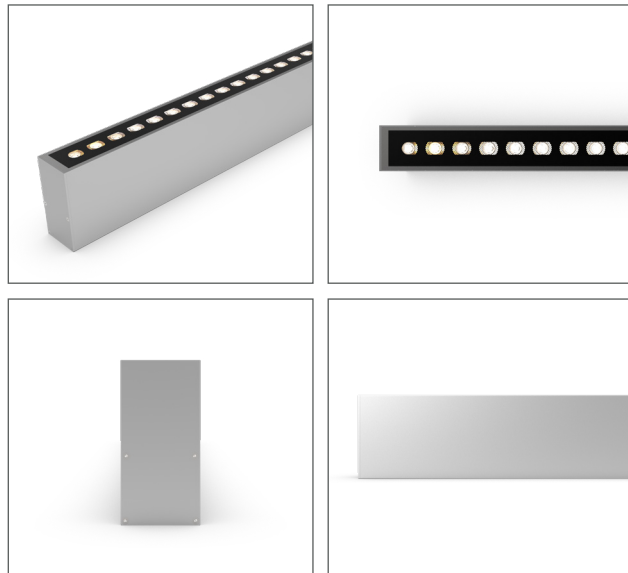

Ürün Kodu Product Code	Ürün Tipi Product Type	Uzunluk Length (mm)	LED Sayısı LED Qty	Güç Power (max.)	Işık Akısı Lumen Output
FWCTRI034012	RGB	400	9	18W	52lm/W @4000K
FWCTRI034016		700	18	36W	
FWCTRI034020		1000	27	54W	
FWCTRI034024		1300	36	72W	

Teknik Özellikler / Technical Specifications

LED Özellikleri / LED Features	Yüksek verimli / High efficiency 3-step MacAdams / 3-step MacAdams LM80 uyumlu / LM80 compliant L90B50>100000

Materyaller / Materials	Eloksallı alüminyum gövde Anodized aluminium body Paslanmaz bağlantı parçaları Stainless Steel screws 6mm temperli cam 6mm tempered glass

LED Tipi / LED Type	3535 High Power LED
Giriş / Input	220-240 VAC / 24VDC / 48VDC
Kontrol / Control	DMX512
Renksel Geriverim / CRI	CRI>80 / CRI>90
Optik / Optics	15° / 30° / 45° / 60° / 90° / 15°x40° / 22°x50°

Koruma Sınıfı / IP Rating	IP68
Darbe Dayanımı / IK Rating	IK10
Güvenlik Sınıfı / Safety Class	Class I
Çalışma Sıcaklığı / Operating Temperature	-30°C / +70°C
Enerji Sınıfı / EEC	A++

Işık Rengi / Light Colors

Gövde Rengi / Body Colors

Işık Rengi / Light Colors