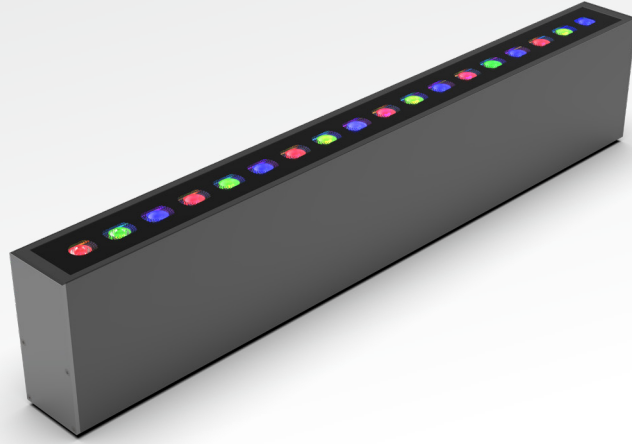

# ColloRado TRI RGB

YERE GÖMME ARMATÜRLER  
INGROUND LUMINAIRES

ColloRado TRI RGB, bina cepheleri, yürüyüş yolları, bahçe duvarları ve tarihi yapılar gibi çeşitli mimari uygulamalar için tasarlanmış, gizli montaj imkânı sunan yüksek dayanıklı yere gömme armatür grubudur. Güvenlik, işlevsellik ve dayanıklılığı ile öne çıkan bu armatür, hem dahili (110-220VAC) hem de harici (24VDC-48VDC) sürücü seçenekleriyle enerji ihtiyaçlarına esnek çözümler sağlar. Farklı boyutlar, lens tipleri ve renk seçenekleri ile her türlü aydınlatma projesinde özelleştirilebilir çözümler sunmaktadır.

## Ana Özellikleri

- 24VDC - 48VDC ve 220VAC güç seçenekleriyle çalışma opsiyonu
- Farklı boy, lens ve renk opsiyonlarıyla ihtiyaca uygun kullanım şekli
- Çerçevesiz yapısı ile yüzeye hemiyüz montaj imkanı ve korozyona dayanıklı alüminyum ankrajı ile uzun ömürlü kullanım
- IP68 / IK10 su ve mekaniksel dayanım derecesiyle dış mekan koşullarında güvenle kullanım

ColloRado TRI RGB is a highly durable recessed luminaire group designed for various architectural applications such as building facades, walkways, garden walls and historical buildings, offering concealed installation. This luminaire, which stands out with its safety, functionality and durability, provides flexible solutions to energy needs with both internal (110-220VAC) and external (24VDC-48VDC) drive options. It offers customisable solutions for all kinds of lighting projects with different sizes, lens types and colour options.

## Key Features

- Operation options with 24VDC - 48VDC and 220VAC power selections
- Customizable usage according to needs with various sizes, lenses, and color options
- Long-lasting use with its frameless structure, face-to-face mounting to the surface and corrosion-resistant aluminum anchorage
- Safe outdoor usage ensured by IP68 / IK10 water and mechanical resistance ratings