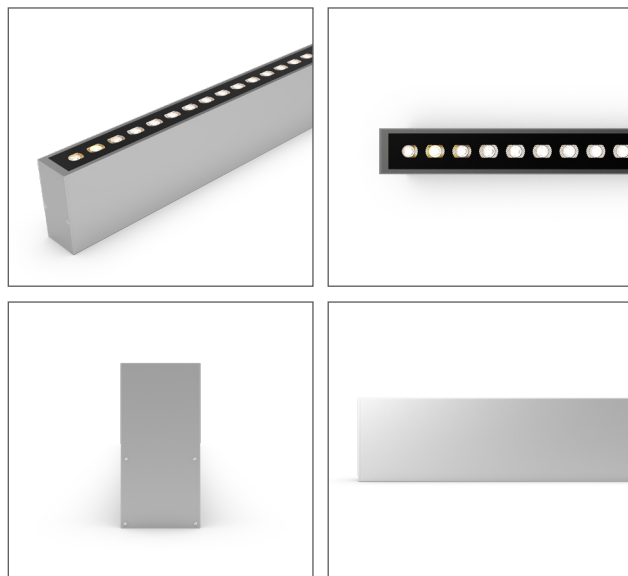

Ürün Kodu Product Code	Ürün Tipi Product Type	Uzunluk Length (mm)	LED Sayısı LED Qty	Güç Power (max.)	Işık Akısı Lumen Output
FWCTRI014009	Tek Renk Monocolor	250	6	6W	120lm/W @4000K
FWCTRI014012		400	9	18W	
FWCTRI014013		400	12	12W	
FWCTRI014016		700	18	36W	
FWCTRI014017		700	24	24W	
FWCTRI014020		1000	27	54W	
FWCTRI014021		1000	36	36W	
FWCTRI014024		1300	36	72W	
FWCTRI014025		1300	48	48W	

Teknik Özellikler / Technical Specifications

LED Özellikleri / LED Features	Yüksek verimli / High efficiency 3-step MacAdams / 3-step MacAdams LM80 uyumlu / LM80 compliant L90B50>100000

Materyaller / Materials	Eloksallı alüminyum gövde Anodized aluminium body Paslanmaz bağlantı parçaları Stainless Steel screws 6mm temperli cam 6mm tempered glass

LED Tipi / LED Type	3030 Mid-Power / 3535 High Power
Giriş / Input	220-240 VAC / 24VDC / 48VDC
Kontrol / Control	PWM / 1-10V DIM / DALI
Renksel Geriverim / CRI	CRI>80 / CRI>90
Optik / Optics	15° / 30° / 45° / 60° / 90° / 15°x40° / 22°x50°

Koruma Sınıfı / IP Rating	IP68
Darbe Dayanımı / IK Rating	IK10
Güvenlik Sınıfı / Safety Class	Class I
Çalışma Sıcaklığı / Operating Temperature	-30°C / +70°C
Enerji Sınıfı / EEC	A++

Işık Rengi / Light Colors

Gövde Rengi / Body Colors

Işık Rengi / Light Colors