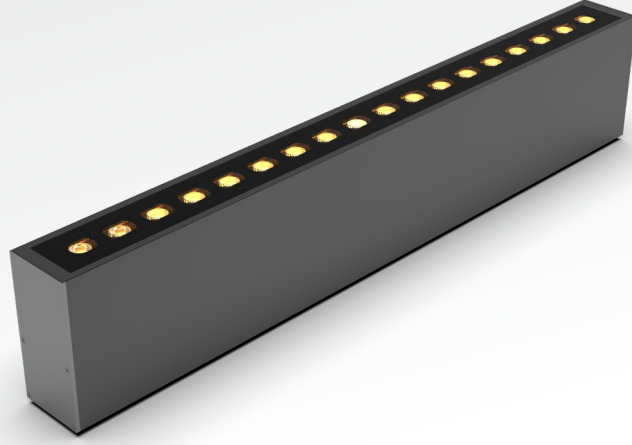

# ColloRado TRI MC

YERE GÖMME ARMATÜRLER  
INGROUND LUMINAIRES

ColloRado TRI MC, bina cepheleri, yürüyüş yolları, bahçe duvarları ve tarihi yapılar gibi çeşitli mimari uygulamalar için tasarlanmış, gizli montaj imkânı sunan yüksek dayanıklı yere gömme armatür grubudur. Güvenlik, işlevsellik ve dayanıklılığı ile öne çıkan bu armatür, hem dahili (110-220VAC) hem de harici (24VDC-48VDC) sürücü seçenekleriyle enerji ihtiyaçlarına esnek çözümler sağlar. Farklı boyutlar, lens tipleri ve renk seçenekleri ile her türlü aydınlatma projesinde özelleştirilebilir çözümler sunmaktadır.

## Ana Özellikleri

- 24VDC - 48VDC ve 220VAC güç seçenekleriyle çalışma opsiyonu
- Farklı boy, lens ve renk opsiyonlarıyla ihtiyaca uygun kullanım şekli
- Çerçevesiz yapısı ile yüzeye hemyüz montaj imkanı ve korozyona dayanıklı alüminyum ankrajı ile uzun ömürlü kullanım
- IP68 / IK10 su ve mekaniksel dayanım derecesiyle dış mekan koşullarında güvenle kullanım

ColloRado TRI MC is a highly durable recessed luminaire group designed for various architectural applications such as building facades, walkways, garden walls and historical buildings, offering concealed installation. This luminaire, which stands out with its safety, functionality and durability, provides flexible solutions to energy needs with both internal (110-220VAC) and external (24VDC-48VDC) drive options. It offers customisable solutions for all kinds of lighting projects with different sizes, lens types and colour options.

## Key Features

- Operation options with 24VDC - 48VDC and 220VAC power selections
- Customizable usage according to needs with various sizes, lenses, and color options
- Long-lasting use with its frameless structure, face-to-face mounting to the surface and corrosion-resistant aluminum anchorage
- Safe outdoor usage ensured by IP68 / IK10 water and mechanical resistance ratings