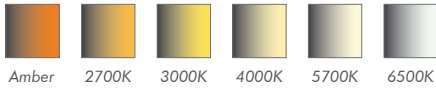

Ürün Kodu Product Code	Ürün Tipi Product Type	Uzunluk Length (mm)	LED Sayısı LED Qty	Güç Power (max.)	Işık Akısı Lumen Output
FWCTRI014009	Tek Renk Monocolor	250	6	6W	120lm/W @4000K
FWCTRI014012		400	9	18W	
FWCTRI014013		400	12	12W	
FWCTRI014016		700	18	36W	
FWCTRI014017		700	24	24W	
FWCTRI014020		1000	27	54W	
FWCTRI014021		1000	36	36W	
FWCTRI014024		1300	36	72W	
FWCTRI014025		1300	48	48W	

Teknik Özellikler / Technical Specifications

LED Özellikleri / LED Features	Yüksek verimli / High efficiency 3-step MacAdams / 3-step MacAdams LM80 uyumlu / LM80 compliant L90B50>100000

Materyaller / Materials	Eloksallı alüminyum gövde Anodized aluminium body Paslanmaz bağlantı parçaları Stainless Steel screws 6mm temperli cam 6mm tempered glass

LED Tipi / LED Type	3030 Mid-Power / 3535 High Power
Giriş / Input	220-240 VAC / 24VDC / 48VDC
Kontrol / Control	PWM / 1-10V DIM / DALI
Renksel Geriverim / CRI	CRI>80 / CRI>90
Optik / Optics	15° / 30° / 45° / 60° / 90° / 15°x40° / 22°x50°

Koruma Sınıfı / IP Rating	IP68
Darbe Dayanımı / IK Rating	IK10
Güvenlik Sınıfı / Safety Class	Class I
Çalışma Sıcaklığı / Operating Temperature	-30°C / +70°C
Enerji Sınıfı / EEC	A++

Işık Rengi / Light Colors