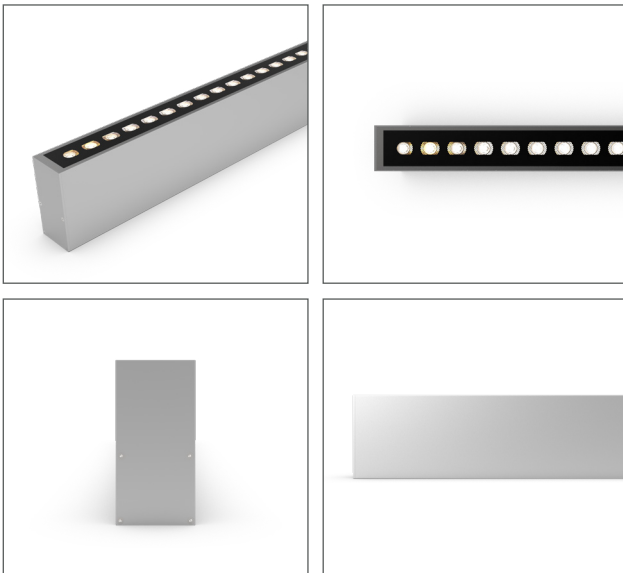

ColloRado TRI DW

YERE GÖMME ARMATÜRLER
INGROUND LUMINAIRES

ColloRado TRI DW, bina cepheleri, yürüyüş yolları, bahçe duvarları ve tarihi yapılar gibi çeşitli mimari uygulamalar için tasarlanmış, gizli montaj imkânı sunan yüksek dayanıklı yere gömme armatür grubudur. Güvenlik, işlevsellik ve dayanıklılığı ile öne çıkan bu armatür, hem dahili (110-220VAC) hem de harici (24VDC-48VDC) sürücü seçenekleriyle enerji ihtiyaçlarına esnek çözümler sağlar. Farklı boyutlar, lens tipleri ve renk seçenekleri ile her türlü aydınlatma projesinde özelleştirilebilir çözümler sunmaktadır.

ColloRado TRI DW is a highly durable recessed luminaire group designed for various architectural applications such as building facades, walkways, garden walls and historical buildings, offering concealed installation. This luminaire, which stands out with its safety, functionality and durability, provides flexible solutions to energy needs with both internal (110-220VAC) and external (24VDC-48VDC) drive options. It offers customisable solutions for all kinds of lighting projects with different sizes, lens types and colour options.

Materyaller / Materials	Eloksallı alüminyum gövde Anodized aluminium body Paslanmaz bağlantı parçaları Stainless Steel screws 6mm temperli cam 6mm tempered glass
-------------------------	--

LED Tipi / LED Type	3535 High Power LED
Giriş / Input	220-240 VAC / 24VDC / 48VDC
Kontrol / Control	DMX512
Renksel Geriverim / CRI	CRI>80 / CRI>90
Optik / Optics	15° / 30° / 45° / 60° / 90° / 15°x40° / 22°x50°

Dinamik Beyaz / Dynamic White

Gövde Rengi / Body Colors

Natural Aluminium

Işık Rengi / Light Colors

Teknik Resim / Technical Drawing