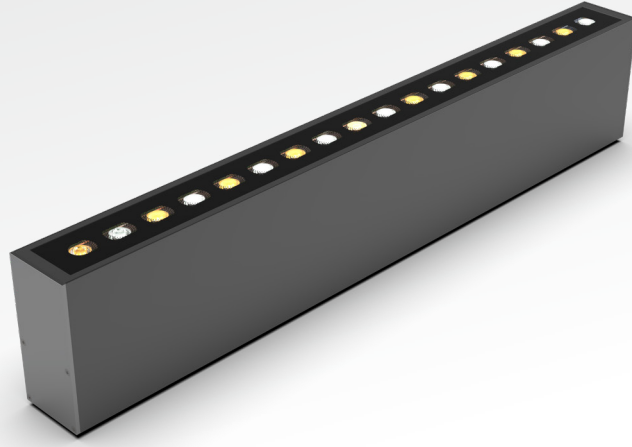

ColloRado TRI DW

YERE GÖMME ARMATÜRLER
INGROUND LUMINAIRES

ColloRado TRI DW, bina cepheleri, yürüyüş yolları, bahçe duvarları ve tarihi yapılar gibi çeşitli mimari uygulamalar için tasarlanmış, gizli montaj imkânı sunan yüksek dayanıklı yere gömme armatür grubudur. Güvenlik, işlevsellik ve dayanıklılığı ile öne çıkan bu armatür, hem dahili (110-220VAC) hem de harici (24VDC-48VDC) sürücü seçenekleriyle enerji ihtiyaçlarına esnek çözümler sağlar. Farklı boyutlar, lens tipleri ve renk seçenekleri ile her türlü aydınlatma projesinde özelleştirilebilir çözümler sunmaktadır.

Ana Özellikleri

- 24VDC - 48VDC ve 220VAC güç seçenekleriyle çalışma opsiyonu
- Farklı boy, lens ve renk opsiyonlarıyla ihtiyaca uygun kullanım şekli
- Çerçevesiz yapısı ile yüzeye hemyüz montaj imkânı ve korozyona dayanıklı alüminyum ankrajı ile uzun ömürlü kullanım
- IP68 / IK10 su ve mekaniksel dayanım derecesiyle dış mekan koşullarında güvenle kullanım

ColloRado TRI DW is a highly durable recessed luminaire group designed for various architectural applications such as building facades, walkways, garden walls and historical buildings, offering concealed installation. This luminaire, which stands out with its safety, functionality and durability, provides flexible solutions to energy needs with both internal (110-220VAC) and external (24VDC-48VDC) drive options. It offers customisable solutions for all kinds of lighting projects with different sizes, lens types and colour options.

Key Features

- Operation options with 24VDC - 48VDC and 220VAC power selections
- Customizable usage according to needs with various sizes, lenses, and color options
- Long-lasting use with its frameless structure, face-to-face mounting to the surface and corrosion-resistant aluminum anchorage
- Safe outdoor usage ensured by IP68 / IK10 water and mechanical resistance ratings