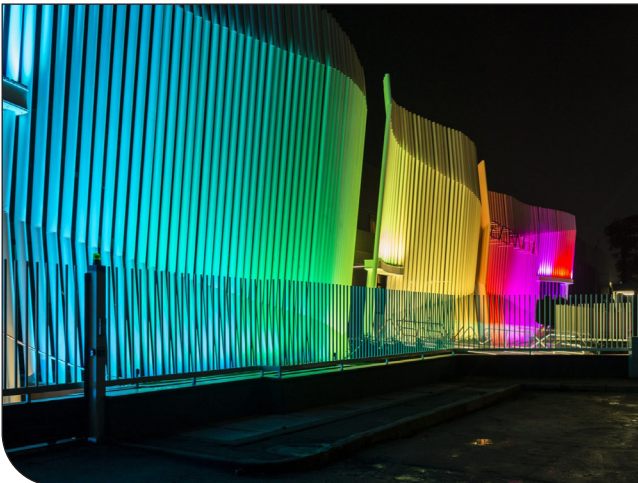

Key Features

- Operation options with 24VDC - 48VDC and 220VAC power selections
- Customizable usage according to needs with various sizes, lenses, and color options
- 316L quality stainless steel frame and corrosion-resistant aluminium anchor for long-lasting use
- Safe outdoor usage ensured by IP68 / IK10 water and mechanical resistance ratings