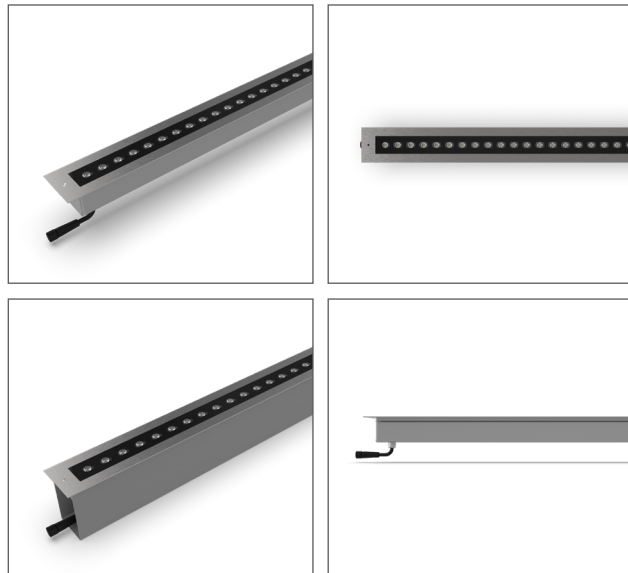

Ürün Kodu Product Code	Ürün Tipi Product Type	Uzunluk Length (mm)	LED Sayısı LED Qty	Güç Power (max.)	Işık Akısı Lumen Output
FWCI044012	RGBW	400	8	16W	58lm/W @4000K
FWCI044016		700	16	32W	
FWCI044020		1000	24	48W	
FWCI044024		1300	32	64W	

Teknik Özellikler / Technical Specifications

LED Özellikleri / LED Features	Yüksek verimli / High efficiency 3-step MacAdams / 3-step MacAdams LM80 uyumlu / LM80 compliant L90B50>100000

Materyaller / Materials	316L kalite paslanmaz çelik çerçeve 316L quality stainless steel frame Eloksallı alüminyum gövde Anodized aluminium body Paslanmaz bağlantı parçaları Stainless Steel screws 6mm temperli cam 6mm tempered glass

LED Tipi / LED Type	3535 High Power LED
Giriş / Input	220-240 VAC / 24VDC / 48VDC
Kontrol / Control	DMX512
Renksel Geriverim / CRI	CRI>80 / CRI>90
Optik / Optics	15° / 30° / 45° / 60° / 90° / 15°x40° / 22°x50°

Koruma Sınıfı / IP Rating	IP68
Darbe Dayanımı / IK Rating	IK10
Güvenlik Sınıfı / Safety Class	Class I
Çalışma Sıcaklığı / Operating Temperature	-30°C / +70°C
Enerji Sınıfı / EEC	A++

Işık Rengi / Light Colors

Çerçeve Rengi / Frame Colors

Işık Rengi / Light Colors