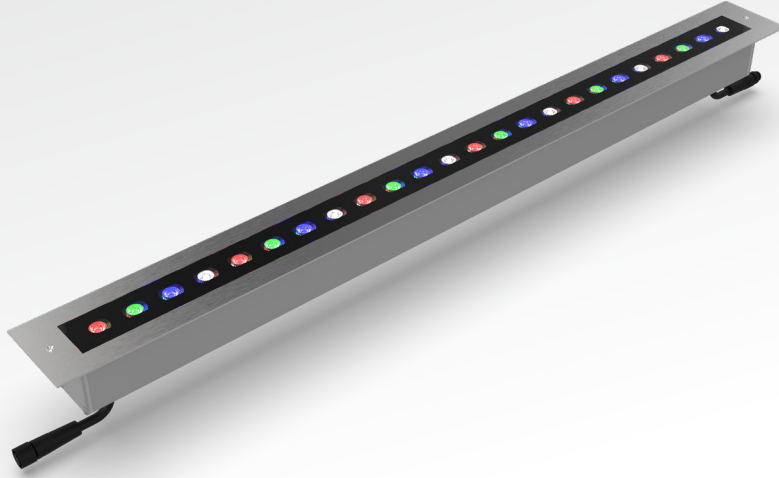

ColloRado ING RGBW

YERE GÖMME ARMATÜRLER
INGROUND LUMINAIRES

ColloRado ING RGBW, bina cepheleri, yürüyüş yolları, bahçe duvarları ve tarihi yapılar gibi çeşitli mimari uygulamalar için tasarlanmış, gizli montaj imkânı sunan yüksek dayanıklı yere gömme armatür grubudur. Güvenlik, işlevsellik ve dayanıklılığı ile öne çıkan bu armatür, hem dahili (110-220VAC) hem de harici (24VDC-48VDC) sürücü seçenekleriyle enerji ihtiyaçlarına esnek çözümler sağlar. Farklı boyutlar, lens tipleri ve renk seçenekleri ile her türlü aydınlatma projesinde özelleştirilebilir çözümler sunmaktadır.

Ana Özellikleri

- 24VDC - 48VDC ve 220VAC güç seçenekleriyle çalışma opsiyonu
- Farklı boy, lens ve renk opsiyonlarıyla ihtiyaca uygun kullanım şekli
- 316L kalite paslanmaz çelik çerçevesi ve korozyona dayanıklı alüminyum ankrajı ile uzun ömürlü kullanım
- IP68 / IK10 su ve mekaniksel dayanım derecesiyle dış mekan koşullarında güvenle kullanım

ColloRado ING RGBW is a highly durable recessed luminaire group designed for various architectural applications such as building facades, walkways, garden walls and historical buildings, offering concealed installation. This luminaire, which stands out with its safety, functionality and durability, provides flexible solutions to energy needs with both internal (110-220VAC) and external (24VDC-48VDC) drive options. It offers customisable solutions for all kinds of lighting projects with different sizes, lens types and colour options.

Key Features

- Operation options with 24VDC - 48VDC and 220VAC power selections
- Customizable usage according to needs with various sizes, lenses, and color options
- 316L quality stainless steel frame and corrosion-resistant aluminium anchor for long-lasting use
- Safe outdoor usage ensured by IP68 / IK10 water and mechanical resistance ratings