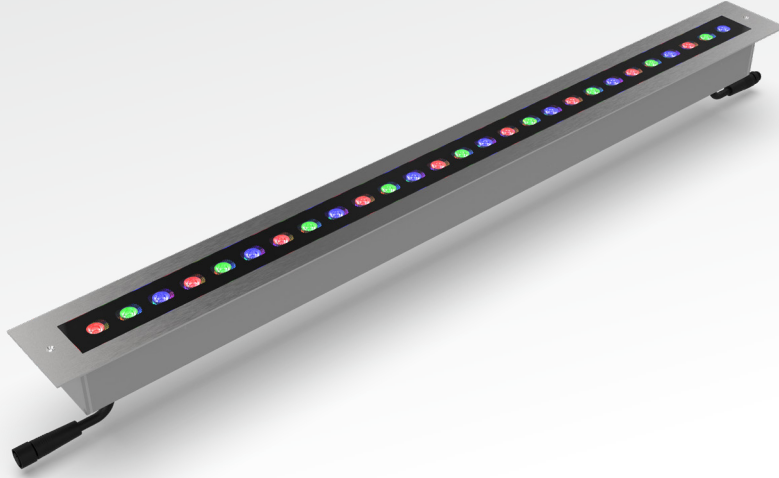

# ColloRado ING RGB

YERE GÖMME ARMATÜRLER  
INGROUND LUMINAIRES

ColloRado ING RGB, bina cepheleri, yürüyüş yolları, bahçe duvarları ve tarihi yapılar gibi çeşitli mimari uygulamalar için tasarlanmış, gizli montaj imkânı sunan yüksek dayanıklı yere gömme armatür grubudur. Güvenlik, işlevsellik ve dayanıklılığı ile öne çıkan bu armatür, hem dahili (110-220VAC) hem de harici (24VDC-48VDC) sürücü seçenekleriyle enerji ihtiyaçlarına esnek çözümler sağlar. Farklı boyutlar, lens tipleri ve renk seçenekleri ile her türlü aydınlatma projesinde özelleştirilebilir çözümler sunmaktadır.

## Ana Özellikleri

- 24VDC - 48VDC ve 220VAC güç seçenekleriyle çalışma opsiyonu
- Farklı boy, lens ve renk opsiyonlarıyla ihtiyaca uygun kullanım şekli
- 316L kalite paslanmaz çelik çerçevesi ve korozyona dayanıklı alüminyum ankrajı ile uzun ömürlü kullanım
- IP68 / IK10 su ve mekaniksel dayanım derecesiyle dış mekan koşullarında güvenle kullanım

ColloRado ING RGB is a highly durable recessed luminaire group designed for various architectural applications such as building facades, walkways, garden walls and historical buildings, offering concealed installation. This luminaire, which stands out with its safety, functionality and durability, provides flexible solutions to energy needs with both internal (110-220VAC) and external (24VDC-48VDC) drive options. It offers customisable solutions for all kinds of lighting projects with different sizes, lens types and colour options.

## Key Features

- Operation options with 24VDC - 48VDC and 220VAC power selections
- Customizable usage according to needs with various sizes, lenses, and color options
- 316L quality stainless steel frame and corrosion-resistant aluminium anchor for long-lasting use
- Safe outdoor usage ensured by IP68 / IK10 water and mechanical resistance ratings