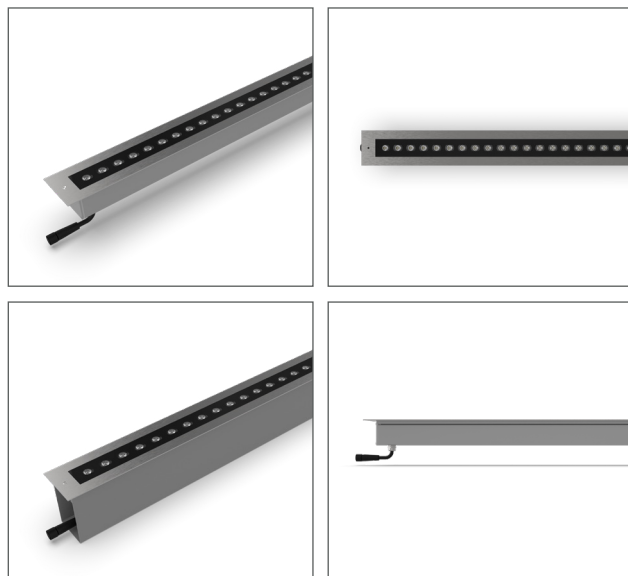

Ürün Kodu Product Code	Ürün Tipi Product Type	Uzunluk Length (mm)	LED Sayısı LED Qty	Güç Power (max.)	Işık Akısı Lumen Output
FWCI034012	RGB	400	9	18W	52lm/W
FWCI034016		700	18	36W	
FWCI034020		1000	27	54W	
FWCI034024		1300	36	72W	

Teknik Özellikler / Technical Specifications

LED Özellikleri / LED Features	Yüksek verimli / High efficiency 3-step MacAdams / 3-step MacAdams LM80 uyumlu / LM80 compliant L90B50>100000

Materyaller / Materials	316L kalite paslanmaz çelik çerçeve 316L quality stainless steel frame Eloksallı alüminyum gövde Anodized aluminium body Paslanmaz bağlantı parçaları Stainless Steel screws 6mm temperli cam 6mm tempered glass

LED Tipi / LED Type	3535 High Power LED
Giriş / Input	220-240 VAC / 24VDC / 48VDC
Kontrol / Control	DMX512
Renksel Geriverim / CRI	CRI>80 / CRI>90
Optik / Optics	15° / 30° / 45° / 60° / 90° / 15°x40° / 22°x50°

Koruma Sınıfı / IP Rating	IP68
Darbe Dayanımı / IK Rating	IK10
Güvenlik Sınıfı / Safety Class	Class I
Çalışma Sıcaklığı / Operating Temperature	-30°C / +70°C
Enerji Sınıfı / EEC	A++

Işık Rengi / Light Colors

Çerçeve Rengi / Frame Colors

Işık Rengi / Light Colors