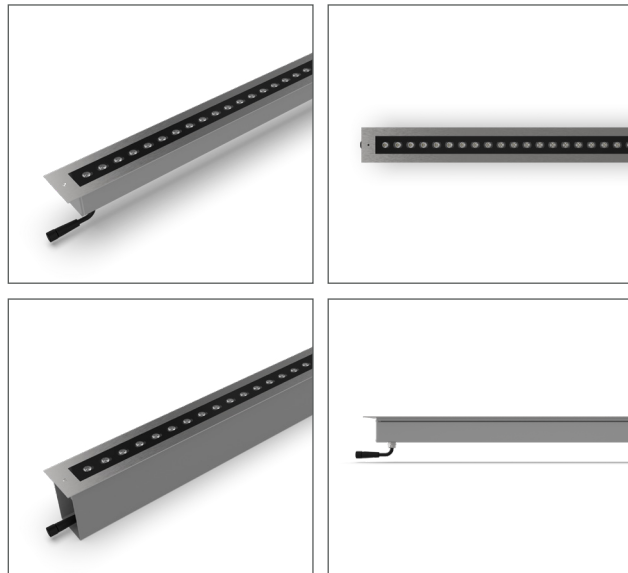

Ürün Kodu Product Code	Ürün Tipi Product Type	Uzunluk Length (mm)	LED Sayısı LED Qty	Güç Power (max.)	Işık Akısı Lumen Output
FWCI014009	Tek Renk Monocolor	250	6	6W	120lm/W @4000K
FWCI014012		400	9	18W	
FWCI014013		400	12	12W	
FWCI014016		700	18	36W	
FWCI014017		700	24	24W	
FWCI014020		1000	27	54W	
FWCI014021		1000	36	36W	
FWCI014024		1300	36	72W	
FWCI014025		1300	48	48W	

Teknik Özellikler / Technical Specifications

LED Özellikleri / LED Features
Yüksek verimli / High efficiency
3-step MacAdams / 3-step MacAdams
LM80 uyumlu / LM80 compliant
L90B50>100000

LED Tipi / LED Type 3030 Mid-Power / 3535 High Power
Giriş / Input 220-240 VAC / 24VDC / 48VDC
Kontrol / Control PWM / 1-10V DIM / DALI
Renksel Geriverim / CRI CRI>80 / CRI>90
Optik / Optics 15° / 30° / 45° / 60° / 90° / 15°x40° / 22°x50°

Materyaller / Materials
316L kalite paslanmaz çelik çerçeve
316L quality stainless steel frame
Eloksallı alüminyum gövde
Anodized aluminium body
Paslanmaz bağlantı parçaları
Stainless Steel screws
6mm temperli cam
6mm tempered glass

Koruma Sınıfı / IP Rating IP68
Darbe Dayanımı / IK Rating IK10
Güvenlik Sınıfı / Safety Class Class I
Çalışma Sıcaklığı / Operating Temperature -30°C / +70°C
Enerji Sınıfı / EEC A++

Işık Rengi / Light Colors

Çerçeve Rengi / Frame Colors

Işık Rengi / Light Colors