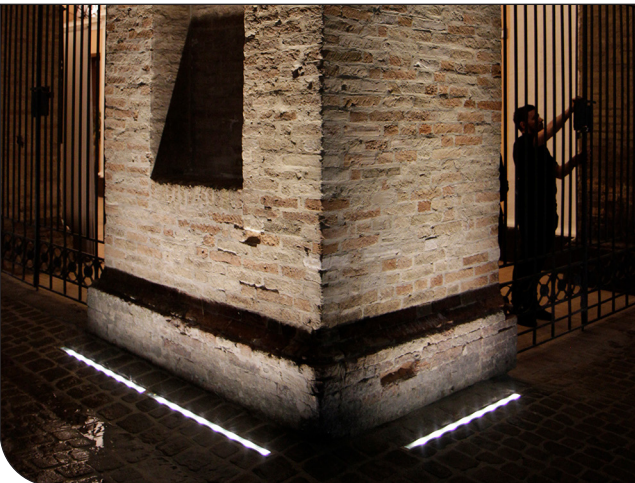

ColloRado ING MC

YERE GÖMME ARMATÜRLER
INGROUND LUMINAIRES

ColloRado ING MC, bina cepheleri, yürüyüş yolları, bahçe duvarları ve tarihi yapılar gibi çeşitli mimari uygulamalar için tasarlanmış, gizli montaj imkânı sunan yüksek dayanıklı yere gömme armatür grubudur. Güvenlik, işlevsellik ve dayanıklılığı ile öne çıkan bu armatür, hem dahili (110-220VAC) hem de harici (24VDC-48VDC) sürücü seçenekleriyle enerji ihtiyaçlarına esnek çözümler sağlar. Farklı boyutlar, lens tipleri ve renk seçenekleri ile her türlü aydınlatma projesinde özelleştirilebilir çözümler sunmaktadır.

Ana Özellikleri

- 24VDC - 48VDC ve 220VAC güç seçenekleriyle çalışma opsiyonu
- Farklı boy, lens ve renk opsiyonlarıyla ihtiyaca uygun kullanım şekli
- 316L kalite paslanmaz çelik çerçevesi ve korozyona dayanıklı alüminyum ankrajı ile uzun ömürlü kullanım
- IP68 / IK10 su ve mekaniksel dayanım derecesiyle dış mekan koşullarında güvenle kullanım

ColloRado ING MC is a highly durable recessed luminaire group designed for various architectural applications such as building facades, walkways, garden walls and historical buildings, offering concealed installation. This luminaire, which stands out with its safety, functionality and durability, provides flexible solutions to energy needs with both internal (110-220VAC) and external (24VDC-48VDC) drive options. It offers customisable solutions for all kinds of lighting projects with different sizes, lens types and colour options.

Key Features

- Operation options with 24VDC - 48VDC and 220VAC power selections
- Customizable usage according to needs with various sizes, lenses, and color options
- 316L quality stainless steel frame and corrosion-resistant aluminium anchor for long-lasting use
- Safe outdoor usage ensured by IP68 / IK10 water and mechanical resistance ratings