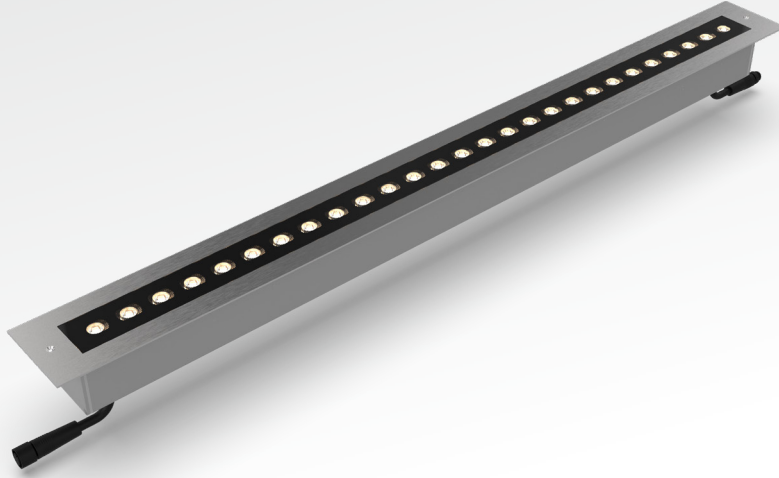

ColloRado ING MC

YERE GÖMME ARMATÜRLER
INGROUND LUMINAIRES

ColloRado ING MC, bina cepheleri, yürüyüş yolları, bahçe duvarları ve tarihi yapılar gibi çeşitli mimari uygulamalar için tasarlanmış, gizli montaj imkânı sunan yüksek dayanıklı yere gömme armatür grubudur. Güvenlik, işlevsellik ve dayanıklılığı ile öne çıkan bu armatür, hem dahili (110-220VAC) hem de harici (24VDC-48VDC) sürücü seçenekleriyle enerji ihtiyaçlarına esnek çözümler sağlar. Farklı boyutlar, lens tipleri ve renk seçenekleri ile her türlü aydınlatma projesinde özelleştirilebilir çözümler sunmaktadır.

Ana Özellikleri

- 24VDC - 48VDC ve 220VAC güç seçenekleriyle çalışma opsiyonu
- Farklı boy, lens ve renk opsiyonlarıyla ihtiyaca uygun kullanım şekli
- 316L kalite paslanmaz çelik çerçevesi ve korozyona dayanıklı alüminyum ankrajı ile uzun ömürlü kullanım
- IP68 / IK10 su ve mekaniksel dayanım derecesiyle dış mekan koşullarında güvenle kullanım

ColloRado ING MC is a highly durable recessed luminaire group designed for various architectural applications such as building facades, walkways, garden walls and historical buildings, offering concealed installation. This luminaire, which stands out with its safety, functionality and durability, provides flexible solutions to energy needs with both internal (110-220VAC) and external (24VDC-48VDC) drive options. It offers customisable solutions for all kinds of lighting projects with different sizes, lens types and colour options.

Key Features

- Operation options with 24VDC - 48VDC and 220VAC power selections
- Customizable usage according to needs with various sizes, lenses, and color options
- 316L quality stainless steel frame and corrosion-resistant aluminium anchor for long-lasting use
- Safe outdoor usage ensured by IP68 / IK10 water and mechanical resistance ratings