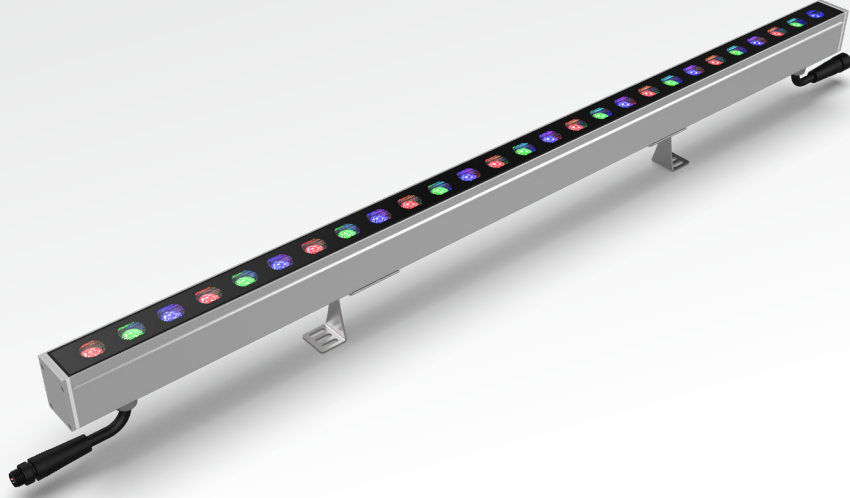

# MINIRADO RGB

WALLWASHER ARMATÜRLER  
WALLWASHER LUMINAİRES

**M**inirado RGB, duvar boyama, indirek aydınlatma, yüzey aydınlatma gibi birçok uygulama için özelleştirilmiş, yüksek dayanıklı bir armatür grubudur. Dahili (110-220VAC) ve harici (24VDC-48VDC) sürücü seçenekleri, farklı boy, lens ve renk opsiyonlarıyla birden fazla özelleştirme seçeneği ile birçok aydınlatma uygulaması için ideal çözümler sunmaktadır. Montaj alanına uygun olarak farklı ayak ve aparatlarla üretilebilmektedir.

**M**inirado RGB is a highly durable luminaire group customized for many applications such as wall painting, indirect lighting, surface lighting. It offers ideal solutions for many lighting applications with internal (110-220VAC) and external (24VDC-48VDC) driver options, multiple customization options with different size, lens and color options. It can be produced with different feet and apparatus in accordance with the mounting area.

## Ana Özellikleri

- 24VDC - 48VDC ve 220VAC güç seçenekleriyle çalışma opsiyonu
- Farklı boy, lens ve renk opsiyonlarıyla ihtiyaca uygun kullanım şekli
- Ürüne sabit ayaklar sayesinde hızlı kurulum ve kolay açma imkanı.
- IP68 / IK10 su ve mekanik dayanım derecesiyle dış mekan koşullarında güvenle kullanım

## Key Features

- Operation options with 24VDC - 48VDC and 220VAC power selections
- Customizable usage according to needs with various sizes, lenses, and color options
- Quick installation and easy adjustment facilitated by fixed feet on the product
- Safe outdoor usage ensured by IP68 / IK10 water and mechanical resistance ratings