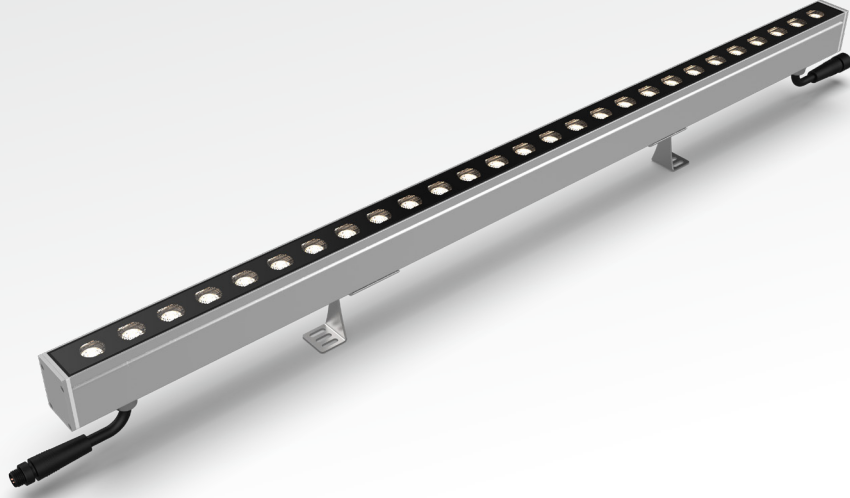

MINIRADO MC

WALLWASHER ARMATÜRLER
WALLWASHER LUMINAIRES

Minirado MC, duvar boyama, endirek aydınlatma, yüzey aydınlatma gibi birçok uygulama için özelleştirilmiş, yüksek dayanıklı bir armatür grubudur. Dahili (110-220VAC) ve harici (24VDC-48VDC) sürücü seçenekleri, farklı boy, lens ve renk opsiyonlarıyla birden fazla özelleştirme seçeneği ile birçok aydınlatma uygulaması için ideal çözümler sunmaktadır. Montaj alanına uygun olarak farklı ayak ve aparatlarla üretilebilmektedir.

Minirado MC is a highly durable luminaire group customized for many applications such as wall painting, indirect lighting, surface lighting. It offers ideal solutions for many lighting applications with internal (110-220VAC) and external (24VDC-48VDC) driver options, multiple customization options with different size, lens and color options. It can be produced with different feet and apparatus in accordance with the mounting area.

Ana Özellikleri

- 24VDC - 48VDC ve 220VAC güç seçenekleriyle çalışma opsiyonu
- Farklı boy, lens ve renk opsiyonlarıyla ihtiyaca uygun kullanım şekli
- Ürüne sabit ayaklar sayesinde hızlı kurulum ve kolay açma imkanı.
- IP68 / IK10 su ve mekaniksel dayanım derecesiyle dış mekan koşullarında güvenle kullanım

Key Features

- Operation options with 24VDC - 48VDC and 220VAC power selections
- Customizable usage according to needs with various sizes, lenses, and color options
- Quick installation and easy adjustment facilitated by fixed feet on the product
- Safe outdoor usage ensured by IP68 / IK10 water and mechanical resistance ratings