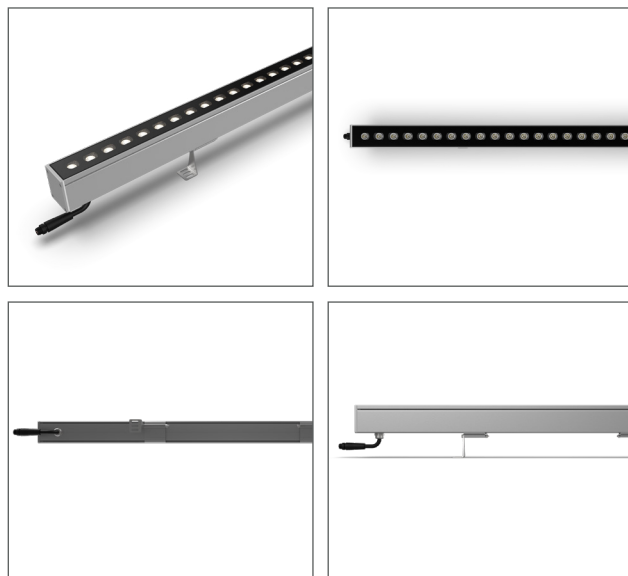

Ürün Kodu Product Code	Ürün Tipi Product Type	Uzunluk Length	LED Sayısı LED Qty	Güç Power	Işık Akısı Lumen Output
FWM015009	Tek Renk Monocolor	178	6	6W	120lm/W @4000K
FWM015012		328	9	18W	
FWM015013		328	12	12W	
FWM015016		628	18	36W	
FWM015017		628	24	24W	
FWM015020		928	27	54W	
FWM015021		928	36	36W	
FWM015024		1228	36	72W	
FWM015025		1228	48	48W	

Teknik Özellikler / Technical Specifications

LED Özellikleri / LED Features	Yüksek verimli / High efficiency 3-step MacAdams / 3-step MacAdams LM80 uyumlu / LM80 compliant L90B50>100000

Materyaller / Materials	Eloksallı alüminyum gövde / Anodized aluminium body Paslanmaz bağlantı parçaları / Stainless Steel screws Silikon conta / Silicone rubber gaskets 4mm temperli cam / 4mm tempered glass

LED Tipi / LED Type	3030 Mid-Power / 3535 High Power
Giriş / Input	220-240 VAC / 24VDC / 48VDC
Kontrol / Control	PWM / 1-10V DIM / DALI
Renksel Geriverim / CRI	CRI>80 / CRI>90
Optik / Optics	15 / 30 / 45 / 60 / 90 / 15x40 / 22x50

Koruma Sınıfı / IP Rating	IP68
Darbe Dayanımı / IK Rating	IK10
Güvenlik Sınıfı / Safety Class	Class I
Çalışma Sıcaklığı / Operating Temperature	-30°C / +70°C
Enerji Sınıfı / EEC	A++

Işık Rengi / Light Colors

Gövde Rengi / Body Colors

Işık Rengi / Light Colors