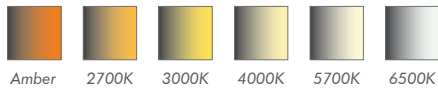

Ürün Kodu Product Code	Ürün Tipi Product Type	Uzunluk Length	LED Sayısı LED Qty	Güç Power	Işık Akısı Lumen Output
FWM015009	Tek Renk Monocolor	178	6	6W	120lm/W @4000K
FWM015012		328	9	18W	
FWM015013		328	12	12W	
FWM015016		628	18	36W	
FWM015017		628	24	24W	
FWM015020		928	27	54W	
FWM015021		928	36	36W	
FWM015024		1228	36	72W	
FWM015025		1228	48	48W	

Teknik Özellikler / Technical Specifications

LED Özellikleri / LED Features	Yüksek verimli / High efficiency 3-step MacAdams / 3-step MacAdams LM80 uyumlu / LM80 compliant L90B50>100000

Materyaller / Materials	Eloksallı alüminyum gövde / Anodized aluminium body Paslanmaz bağlantı parçaları / Stainless Steel screws Silikon conta / Silicone rubber gaskets 4mm temperli cam / 4mm tempered glass

LED Tipi / LED Type	3030 Mid-Power / 3535 High Power
Giriş / Input	220-240 VAC / 24VDC / 48VDC
Kontrol / Control	PWM / 1-10V DIM / DALI
Renksel Geriverim / CRI	CRI>80 / CRI>90
Optik / Optics	15 / 30 / 45 / 60 / 90 / 15x40 / 22x50

Koruma Sınıfı / IP Rating	IP68
Darbe Dayanımı / IK Rating	IK10
Güvenlik Sınıfı / Safety Class	Class I
Çalışma Sıcaklığı / Operating Temperature	-30°C / +70°C
Enerji Sınıfı / EEC	A++

Işık Rengi / Light Colors