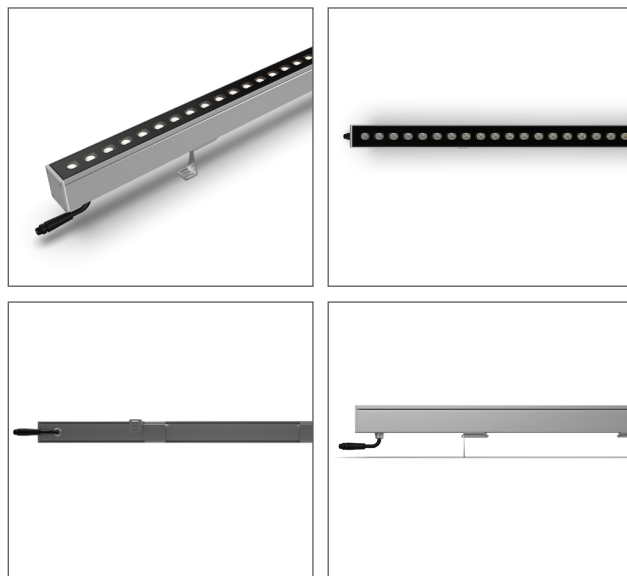

Ürün Kodu Product Code	Ürün Tipi Product Type	Uzunluk Length (mm)	LED Sayısı LED Qty	Güç Power (max.)	Işık Akısı Lumen Output
FWC044012	RGBW	328	8	16W	58lm/W
FWC044016		628	16	32W	
FWC044020		928	24	48W	
FWC044024		1228	32	64W	

Teknik Özellikler / Technical Specifications

LED Özellikleri / LED Features	Yüksek verimli / High efficiency 3-step MacAdams / 3-step MacAdams LM80 uyumlu / LM80 compliant L90B50>100000

Materyaller / Materials	Eloksallı alüminyum gövde Anodized aluminium body Paslanmaz bağlantı parçaları Stainless Steel screws Silikon conta / Silicone rubber gaskets 4mm temperli cam 4mm tempered glass

LED Tipi / LED Type	3535 High Power LED
Giriş / Input	220-240 VAC / 24VDC / 48VDC
Kontrol / Control	DMX512
Renksel Geriverim / CRI	CRI>80 / CRI>90
Optik / Optics	15° / 30° / 45° / 60° / 90° / 15°x40° / 22°x50°

Koruma Sınıfı / IP Rating	IP68
Darbe Dayanımı / IK Rating	IK10
Güvenlik Sınıfı / Safety Class	Class I
Çalışma Sıcaklığı / Operating Temperature	-30°C / +70°C
Enerji Sınıfı / EEC	A++

Işık Rengi / Light Colors

Gövde Rengi / Body Colors

Ürün Görselleri / Product Images