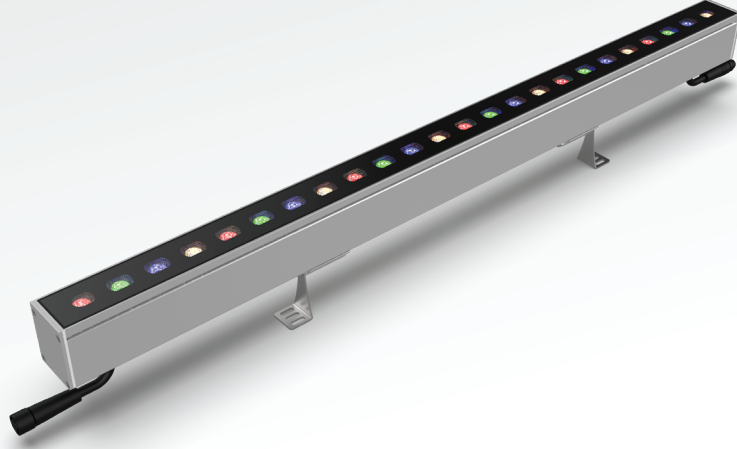

ColloRado RGBW

WALLWASHER ARMATÜRLER
WALLWASHER LUMINAİRES

ColloRado RGBW, duvar boyama, endirek aydınlatma, yüzey aydınlatma gibi birçok uygulama için özelleştirilmiş, yüksek dayanıklı bir armatür grubudur. Dahili (110-220VAC) ve harici (24VDC-48VDC) sürücü seçenekleri, farklı boy, lens ve renk opsiyonlarıyla birden fazla özelleştirme seçeneği ile birçok aydınlatma uygulaması için ideal çözümler sunmaktadır. Montaj alanına uygun olarak farklı ayak ve aparatlarla üretilebilmektedir.

ColloRado RGBW is a highly durable luminaire group customized for many applications such as wall painting, indirect lighting, surface lighting. It offers ideal solutions for many lighting applications with internal (110-220VAC) and external (24VDC-48VDC) driver options, multiple customization options with different size, lens and color options. It can be produced with different brackets and apparatus in accordance with the mounting area.

Ana Özellikleri

- 24VDC - 48VDC ve 220VAC güç seçenekleriyle çalışma opsiyonu
- Farklı boy, lens ve renk opsiyonlarıyla ihtiyaca uygun kullanım şekli
- Ürüne sabit ayaklar sayesinde hızlı kurulum ve kolay açı verme imkanı.
- IP68 / IK10 su ve mekaniksel dayanım derecesiyle dış mekan koşullarında güvenle kullanım

Key Features

- Operation options with 24VDC - 48VDC and 220VAC power selections
- Customizable usage according to needs with various sizes, lenses, and color options
- Quick installation and easy adjustment facilitated by fixed brackets on the product
- Safe outdoor usage ensured by IP68 / IK10 water and mechanical resistance ratings