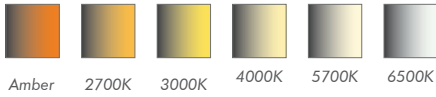

Ürün Kodu Product Code	Ürün Tipi Product Type	Uzunluk Length	LED Sayısı LED Qty	Güç Power	Işık Akısı Lumen Output
FWC014009	Tek Renk Monocolor	178	6	6W	120lm/W @4000K
FWC014012		328	9	18W	
FWC014013		328	12	12W	
FWC014016		628	18	36W	
FWC014017		628	24	24W	
FWC014020		928	27	54W	
FWC014021		928	36	36W	
FWC014024		1228	36	72W	
FWC014025		1228	48	48W	

Teknik Özellikler / Technical Specifications

LED Özellikleri / LED Features	Yüksek verimli / High efficiency 3-step MacAdams / 3-step MacAdams LM80 uyumlu / LM80 compliant L90B50>100000
LED Tipi / LED Type	3030 Mid-Power / 3535 High Power
Giriş / Input	220-240 VAC / 24VDC / 48VDC
Kontrol / Control	PWM / 1-10V DIM / DALI
Renksel Geriverim / CRI	CRI>80 / CRI>90
Optik / Optics	15 / 30 / 45 / 60 / 90 / 15x40 / 22x50

Materyaller / Materials	Eloksallı alüminyum gövde / Anodized aluminium body Paslanmaz bağlantı parçaları / Stainless Steel screws Silikon conta / Silicone rubber gaskets 4mm temperli cam / 4mm tempered glass
Koruma Sınıfı / IP Rating	IP68
Darbe Dayanımı / IK Rating	IK10
Güvenlik Sınıfı / Safety Class	Class I
Çalışma Sıcaklığı / Operating Temperature	-30°C / +70°C
Enerji Sınıfı / EEC	A++

Işık Rengi / Light Colors