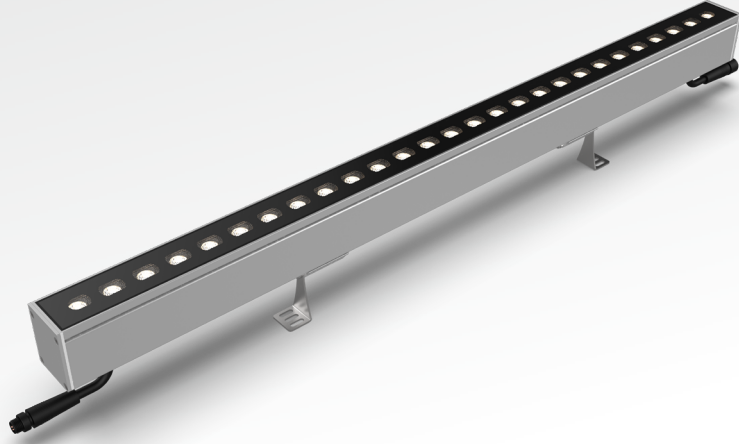

# COLLORADO MC

WALLWASHER ARMATÜRLER  
WALLWASHER LUMINAİRES

Collorodo MC, duvar boyama, endirek aydınlatma, yüzey aydınlatma gibi birçok uygulama için özelleştirilmiş, yüksek dayanıklı bir armatür grubudur. Dahili (110-220VAC) ve harici (24VDC-48VDC) sürücü seçenekleri, farklı boy, lens ve renk opsiyonlarıyla birden fazla özelleştirme seçeneği ile birçok aydınlatma uygulaması için ideal çözümler sunmaktadır. Montaj alanına uygun olarak farklı ayak ve aparatlarla üretilebilmektedir.

Collorodo MC is a highly durable luminaire group customized for many applications such as wall painting, indirect lighting, surface lighting. It offers ideal solutions for many lighting applications with internal (110-220VAC) and external (24VDC-48VDC) driver options, multiple customization options with different size, lens and color options. It can be produced with different feet and apparatus in accordance with the mounting area.

## Ana Özellikleri

- 24VDC - 48VDC ve 220VAC güç seçenekleriyle çalışma opsiyonu
- Farklı boy, lens ve renk opsiyonlarıyla ihtiyaca uygun kullanım şekli
- Ürüne sabit ayaklar sayesinde hızlı kurulum ve kolay açma imkanı.
- IP68 / IK10 su ve mekaniksel dayanım derecesiyle dış mekan koşullarında güvenle kullanım

## Key Features

- Operation options with 24VDC - 48VDC and 220VAC power selections
- Customizable usage according to needs with various sizes, lenses, and color options
- Quick installation and easy adjustment facilitated by fixed feet on the product
- Safe outdoor usage ensured by IP68 / IK10 water and mechanical resistance ratings