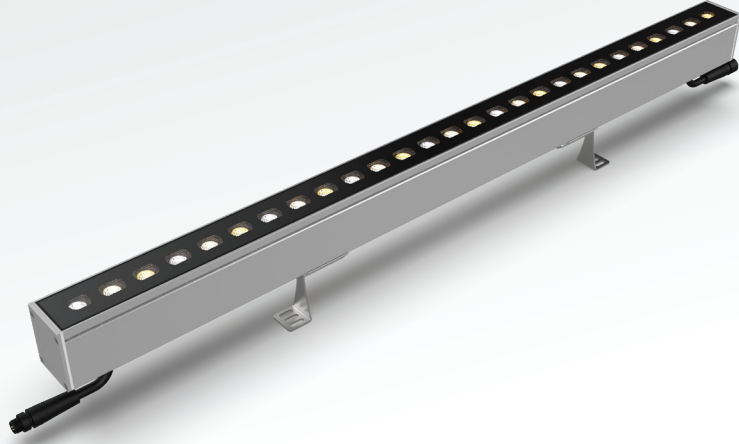

ColloRado DW

WALLWASHER ARMATÜRLER
WALLWASHER LUMINAİRES

ColloRado DW, duvar boyama, endirek aydınlatma, yüzey aydınlatma gibi birçok uygulama için özelleştirilmiş, yüksek dayanıklı bir armatür grubudur. Dahili (110-220VAC) ve harici (24VDC-48VDC) sürücü seçenekleri, farklı boy, lens ve renk opsiyonlarıyla birden fazla özelleştirme seçeneği ile birçok aydınlatma uygulaması için ideal çözümler sunmaktadır. Montaj alanına uygun olarak farklı ayak ve aparatlarla üretilebilmektedir.

ColloRado DW is a highly durable luminaire group customized for many applications such as wall painting, indirect lighting, surface lighting. It offers ideal solutions for many lighting applications with internal (110-220VAC) and external (24VDC-48VDC) driver options, multiple customization options with different size, lens and color options. It can be produced with different brackets and apparatus in accordance with the mounting area.

Ana Özellikleri

- 24VDC - 48VDC ve 220VAC güç seçenekleriyle çalışma opsiyonu
- Farklı boy, lens ve renk opsiyonlarıyla ihtiyaca uygun kullanım şekli
- Ürüne sabit ayaklar sayesinde hızlı kurulum ve kolay açma verme imkanı.
- IP68 / IK10 su ve mekaniksel dayanım derecesiyle dış mekan koşullarında güvenle kullanım

Key Features

- Operation options with 24VDC - 48VDC and 220VAC power selections
- Customizable usage according to needs with various sizes, lenses, and color options
- Quick installation and easy adjustment facilitated by fixed brackets on the product
- Safe outdoor usage ensured by IP68 / IK10 water and mechanical resistance ratings