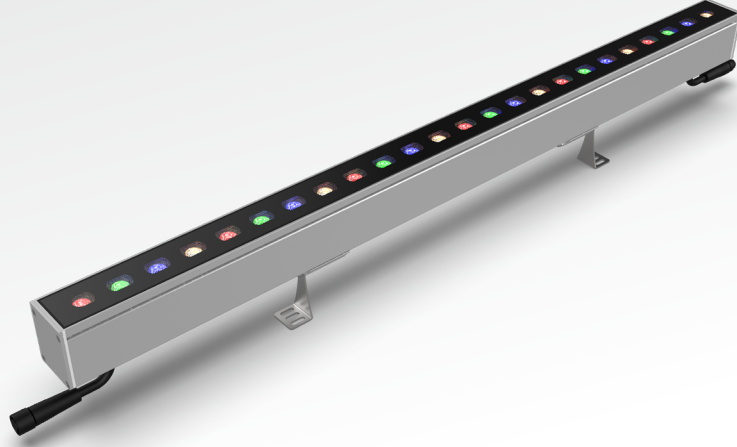

# COLLORADO RGBW

WALLWASHER ARMATÜRLER  
WALLWASHER LUMINAİRES

Collorado RGBW, duvar boyama, endirek aydınlatma, yüzey aydınlatma gibi birçok uygulama için özelleştirilmiş, yüksek dayanıklı bir armatür grubudur. Dahili (110-220VAC) ve harici (24VDC-48VDC) sürücü seçenekleri, farklı boy, lens ve renk opsiyonlarıyla birden fazla özelleştirme seçeneği ile birçok aydınlatma uygulaması için ideal çözümler sunmaktadır. Montaj alanına uygun olarak farklı ayak ve aparatlarla üretilebilmektedir.

Collorado RGBW is a highly durable luminaire group customized for many applications such as wall painting, indirect lighting, surface lighting. It offers ideal solutions for many lighting applications with internal (110-220VAC) and external (24VDC-48VDC) driver options, multiple customization options with different size, lens and color options. It can be produced with different feet and apparatus in accordance with the mounting area.

## Ana Özellikleri

- 24VDC - 48VDC ve 220VAC güç seçenekleriyle çalışma opsiyonu
- Farklı boy, lens ve renk opsiyonlarıyla ihtiyaca uygun kullanım şekli
- Ürüne sabit ayaklar sayesinde hızlı kurulum ve kolay açı verme imkanı.
- IP68 / IK10 su ve mekaniksel dayanım derecesiyle dış mekan koşullarında güvenle kullanım

## Key Features

- Operation options with 24VDC - 48VDC and 220VAC power selections
- Customizable usage according to needs with various sizes, lenses, and color options
- Quick installation and easy adjustment facilitated by fixed feet on the product
- Safe outdoor usage ensured by IP68 / IK10 water and mechanical resistance ratings