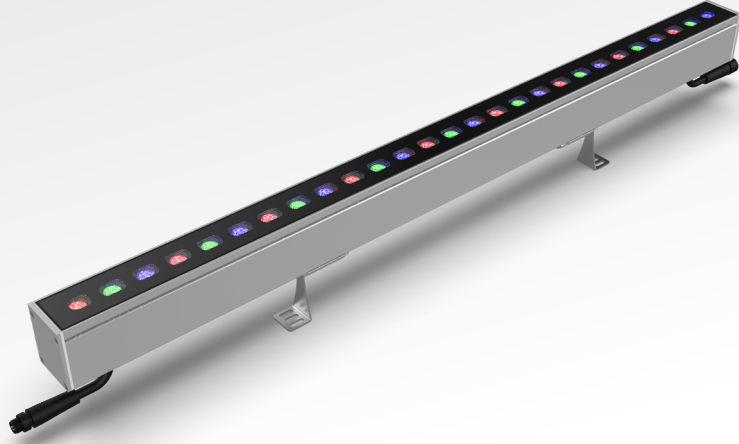

COLLORADO RGB

WALLWASHER ARMATÜRLER
WALLWASHER LUMINAİRES

Collorodo RGB, duvar boyama, endirek aydınlatma, yüzey aydınlatma gibi birçok uygulama için özelleştirilmiş, yüksek dayanıklı bir armatür grubudur. Dahili (110-220VAC) ve harici (24VDC-48VDC) sürücü seçenekleri, farklı boy, lens ve renk opsiyonlarıyla birden fazla özelleştirme seçeneği ile birçok aydınlatma uygulaması için ideal çözümler sunmaktadır. Montaj alanına uygun olarak farklı ayak ve aparatlarla üretilebilmektedir.

Collorodo RGB is a highly durable luminaire group customized for many applications such as wall painting, indirect lighting, surface lighting. It offers ideal solutions for many lighting applications with internal (110-220VAC) and external (24VDC-48VDC) driver options, multiple customization options with different size, lens and color options. It can be produced with different feet and apparatus in accordance with the mounting area.

Ana Özellikleri

- 24VDC - 48VDC ve 220VAC güç seçenekleriyle çalışma opsiyonu
- Farklı boy, lens ve renk opsiyonlarıyla ihtiyaca uygun kullanım şekli
- Ürüne sabit ayaklar sayesinde hızlı kurulum ve kolay açma verme imkanı.
- IP68 / IK10 su ve mekaniksel dayanım derecesiyle dış mekan koşullarında güvenle kullanım

Key Features

- Operation options with 24VDC - 48VDC and 220VAC power selections
- Customizable usage according to needs with various sizes, lenses, and color options
- Quick installation and easy adjustment facilitated by fixed feet on the product
- Safe outdoor usage ensured by IP68 / IK10 water and mechanical resistance ratings