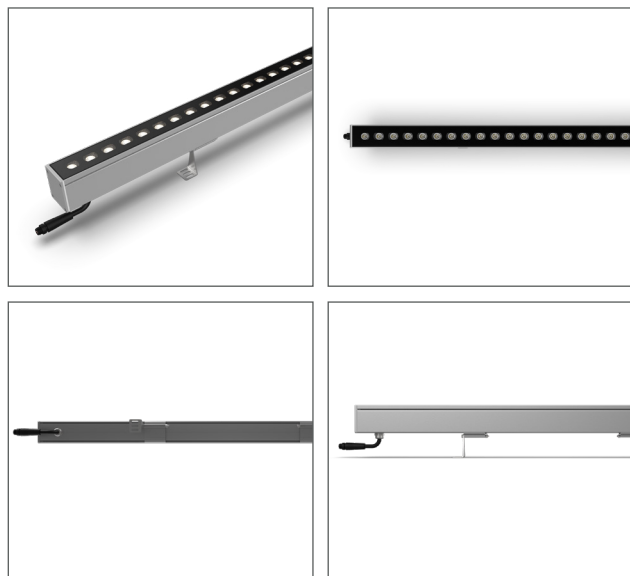

Işık Rengi / Light Colors

Dinamik Beyaz / Dynamic White

Gövde Rengi / Body Colors

Işık Rengi / Light Colors

Teknik Resim / Technical Drawing