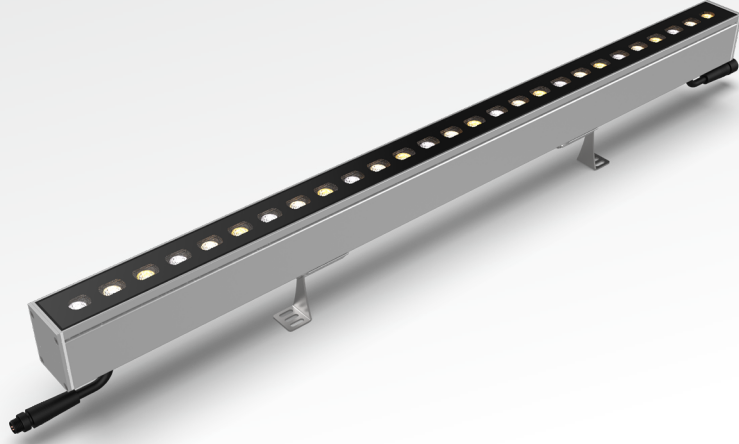

COLLORADO DW

WALLWASHER ARMATÜRLER
WALLWASHER LUMINAİRES

Collorado DW, duvar boyama, indirek aydınlatma, yüzey aydınlatma gibi birçok uygulama için özelleştirilmiş, yüksek dayanıklı bir armatür grubudur. Dahili (110-220VAC) ve harici (24VDC-48VDC) sürücü seçenekleri, farklı boy, lens ve renk opsiyonlarıyla birden fazla özelleştirme seçeneği ile birçok aydınlatma uygulaması için ideal çözümler sunmaktadır. Montaj alanına uygun olarak farklı ayak ve aparatlarla üretilebilmektedir.

Collorado DW is a highly durable luminaire group customized for many applications such as wall painting, indirect lighting, surface lighting. It offers ideal solutions for many lighting applications with internal (110-220VAC) and external (24VDC-48VDC) driver options, multiple customization options with different size, lens and color options. It can be produced with different feet and apparatus in accordance with the mounting area.

Ana Özellikleri

- 24VDC - 48VDC ve 220VAC güç seçenekleriyle çalışma opsiyonu
- Farklı boy, lens ve renk opsiyonlarıyla ihtiyaca uygun kullanım şekli
- Ürüne sabit ayaklar sayesinde hızlı kurulum ve kolay açma imkanı.
- IP68 / IK10 su ve mekaniksel dayanım derecesiyle dış mekan koşullarında güvenle kullanım

Key Features

- Operation options with 24VDC - 48VDC and 220VAC power selections
- Customizable usage according to needs with various sizes, lenses, and color options
- Quick installation and easy adjustment facilitated by fixed feet on the product
- Safe outdoor usage ensured by IP68 / IK10 water and mechanical resistance ratings