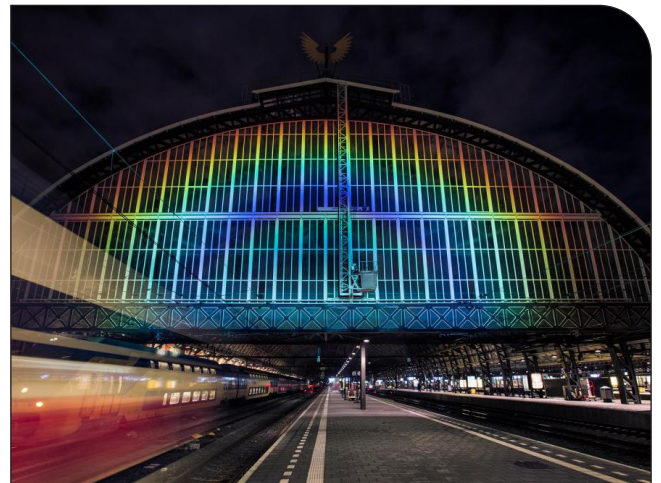

STRIPIX P8 RGBW

PIKSEL KONTROLLÜ DOĞRUSAL ARMATÜRLER
PIXEL CONTROLLED LINEAR LUMINAIRES

StriPix P8 RGBW, dış cephelerde görüntü oynatma ve dekoratif kontrol edilebilir piksel kontrollü uygulamalar için özelleştirilmiş, yüksek dayanıklı bir armatür grubudur. Otel, AVM, rezidans ve köprü aydınlatmaları gibi dış cephe aydınlatma uygulamalarının en çok tercih edilen ürün tiplerindedir. DMX512 ve SPI kontrol altyapılarıyla ve çeşitli kontrol sistemleriyle entegre çalışma seçeneği sunmaktadır. Farklı boy seçenekleri, difüzör tipleri ve gövde rengi opsiyonlarıyla birden fazla özelleştirme seçeneği ile birçok aydınlatma uygulaması için ideal çözümler sunmaktadır. Kilitlenebilir tırnaklı montaj ayakları ve bağlantıyı kolaylaştıran konnektörleri sayesinde montaj noktasında ciddi işçilik süresi tasarrufu sağlamaktadır.

Ana Özellikleri

- Homojen ışık dağılımı ile kusursuz görünüm
- RGBW piksel LED tasarımı ile animasyon imkanı
- Tırnaklı ayaklar ve bağlantı konnektörü sayesinde hızlı ve kolay montaj
- IP68 / IK10 su ve mekaniksel dayanım derecesiyle dış mekan koşullarında güvenle kullanım

Key Features

- Perfect appearance with homogeneous light distribution
- Animation capability with RGBW pixel LED design
- Quick and easy installation thanks to snap-fit feet and connection connectors
- Safe for outdoor use with IP68 / IK10 water and mechanical resistance ratings