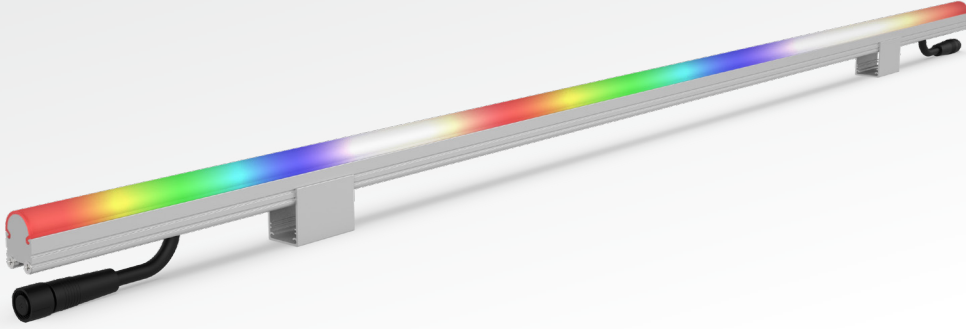

STRIPIX P8 RGBW

PIKSEL KONTROLLÜ DOĞRUSAL ARMATÜRLER
PIXEL CONTROLLED LINEAR LUMINAIRES

StriPix P8 RGBW, dış cephelerde görüntü oynatma ve dekoratif kontrol edilebilir piksel kontrollü uygulamalar için özelleştirilmiş, yüksek dayanıklı bir armatür grubudur. Otel, AVM, rezidans ve köprü aydınlatmaları gibi dış cephe aydınlatma uygulamalarının en çok tercih edilen ürün tiplerindedir. DMX512 ve SPI kontrol altyapılarıyla ve çeşitli kontrol sistemleriyle entegre çalışma seçeneği sunmaktadır. Farklı boy seçenekleri, difüzör tipleri ve gövde rengi opsiyonlarıyla birden fazla özelleştirme seçeneği ile birçok aydınlatma uygulaması için ideal çözümler sunmaktadır. Kilitlenebilir tırnaklı montaj ayakları ve bağlantıyı kolaylaştıran konnektörleri sayesinde montaj noktasında ciddi işçilik süresi tasarrufu sağlamaktadır.

Ana Özellikleri

- Homojen ışık dağılımı ile kusursuz görünüm
- RGBW piksel LED tasarımı ile animasyon imkanı
- Tırnaklı ayaklar ve bağlantı konnektörü sayesinde hızlı ve kolay montaj
- IP68 / IK10 su ve mekaniksel dayanım derecesiyle dış mekan koşullarında güvenle kullanım

Key Features

- Perfect appearance with homogeneous light distribution
- Animation capability with RGBW pixel LED design
- Quick and easy installation thanks to snap-fit feet and connection connectors
- Safe for outdoor use with IP68 / IK10 water and mechanical resistance ratings