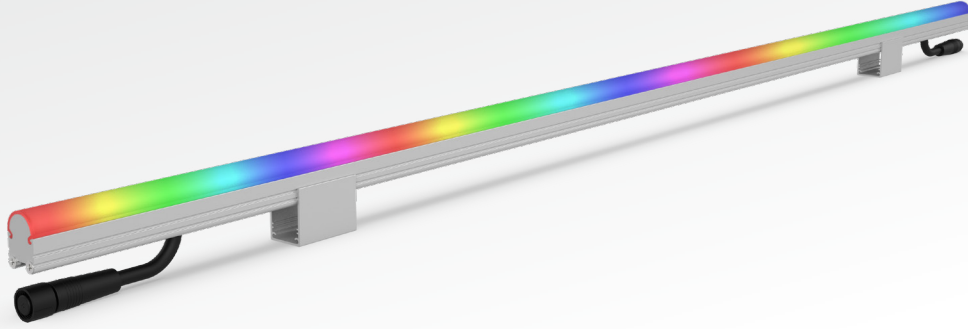

STRIPIX P8 RGB

PİKSEL KONTROLLÜ DOĞRUSAL ARMATÜRLER
PIXEL CONTROLLED LINEAR LUMINAIRES

StriPix P8 RGB, dış cephelerde görüntü oynatma ve dekoratif kontrol edilebilir piksel kontrollü uygulamalar için özelleştirilmiş, yüksek dayanıklı bir armatür grubudur. Otel, AVM, rezidans ve köprü aydınlatmaları gibi dış cephe aydınlatma uygulamalarının en çok tercih edilen ürün tiplerindedir. DMX512 ve SPI kontrol altyapılarıyla ve çeşitli kontrol sistemleriyle entegre çalışma seçeneği sunmaktadır. Farklı boy seçenekleri, difüzör tipleri ve gövde rengi opsiyonlarıyla birden fazla özelleştirme seçeneği ile birçok aydınlatma uygulaması için ideal çözümler sunmaktadır. Kilitlenebilir tırnaklı montaj ayakları ve bağlantıyı kolaylaştıran konnektörleri sayesinde montaj noktasında ciddi işçilik süresi tasarrufu sağlamaktadır.

StriPix P8 RGB is a group of highly durable luminaires customized for image playback and decorative controllable pixel controlled applications on exterior facades. It is one of the most preferred product types for exterior lighting applications such as hotels, shopping malls, residences and bridge lighting. It offers the option of integrated operation with DMX512 and SPI control infrastructures and various control systems. It offers ideal solutions for many lighting applications with multiple customization options with different size options, diffuser types and body color options. Thanks to its lockable claw mounting feet and connectors that facilitate connection, it provides significant labor time savings at the installation point.

Ana Özellikleri

- Homojen ışık dağılımı ile kusursuz görünüm
- RGB piksel LED tasarımı ile animasyon imkanı
- Tırnaklı ayaklar ve bağlantı konnektörü sayesinde hızlı ve kolay montaj
- IP68 / IK10 su ve mekaniksel dayanım derecesiyle dış mekan koşullarında güvenle kullanım