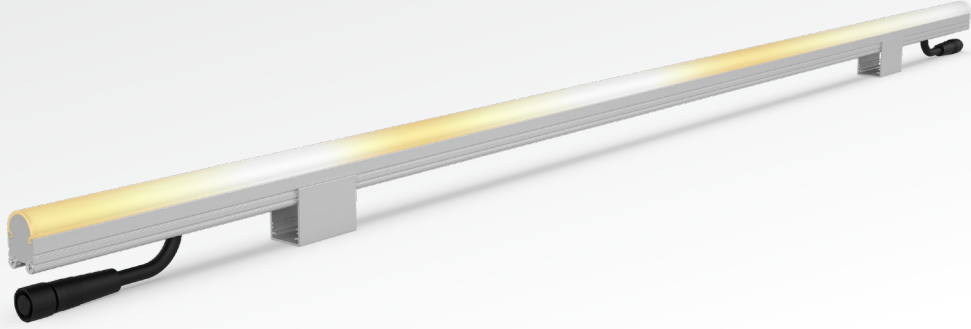

STRIPIX P8 DW

PIKSEL KONTROLLÜ DOĞRUSAL ARMATÜRLER
PIXEL CONTROLLED LINEAR LUMINAIRES

StriPix P8 DW, beyaz tonlarından oluşan ve 3 kanallı olarak tasarlanan, piksel kontrollü uygulamalar için özelleştirilmiş, yüksek dayanıklı bir armatür grubudur. Otel, AVM, rezidans ve köprü aydınlatmaları gibi dış cephe aydınlatma uygulamalarının en çok tercih edilen ürün tiplerindedir. DMX512 ve SPI kontrol altyapılarıyla ve çeşitli kontrol sistemleriyle entegre çalışma seçeneği sunmaktadır. Farklı boy seçenekleri, difüzör tipleri ve gövde rengi opsiyonlarıyla birden fazla özelleştirme seçeneği ile birçok aydınlatma uygulaması için ideal çözümler sunmaktadır. Kilitlenebilir tırnaklı montaj ayakları ve bağlantıyı kolaylaştıran konnektörleri sayesinde montaj noktasında ciddi işçilik süresi tasarrufu sağlamaktadır.

StriPix P8 DW is a highly durable luminaire group consisting of white tones and designed as 3 channels, customized for pixel controlled applications. It is one of the most preferred product types for exterior lighting applications such as hotels, shopping malls, residences and bridge lighting. It offers the option of integrated operation with DMX512 and SPI control infrastructures and various control systems. It offers ideal solutions for many lighting applications with multiple customization options with different size options, diffuser types and body color options. Thanks to its lockable claw mounting feet and connectors that facilitate connection, it provides significant labor time savings at the installation point.

Ana Özellikleri

- Homojen ışık dağılımı ile kusursuz görünüm
- Dinamik beyaz piksel LED tasarımı ile animasyon imkanı
- Tırnaklı ayaklar ve bağlantı konnektörü sayesinde hızlı ve kolay montaj
- IP68 / IK10 su ve mekanik dayanım derecesiyle dış mekan koşullarında güvenle kullanım