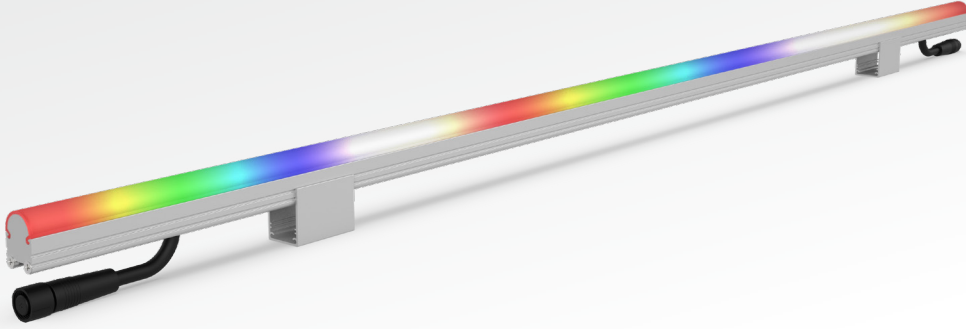

# STRIPIX P5 RGBW

PIKSEL KONTROLLÜ DOĞRUSAL ARMATÜRLER  
PIXEL CONTROLLED LINEAR LUMINAIRES

**S**triPix P5 RGBW, dış cephelerde görüntü oynatma ve dekoratif kontrol edilebilir piksel kontrollü uygulamalar için özelleştirilmiş, yüksek dayanıklı bir armatür grubudur. Otel, AVM, rezidans ve köprü aydınlatmaları gibi dış cephe aydınlatma uygulamalarının en çok tercih edilen ürün tiplerindedir. DMX512 ve SPI kontrol altyapılarıyla ve çeşitli kontrol sistemleriyle entegre çalışma seçeneği sunmaktadır. Farklı boy seçenekleri, difüzör tipleri ve gövde rengi opsiyonlarıyla birden fazla özelleştirme seçeneği ile birçok aydınlatma uygulaması için ideal çözümler sunmaktadır. Kilitlenebilir tırnaklı montaj ayakları ve bağlantıyı kolaylaştıran konnektörleri sayesinde montaj noktasında ciddi işçilik süresi tasarrufu sağlamaktadır.

## Ana Özellikleri

- Homojen ışık dağılımı ile kusursuz görünüm
- RGBW piksel LED tasarımı ile animasyon imkanı
- Tırnaklı ayaklar ve bağlantı konnektörü sayesinde hızlı ve kolay montaj
- IP68 / IK10 su ve mekaniksel dayanım derecesiyle dış mekan koşullarında güvenle kullanım

## Key Features

- Perfect appearance with homogeneous light distribution
- Animation capability with RGBW pixel LED design
- Quick and easy installation thanks to snap-fit feet and connection connectors
- Safe for outdoor use with IP68 / IK10 water and mechanical resistance ratings