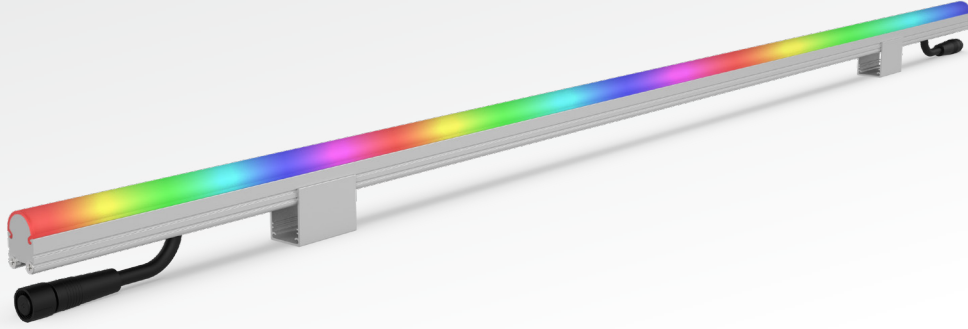

STRIPIX P5 RGB

PİKSEL KONTROLLÜ DOĞRUSAL ARMATÜRLER
PIXEL CONTROLLED LINEAR LUMINAIRES

StriPix P5 RGB, dış cephelerde görüntü oynatma ve dekoratif kontrol edilebilir piksel kontrollü uygulamalar için özelleştirilmiş, yüksek dayanıklı bir armatür grubudur. Otel, AVM, rezidans ve köprü aydınlatmaları gibi dış cephe aydınlatma uygulamalarının en çok tercih edilen ürün tiplerindedir. DMX512 ve SPI kontrol altyapılarıyla ve çeşitli kontrol sistemleriyle entegre çalışma seçeneği sunmaktadır. Farklı boy seçenekleri, difüzör tipleri ve gövde rengi opsiyonlarıyla birden fazla özelleştirme seçeneği ile birçok aydınlatma uygulaması için ideal çözümler sunmaktadır. Kilitlenebilir tırnaklı montaj ayakları ve bağlantıyı kolaylaştıran konnektörleri sayesinde montaj noktasında ciddi işçilik süresi tasarrufu sağlamaktadır.

Ana Özellikleri

- Homojen ışık dağılımı ile kusursuz görünüm
- RGB piksel LED tasarımı ile animasyon imkanı
- Tırnaklı ayaklar ve bağlantı konnektörü sayesinde hızlı ve kolay montaj
- IP68 / IK10 su ve mekaniksel dayanım derecesiyle dış mekan koşullarında güvenle kullanım

StriPix P5 RGB is a group of highly durable luminaires customized for image playback and decorative controllable pixel controlled applications on exterior facades. It is one of the most preferred product types for exterior lighting applications such as hotels, shopping malls, residences and bridge lighting. It offers the option of integrated operation with DMX512 and SPI control infrastructures and various control systems. It offers ideal solutions for many lighting applications with multiple customization options with different size options, diffuser types and body color options. Thanks to its lockable claw mounting feet and connectors that facilitate connection, it provides significant labor time savings at the installation point.