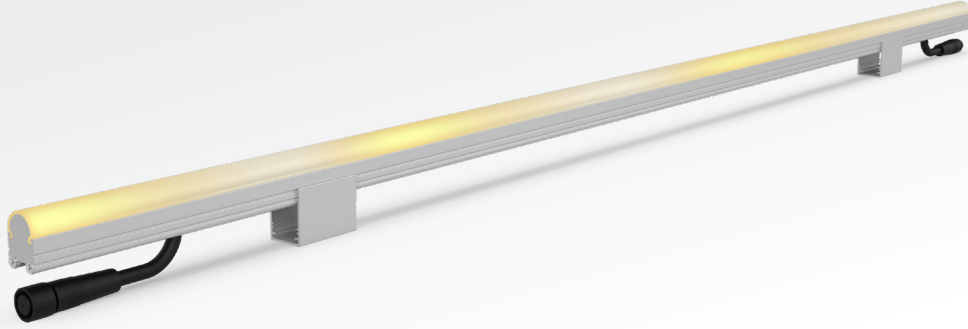

# STRIPIX P5 MC

PİKSEL KONTROLLÜ DOĞRUSAL ARMATÜRLER  
PIXEL CONTROLLED LINEAR LUMINAIRES

**S**triPix P5 MC, tek renkli olarak tasarlanan, piksel kontrollü uygulamalar için özelleştirilmiş, dekoratif kontrol edilebilir bir armatür grubudur. Otel, AVM, rezidans ve köprü aydınlatmaları gibi dış cephe aydınlatma uygulamalarının en çok tercih edilen ürün tiplerindedir. DMX512 ve SPI kontrol altyapılarıyla ve çeşitli kontrol sistemleriyle entegre çalışma seçeneği sunmaktadır. Farklı boy seçenekleri, difüzör tipleri ve gövde rengi opsiyonlarıyla birden fazla özelleştirme seçeneği ile birçok aydınlatma uygulaması için ideal çözümler sunmaktadır. Kilitlenebilir tırnaklı montaj ayakları ve bağlantıyı kolaylaştıran konnektörleri sayesinde montaj noktasında ciddi işçilik süresi tasarrufu sağlamaktadır.

**S**triPix P5 MC is a decorative controllable luminaire group designed as monochrome, customized for pixel controlled applications. It is one of the most preferred product types for exterior lighting applications such as hotels, shopping malls, residences and bridge lighting. It offers the option of integrated operation with DMX512 and SPI control infrastructures and various control systems. It offers ideal solutions for many lighting applications with multiple customization options with different size options, diffuser types and body color options. Thanks to its lockable claw mounting feet and connectors that facilitate connection, it provides significant labor time savings at the installation point.

## Ana Özellikleri

- Homojen ışık dağılımı ile kusursuz görünüm
- Tek renkli piksel LED tasarımı ile animasyon imkanı
- Tırnaklı ayaklar ve bağlantı konnektörü sayesinde hızlı ve kolay montaj
- IP68 / IK10 su ve mekaniksel dayanım derecesiyle dış mekan koşullarında güvenle kullanım