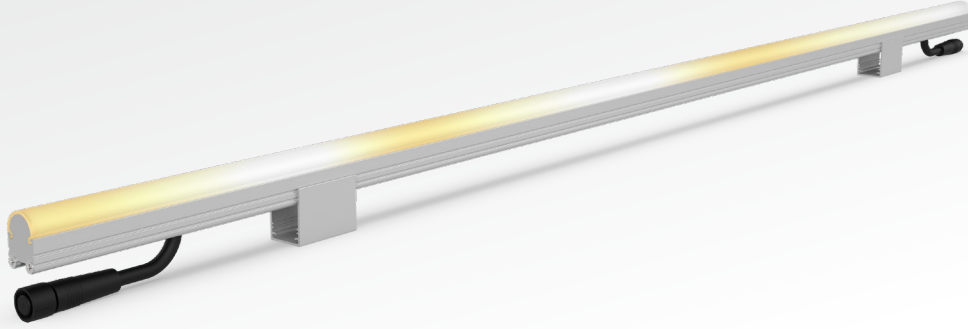

STRIPIX P5 DW

PIKSEL KONTROLLÜ DOĞRUSAL ARMATÜRLER
PIXEL CONTROLLED LINEAR LUMINAIRES

StriPix P5 DW, beyaz tonlarından oluşan ve 3 kanallı olarak tasarlanan, piksel kontrollü uygulamalar için özelleştirilmiş, yüksek dayanıklı bir armatür grubudur. Otel, AVM, rezidans ve köprü aydınlatmaları gibi dış cephe aydınlatma uygulamalarının en çok tercih edilen ürün tiplerindedir. DMX512 ve SPI kontrol altyapılarıyla ve çeşitli kontrol sistemleriyle entegre çalışma seçeneği sunmaktadır. Farklı boy seçenekleri, difüzör tipleri ve gövde rengi opsiyonlarıyla birden fazla özelleştirme seçeneği ile birçok aydınlatma uygulaması için ideal çözümler sunmaktadır. Kilitlenebilir tırnaklı montaj ayakları ve bağlantıyı kolaylaştıran konnektörleri sayesinde montaj noktasında ciddi işçilik süresi tasarrufu sağlamaktadır.

StriPix P5 DW is a highly durable luminaire group consisting of white tones and designed as 3 channels, customized for pixel controlled applications. It is one of the most preferred product types for exterior lighting applications such as hotels, shopping malls, residences and bridge lighting. It offers the option of integrated operation with DMX512 and SPI control infrastructures and various control systems. It offers ideal solutions for many lighting applications with multiple customization options with different size options, diffuser types and body color options. Thanks to its lockable claw mounting feet and connectors that facilitate connection, it provides significant labor time savings at the installation point.

Ana Özellikleri

- Homojen ışık dağılımı ile kusursuz görünüm
- Dinamik beyaz piksel LED tasarımı ile animasyon imkanı
- Tırnaklı ayaklar ve bağlantı konnektörü sayesinde hızlı ve kolay montaj
- IP68 / IK10 su ve mekaniksel dayanım derecesiyle dış mekan koşullarında güvenle kullanım