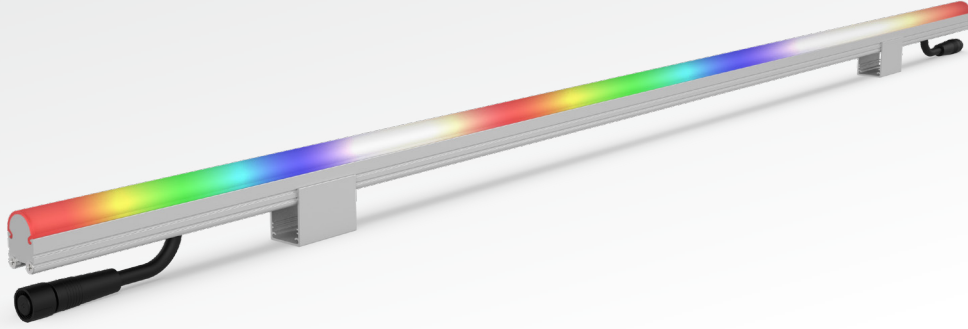

STRIPIX P16 RGBW

PIKSEL KONTROLLÜ DOĞRUSAL ARMATÜRLER
PIXEL CONTROLLED LINEAR LUMINAIRES

StriPix P16 RGBW, dış cephelerde görüntü oynatma ve dekoratif kontrol edilebilir piksel kontrollü uygulamalar için özelleştirilmiş, yüksek dayanıklı bir armatür grubudur. Otel, AVM, rezidans ve köprü aydınlatmaları gibi dış cephe aydınlatma uygulamalarının en çok tercih edilen ürün tiplerindedir. DMX512 ve SPI kontrol altyapılarıyla ve çeşitli kontrol sistemleriyle entegre çalışma seçeneği sunmaktadır. Farklı boy seçenekleri, difüzör tipleri ve gövde rengi opsiyonlarıyla birden fazla özelleştirme seçeneği ile birçok aydınlatma uygulaması için ideal çözümler sunmaktadır. Kilitlenebilir tırnaklı montaj ayakları ve bağlantıyı kolaylaştıran konnektörleri sayesinde montaj noktasında ciddi işçilik süresi tasarrufu sağlamaktadır.

StriPix P16 RGBW is a group of highly durable luminaires customized for image playback and decorative controllable pixel controlled applications on exterior facades. It is one of the most preferred product types for exterior lighting applications such as hotels, shopping malls, residences and bridge lighting. It offers the option of integrated operation with DMX512 and SPI control infrastructures and various control systems. It offers ideal solutions for many lighting applications with multiple customization options with different size options, diffuser types and body color options. Thanks to its lockable claw mounting feet and connectors that facilitate connection, it provides significant labor time savings at the installation point.

Ana Özellikleri

- Homojen ışık dağılımı ile kusursuz görünüm
- RGBW piksel LED tasarımı ile animasyon imkanı
- Tırnaklı ayaklar ve bağlantı konnektörü sayesinde hızlı ve kolay montaj
- IP68 / IK10 su ve mekaniksel dayanım derecesiyle dış mekan koşullarında güvenle kullanım