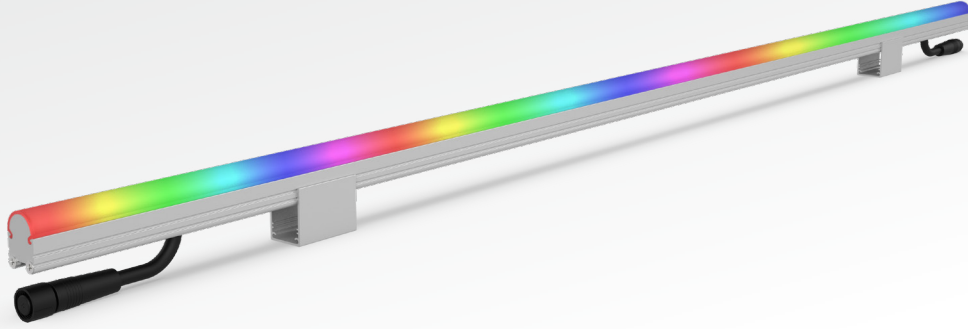

STRIPIX P16 RGB

PİKSEL KONTROLLÜ DOĞRUSAL ARMATÜRLER
PIXEL CONTROLLED LINEAR LUMINAIRES

STriPix P16 RGB, dış cephelerde görüntü oynatma ve dekoratif kontrol edilebilir piksel kontrollü uygulamalar için özelleştirilmiş, yüksek dayanıklı bir armatür grubudur. Otel, AVM, rezidans ve köprü aydınlatmaları gibi dış cephe aydınlatma uygulamalarının en çok tercih edilen ürün tiplerindedir. DMX512 ve SPI kontrol altyapılarıyla ve çeşitli kontrol sistemleriyle entegre çalışma seçeneği sunmaktadır. Farklı boy seçenekleri, difüzör tipleri ve gövde rengi opsiyonlarıyla birden fazla özelleştirme seçeneği ile birçok aydınlatma uygulaması için ideal çözümler sunmaktadır. Kilitlenebilir tırnaklı montaj ayakları ve bağlantıyı kolaylaştıran konnektörleri sayesinde montaj noktasında ciddi işçilik süresi tasarrufu sağlamaktadır.

STriPix P16 RGB is a group of highly durable luminaires customized for image playback and decorative controllable pixel controlled applications on exterior facades. It is one of the most preferred product types for exterior lighting applications such as hotels, shopping malls, residences and bridge lighting. It offers the option of integrated operation with DMX512 and SPI control infrastructures and various control systems. It offers ideal solutions for many lighting applications with multiple customization options with different size options, diffuser types and body color options. Thanks to its lockable claw mounting feet and connectors that facilitate connection, it provides significant labor time savings at the installation point.

Ana Özellikleri

- Homojen ışık dağılımı ile kusursuz görünüm
- RGB piksel LED tasarımı ile animasyon imkanı
- Tırnaklı ayaklar ve bağlantı konnektörü sayesinde hızlı ve kolay montaj
- IP68 / IK10 su ve mekaniksel dayanım derecesiyle dış mekan koşullarında güvenle kullanım