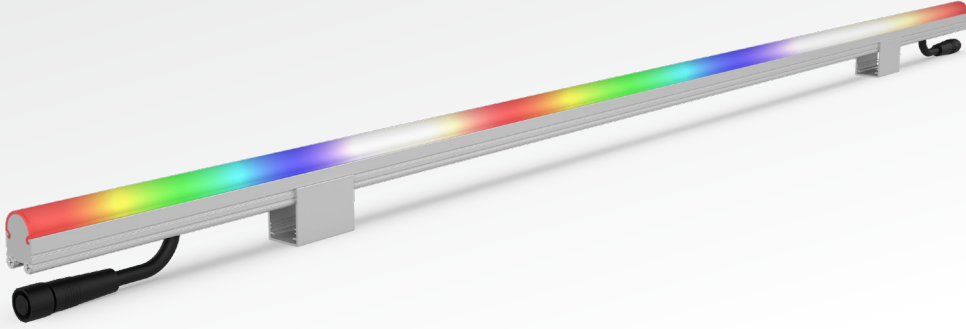

STRIPIX P10 RGBW

PİKSEL KONTROLLÜ DOĞRUSAL ARMATÜRLER
PIXEL CONTROLLED LINEAR LUMINAIRES

StriPix P10 RGBW, dış cephelerde görüntü oynatma ve dekoratif kontrol edilebilir piksel kontrollü uygulamalar için özelleştirilmiş, yüksek dayanıklı bir armatür grubudur. Otel, AVM, rezidans ve köprü aydınlatmaları gibi dış cephe aydınlatma uygulamalarının en çok tercih edilen ürün tiplerindedir. DMX512 ve SPI kontrol altyapılarıyla ve çeşitli kontrol sistemleriyle entegre çalışma seçeneği sunmaktadır. Farklı boy seçenekleri, difüzör tipleri ve gövde rengi opsiyonlarıyla birden fazla özelleştirme seçeneği ile birçok aydınlatma uygulaması için ideal çözümler sunmaktadır. Kilitlenebilir tırnaklı montaj ayakları ve bağlantıyı kolaylaştıran konnektörleri sayesinde montaj noktasında ciddi işçilik süresi tasarrufu sağlamaktadır.

Ana Özellikleri

- Homojen ışık dağılımı ile kusursuz görünüm
- RGBW piksel LED tasarımı ile animasyon imkanı
- Tırnaklı ayaklar ve bağlantı konnektörü sayesinde hızlı ve kolay montaj
- IP68 / IK10 su ve mekaniksel dayanım derecesiyle dış mekan koşullarında güvenle kullanım

StriPix P10 RGBW is a group of highly durable luminaires customized for image playback and decorative controllable pixel controlled applications on exterior facades. It is one of the most preferred product types for exterior lighting applications such as hotels, shopping malls, residences and bridge lighting. It offers the option of integrated operation with DMX512 and SPI control infrastructures and various control systems. It offers ideal solutions for many lighting applications with multiple customization options with different size options, diffuser types and body color options. Thanks to its lockable claw mounting feet and connectors that facilitate connection, it provides significant labor time savings at the installation point.