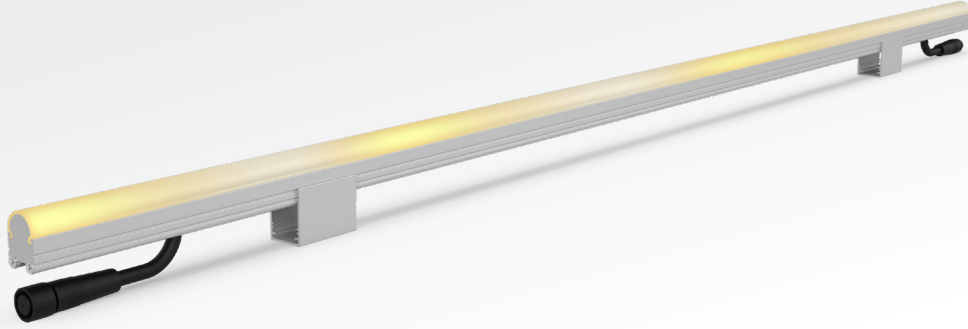

# STRIPIX P10 MC

PIKSEL KONTROLLÜ DOĞRUSAL ARMATÜRLER  
PIXEL CONTROLLED LINEAR LUMINAIRES

**S**triPix P10 MC, tek renkli olarak tasarlanan, piksel kontrollü uygulamalar için özelleştirilmiş, dekoratif kontrol edilebilir bir armatür grubudur. Otel, AVM, rezidans ve köprü aydınlatmaları gibi dış cephe aydınlatma uygulamalarının en çok tercih edilen ürün tiplerindedir. DMX512 ve SPI kontrol altyapılarıyla ve çeşitli kontrol sistemleriyle entegre çalışma seçeneği sunmaktadır. Farklı boy seçenekleri, difüzör tipleri ve gövde rengi opsiyonlarıyla birden fazla özelleştirme seçeneği ile birçok aydınlatma uygulaması için ideal çözümler sunmaktadır. Kilitlenebilir tırnaklı montaj ayakları ve bağlantıyı kolaylaştıran konnektörleri sayesinde montaj noktasında ciddi işçilik süresi tasarrufu sağlamaktadır.

**S**triPix P10 MC is a decorative controllable luminaire group designed as monochrome, customized for pixel controlled applications. It is one of the most preferred product types for exterior lighting applications such as hotels, shopping malls, residences and bridge lighting. It offers the option of integrated operation with DMX512 and SPI control infrastructures and various control systems. It offers ideal solutions for many lighting applications with multiple customization options with different size options, diffuser types and body color options. Thanks to its lockable claw mounting feet and connectors that facilitate connection, it provides significant labor time savings at the installation point.

## Ana Özellikleri

- Homojen ışık dağılımı ile kusursuz görünüm
- Tek renkli piksel LED tasarımı ile animasyon imkanı
- Tırnaklı ayaklar ve bağlantı konnektörü sayesinde hızlı ve kolay montaj
- IP68 / IK10 su ve mekaniksel dayanım derecesiyle dış mekan koşullarında güvenle kullanım