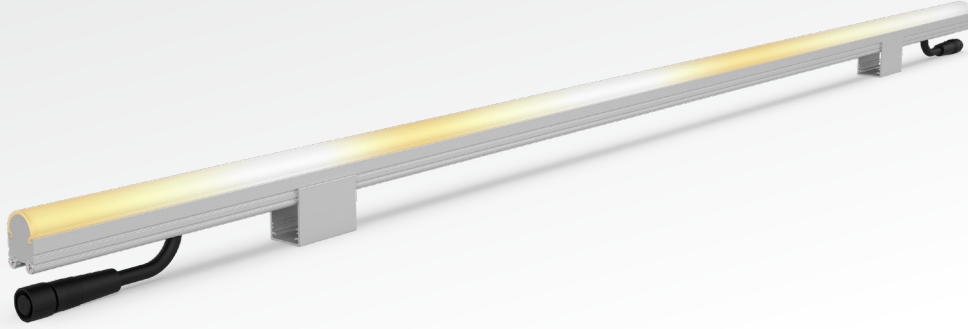

# STRIPIX P10 DW

PİKSEL KONTROLLÜ DOĞRUSAL ARMATÜRLER  
PIXEL CONTROLLED LINEAR LUMINAIRES

StriPix P10 DW, beyaz tonlarından oluşan ve 3 kanallı olarak tasarlanan, piksel kontrollü uygulamalar için özelleştirilmiş, yüksek dayanıklı bir armatür grubudur. Otel, AVM, rezidans ve köprü aydınlatmaları gibi dış cephe aydınlatma uygulamalarının en çok tercih edilen ürün tiplerindedir. DMX512 ve SPI kontrol altyapılarıyla ve çeşitli kontrol sistemleriyle entegre çalışma seçeneği sunmaktadır. Farklı boy seçenekleri, difüzör tipleri ve gövde rengi opsiyonlarıyla birden fazla özelleştirme seçeneği ile birçok aydınlatma uygulaması için ideal çözümler sunmaktadır. Kilitlenebilir tırnaklı montaj ayakları ve bağlantıyı kolaylaştıran konnektörleri sayesinde montaj noktasında ciddi işçilik süresi tasarrufu sağlamaktadır.

## Ana Özellikleri

- Homojen ışık dağılımı ile kusursuz görünüm
- Dinamik beyaz piksel LED tasarımı ile animasyon imkanı
- Tırnaklı ayaklar ve bağlantı konnektörü sayesinde hızlı ve kolay montaj
- IP68 / IK10 su ve mekaniksel dayanım derecesiyle dış mekan koşullarında güvenle kullanım

StriPix P10 DW is a highly durable luminaire group consisting of white tones and designed as 3 channels, customized for pixel controlled applications. It is one of the most preferred product types for exterior lighting applications such as hotels, shopping malls, residences and bridge lighting. It offers the option of integrated operation with DMX512 and SPI control infrastructures and various control systems. It offers ideal solutions for many lighting applications with multiple customization options with different size options, diffuser types and body color options. Thanks to its lockable claw mounting feet and connectors that facilitate connection, it provides significant labor time savings at the installation point.