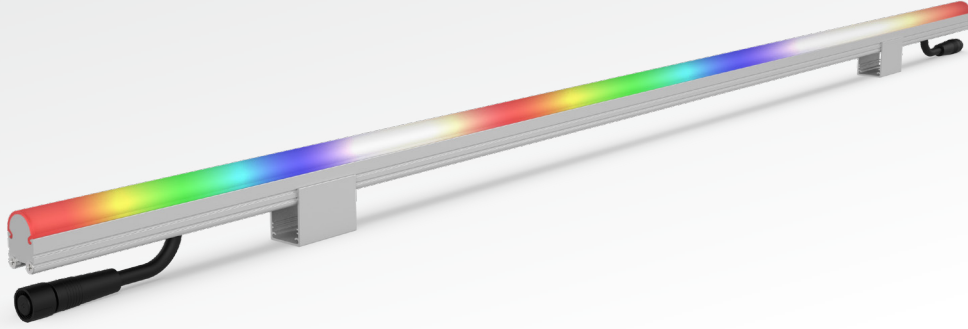

# MINIPIX P8 RGBW

PİKSEL KONTROLLÜ DOĞRUSAL ARMATÜRLER  
PIXEL CONTROLLED LINEAR LUMINAIRES

**M**iniPix P8 RGBW, dış cephelerde görüntü oynatma ve dekoratif kontrol edilebilir piksel kontrollü uygulamalar için özelleştirilmiş, yüksek dayanıklı bir armatür grubudur. Otel, AVM, rezidans ve köprü aydınlatmaları gibi dış cephe aydınlatma uygulamalarının en çok tercih edilen ürün tiplerindedir. DMX512 ve SPI kontrol altyapılarıyla ve çeşitli kontrol sistemleriyle entegre çalışma seçeneği sunmaktadır. Farklı boy seçenekleri, difüzör tipleri ve gövde rengi opsiyonlarıyla birden fazla özelleştirme seçeneği ile birçok aydınlatma uygulaması için ideal çözümler sunmaktadır. Kilitlenebilir tırnaklı montaj ayakları ve bağlantıyı kolaylaştıran konnektörleri sayesinde montaj noktasında ciddi işçilik süresi tasarrufu sağlamaktadır.

## Ana Özellikleri

- Homojen ışık dağılımı ile kusursuz görünüm
- RGBW piksel LED tasarımı ile animasyon imkanı
- Tırnaklı ayaklar ve bağlantı konnektörü sayesinde hızlı ve kolay montaj
- IP68 / IK10 su ve mekaniksel dayanım derecesiyle dış mekan koşullarında güvenle kullanım

## Key Features

- Perfect appearance with homogeneous light distribution
- Animation capability with RGBW pixel LED design
- Quick and easy installation thanks to snap-fit feet and connection connectors
- Safe for outdoor use with IP68 / IK10 water and mechanical resistance ratings