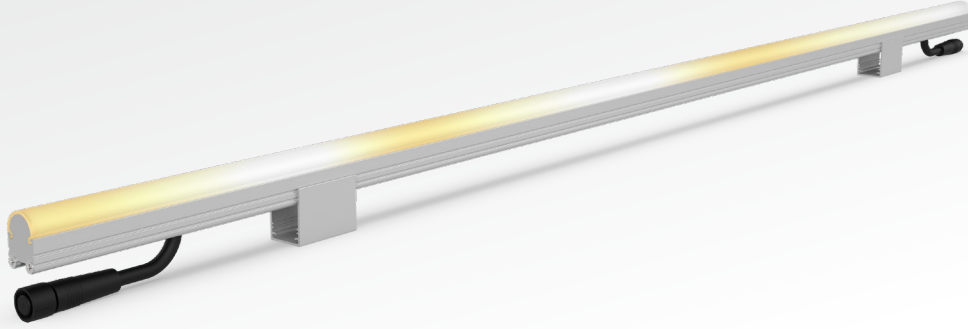

MINIPIX P8 DW

PİKSEL KONTROLLÜ DOĞRUSAL ARMATÜRLER
PIXEL CONTROLLED LINEAR LUMINAIRES

MiniPix P8 DW doğrusal piksel kontrollü armatürler, beyaz tonlarından oluşan ve 3 kanallı olarak tasarlanan, piksel kontrollü uygulamalar için özelleştirilmiş, yüksek dayanıklı bir armatür grubudur. Otel, AVM, rezidans ve köprü aydınlatmaları gibi dış cephe aydınlatma uygulamalarının en çok tercih edilen ürün tiplerindedir. DMX512 ve SPI kontrol altyapılarıyla ve çeşitli kontrol sistemleriyle entegre çalışma seçeneği sunmaktadır. Farklı boy seçenekleri, difüzör tipleri ve gövde rengi opsiyonlarıyla birden fazla özelleştirme seçeneği ile birçok aydınlatma uygulaması için ideal çözümler sunmaktadır. Kilitlenebilir tırnaklı montaj ayakları ve bağlantıyı kolaylaştıran konnektörleri sayesinde montaj noktasında ciddi işçilik süresi tasarrufu sağlamaktadır.

Ana Özellikleri

- Homojen ışık dağılımı ile kusursuz görünüm
- Dinamik beyaz piksel LED tasarımı ile animasyon imkanı
- Tırnaklı ayaklar ve bağlantı konnektörü sayesinde hızlı ve kolay montaj
- IP68 / IK10 su ve mekaniksel dayanım derecesiyle dış mekan koşullarında güvenle kullanım

MiniPix P8 DW linear pixel controlled luminaires is a highly durable luminaire group consisting of white tones and designed as 3 channels, customized for pixel controlled applications. It is one of the most preferred product types for exterior lighting applications such as hotels, shopping malls, residences and bridge lighting. It offers the option of integrated operation with DMX512 and SPI control infrastructures and various control systems. It offers ideal solutions for many lighting applications with multiple customization options with different size options, diffuser types and body color options. Thanks to its lockable claw mounting feet and connectors that facilitate connection, it provides significant labor time savings at the installation point.