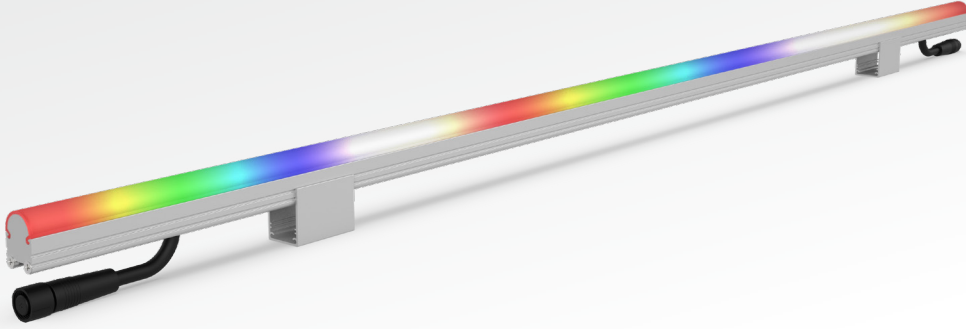

# MINIPIX P5 RGBW

PİKSEL KONTROLLÜ DOĞRUSAL ARMATÜRLER  
PIXEL CONTROLLED LINEAR LUMINAIRES

**M**iniPix P5 RGBW doğrusal piksel kontrollü led armatürler, dış cepelerde görüntü oynatma ve dekoratif kontrol edilebilir piksel kontrollü uygulamalar için özelleştirilmiş, yüksek dayanıklı bir armatür grubudur. Otel, AVM, rezidans ve köprü aydınlatmaları gibi dış cephe aydınlatma uygulamalarının en çok tercih edilen ürün tiplerindedir. DMX512 ve SPI kontrol altyapılarıyla ve çeşitli kontrol sistemleriyle entegre çalışma seçeneği sunmaktadır. Farklı boy seçenekleri, difüzör tipleri ve gövde rengi opsiyonlarıyla birden fazla özelleştirme seçeneği ile birçok aydınlatma uygulaması için ideal çözümler sunmaktadır. Kilitlenebilir tırnaklı montaj ayakları ve bağlantıyı kolaylaştıran konnektörleri sayesinde montaj noktasında ciddi işçilik süresi tasarrufu sağlamaktadır.

## Ana Özellikleri

- Homojen ışık dağılımı ile kusursuz görünüm
- RGBW piksel LED tasarımı ile animasyon imkanı
- Tırnaklı ayaklar ve bağlantı konnektörü sayesinde hızlı ve kolay montaj
- IP68 / IK10 su ve mekanik dayanım derecesiyle dış mekan koşullarında güvenle kullanım

**M**iniPix P5 RGBW linear pixel controlled led luminaires is a group of highly durable luminaires customized for image playback and decorative controllable pixel controlled applications on exterior facades. It is one of the most preferred product types for exterior lighting applications such as hotels, shopping malls, residences and bridge lighting. It offers the option of integrated operation with DMX512 and SPI control infrastructures and various control systems. It offers ideal solutions for many lighting applications with multiple customization options with different size options, diffuser types and body color options. Thanks to its lockable claw mounting feet and connectors that facilitate connection, it provides significant labor time savings at the installation point.