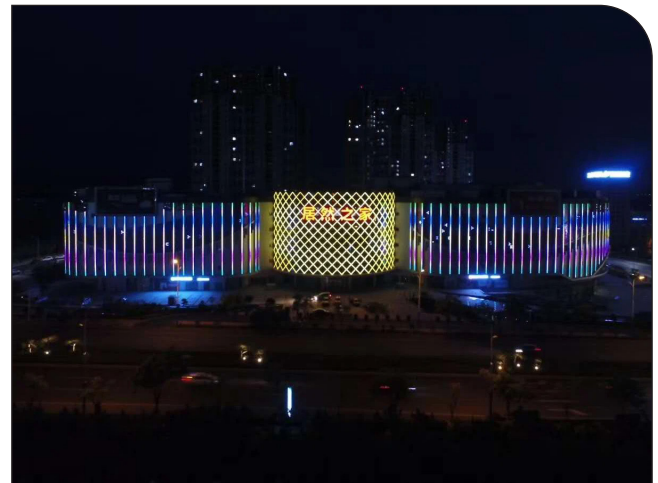

Key Features

- Perfect appearance with homogeneous light distribution
- Animation capability with RGBW pixel LED design
- Quick and easy installation thanks to snap-fit feet and connection connectors
- Safe for outdoor use with IP68 / IK10 water and mechanical resistance ratings