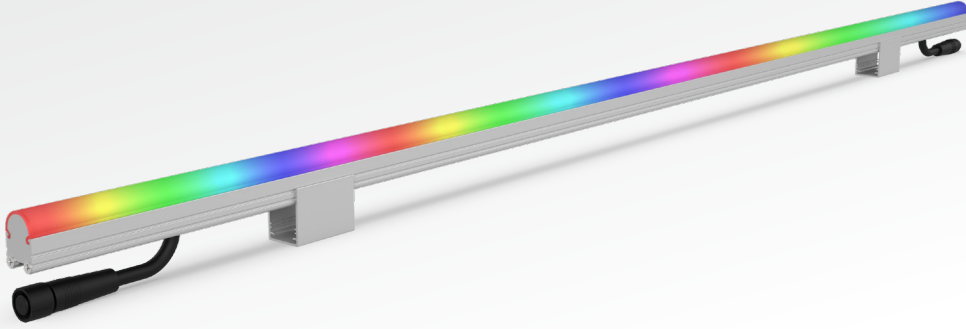

MINIPIX P5 RGB

PİKSEL KONTROLLÜ DOĞRUSAL ARMATÜRLER
PIXEL CONTROLLED LINEAR LUMINAIRES

MiniPix P5 RGB doğrusal piksel kontrollü armatürler, dış cepheelerde görüntü oynatma ve dekoratif kontrol edilebilir piksel kontrollü uygulamalar için özelleştirilmiş, yüksek dayanıklı bir armatür grubudur. Otel, AVM, rezidans ve köprü aydınlatmaları gibi dış cephe aydınlatma uygulamalarının en çok tercih edilen ürün tiplerindedir. DMX512 ve SPI kontrol altyapılarıyla ve çeşitli kontrol sistemleriyle entegre çalışma seçeneği sunmaktadır. Farklı boy seçenekleri, difüzör tipleri ve gövde rengi opsiyonlarıyla birden fazla özelleştirme seçeneği ile birçok aydınlatma uygulaması için ideal çözümler sunmaktadır. Kilitlenebilir tırnaklı montaj ayakları ve bağlantıyı kolaylaştıran konnektörleri sayesinde montaj noktasında ciddi işçilik süresi tasarrufu sağlamaktadır.

Ana Özellikleri

- Homojen ışık dağılımı ile kusursuz görünüm
- RGB piksel LED tasarımı ile animasyon imkanı
- Tırnaklı ayaklar ve bağlantı konnektörü sayesinde hızlı ve kolay montaj
- IP68 / IK10 su ve mekanik dayanım derecesiyle dış mekan koşullarında güvenle kullanım

MiniPix P5 RGB linear pixel controlled led luminaires is a group of highly durable luminaires customized for image playback and decorative controllable pixel controlled applications on exterior facades. It is one of the most preferred product types for exterior lighting applications such as hotels, shopping malls, residences and bridge lighting. It offers the option of integrated operation with DMX512 and SPI control infrastructures and various control systems. It offers ideal solutions for many lighting applications with multiple customization options with different size options, diffuser types and body color options. Thanks to its lockable claw mounting feet and connectors that facilitate connection, it provides significant labor time savings at the installation point.