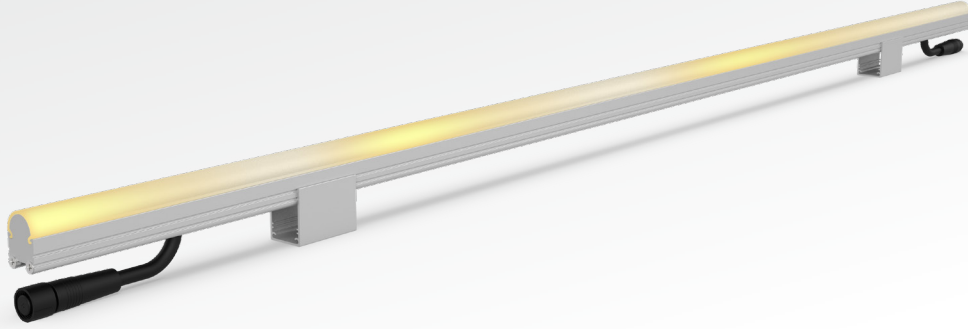

MINIPIX P5 MC

PİKSEL KONTROLLÜ DOĞRUSAL ARMATÜRLER
PIXEL CONTROLLED LINEAR LUMINAIRES

MiniPix P5 MC doğrusal piksel kontrollü armatürler, tek renkli olarak tasarlanan, piksel kontrollü uygulamalar için özelleştirilmiş, dekoratif kontrol edilebilir bir armatür grubudur. Otel, AVM, rezidans ve köprü aydınlatmaları gibi dış cephe aydınlatma uygulamalarının en çok tercih edilen ürün tiplerindedir. DMX512 ve SPI kontrol altyapılarıyla ve çeşitli kontrol sistemleriyle entegre çalışma seçeneği sunmaktadır. Farklı boy seçenekleri, difüzör tipleri ve gövde rengi opsiyonlarıyla birden fazla özelleştirme seçeneği ile birçok aydınlatma uygulaması için ideal çözümler sunmaktadır. Kilitlenebilir tırnaklı montaj ayakları ve bağlantıyı kolaylaştıran konnektörleri sayesinde montaj noktasında ciddi işçilik süresi tasarrufu sağlamaktadır.

MiniPix P5 MC linear pixel controlled led luminaires is a decorative controllable luminaire group designed as monochrome, customized for pixel controlled applications. It is one of the most preferred product types for exterior lighting applications such as hotels, shopping malls, residences and bridge lighting. It offers the option of integrated operation with DMX512 and SPI control infrastructures and various control systems. It offers ideal solutions for many lighting applications with multiple customization options with different size options, diffuser types and body color options. Thanks to its lockable claw mounting feet and connectors that facilitate connection, it provides significant labor time savings at the installation point.

Ana Özellikleri

- Homojen ışık dağılımı ile kusursuz görünüm
- Tek renkli LED tasarımı ile animasyon imkanı
- Tırnaklı ayaklar ve bağlantı konnektörü sayesinde hızlı ve kolay montaj
- IP68 / IK10 su ve mekaniksel dayanım derecesiyle dış mekan koşullarında güvenle kullanım