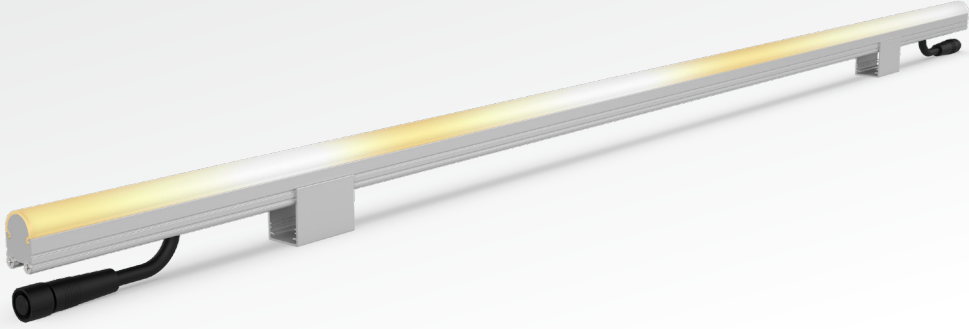

MINIPIX P5 DW

PİKSEL KONTROLLÜ DOĞRUSAL ARMATÜRLER
PIXEL CONTROLLED LINEAR LUMINAIRES

MiniPix P5 DW doğrusal piksel kontrollü armatürler, beyaz tonlarından oluşan ve 3 kanallı olarak tasarlanan, piksel kontrollü uygulamalar için özelleştirilmiş, yüksek dayanıklı bir armatür grubudur. Otel, AVM, rezidans ve köprü aydınlatmaları gibi dış cephe aydınlatma uygulamalarının en çok tercih edilen ürün tiplerindedir. DMX512 ve SPI kontrol altyapılarıyla ve çeşitli kontrol sistemleriyle entegre çalışma seçeneği sunmaktadır. Farklı boy seçenekleri, difüzör tipleri ve gövde rengi opsiyonlarıyla birden fazla özelleştirme seçeneği ile birçok aydınlatma uygulaması için ideal çözümler sunmaktadır. Kilitlenebilir tırnaklı montaj ayakları ve bağlantıyı kolaylaştıran konnektörleri sayesinde montaj noktasında ciddi işçilik süresi tasarrufu sağlamaktadır.

Ana Özellikleri

- Homojen ışık dağılımı ile kusursuz görünüm
- Dinamik beyaz piksel LED tasarımı ile animasyon imkanı
- Tırnaklı ayaklar ve bağlantı konnektörü sayesinde hızlı ve kolay montaj
- IP68 / IK10 su ve mekanik dayanım derecesiyle dış mekan koşullarında güvenle kullanım

MiniPix P5 DW linear pixel controlled led luminaires is a highly durable luminaire group consisting of white tones and designed as 3 channels, customized for pixel controlled applications. It is one of the most preferred product types for exterior lighting applications such as hotels, shopping malls, residences and bridge lighting. It offers the option of integrated operation with DMX512 and SPI control infrastructures and various control systems. It offers ideal solutions for many lighting applications with multiple customization options with different size options, diffuser types and body color options. Thanks to its lockable claw mounting feet and connectors that facilitate connection, it provides significant labor time savings at the installation point.