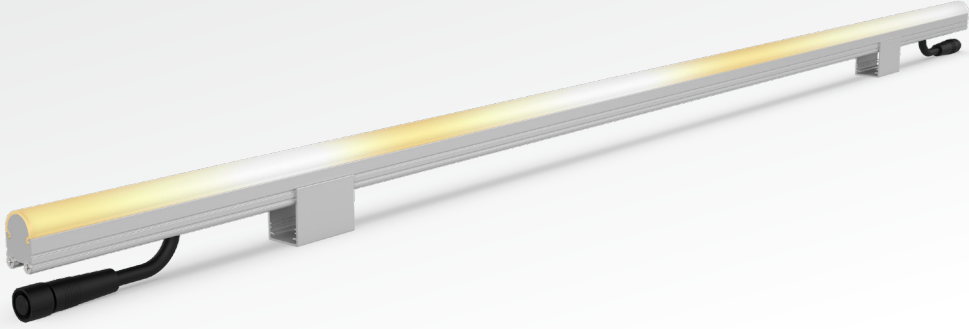

# MINIPIX P16 DW

PİKSEL KONTROLLÜ DOĞRUSAL ARMATÜRLER  
PIXEL CONTROLLED LINEAR LUMINAIRES

**M**iniPix P16 DW, beyaz tonlarından oluşan ve 3 kanallı olarak tasarlanan, piksel kontrollü uygulamalar için özelleştirilmiş, yüksek dayanıklı bir armatür grubudur. Otel, AVM, rezidans ve köprü aydınlatmaları gibi dış cephe aydınlatma uygulamalarının en çok tercih edilen ürün tiplerindedir. DMX512 ve SPI kontrol altyapılarıyla ve çeşitli kontrol sistemleriyle entegre çalışma seçeneği sunmaktadır. Farklı boy seçenekleri, difüzör tipleri ve gövde rengi opsiyonlarıyla birden fazla özelleştirme seçeneği ile birçok aydınlatma uygulaması için ideal çözümler sunmaktadır. Kilitlenebilir tırnaklı montaj ayakları ve bağlantıyı kolaylaştıran konnektörleri sayesinde montaj noktasında ciddi işçilik süresi tasarrufu sağlamaktadır.

**M**iniPix P16 DW is a highly durable luminaire group consisting of white tones and designed as 3 channels, customized for pixel controlled applications. It is one of the most preferred product types for exterior lighting applications such as hotels, shopping malls, residences and bridge lighting. It offers the option of integrated operation with DMX512 and SPI control infrastructures and various control systems. It offers ideal solutions for many lighting applications with multiple customization options with different size options, diffuser types and body color options. Thanks to its lockable claw mounting feet and connectors that facilitate connection, it provides significant labor time savings at the installation point.

## Ana Özellikleri

- Homojen ışık dağılımı ile kusursuz görünüm
- Dinamik beyazpiksel LED tasarımı ile animasyon imkanı
- Tırnaklı ayaklar ve bağlantı konnektörü sayesinde hızlı ve kolay montaj
- IP68 / IK10 su ve mekaniksel dayanım derecesiyle dış mekan koşullarında güvenle kullanım