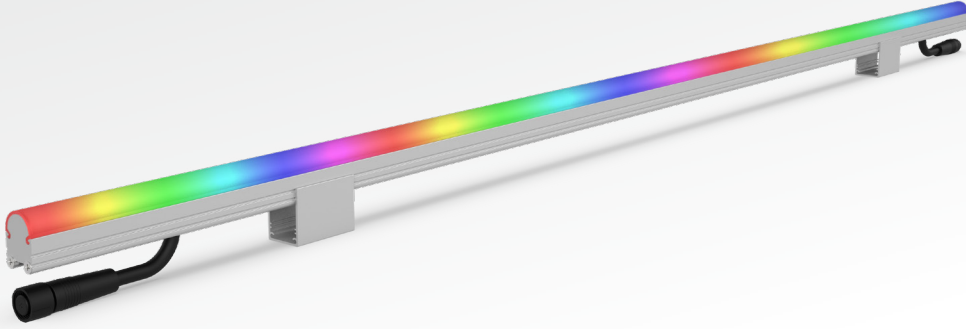

MINIPIX P10 RGB

PİKSEL KONTROLLÜ DOĞRUSAL ARMATÜRLER
PIXEL CONTROLLED LINEAR LUMINAIRES

MiniPix P10 RGB, dış cephelerde görüntü oynatma ve dekoratif kontrol edilebilir piksel kontrollü uygulamalar için özelleştirilmiş, yüksek dayanıklı bir armatür grubudur. Otel, AVM, rezidans ve köprü aydınlatmaları gibi dış cephe aydınlatma uygulamalarının en çok tercih edilen ürün tiplerindedir. DMX512 ve SPI kontrol altyapılarıyla ve çeşitli kontrol sistemleriyle entegre çalışma seçeneği sunmaktadır. Farklı boy seçenekleri, difüzör tipleri ve gövde rengi opsiyonlarıyla birden fazla özelleştirme seçeneği ile birçok aydınlatma uygulaması için ideal çözümler sunmaktadır. Kilitlenebilir tırnaklı montaj ayakları ve bağlantıyı kolaylaştıran konnektörleri sayesinde montaj noktasında ciddi işçilik süresi tasarrufu sağlamaktadır.

MiniPix P10 RGB is a group of highly durable luminaires customized for image playback and decorative controllable pixel controlled applications on exterior facades. It is one of the most preferred product types for exterior lighting applications such as hotels, shopping malls, residences and bridge lighting. It offers the option of integrated operation with DMX512 and SPI control infrastructures and various control systems. It offers ideal solutions for many lighting applications with multiple customization options with different size options, diffuser types and body color options. Thanks to its lockable claw mounting feet and connectors that facilitate connection, it provides significant labor time savings at the installation point.

Ana Özellikleri

- Homojen ışık dağılımı ile kusursuz görünüm
- RGB piksel LED tasarımı ile animasyon imkanı
- Tırnaklı ayaklar ve bağlantı konnektörü sayesinde hızlı ve kolay montaj
- IP68 / IK10 su ve mekaniksel dayanım derecesiyle dış mekan koşullarında güvenle kullanım