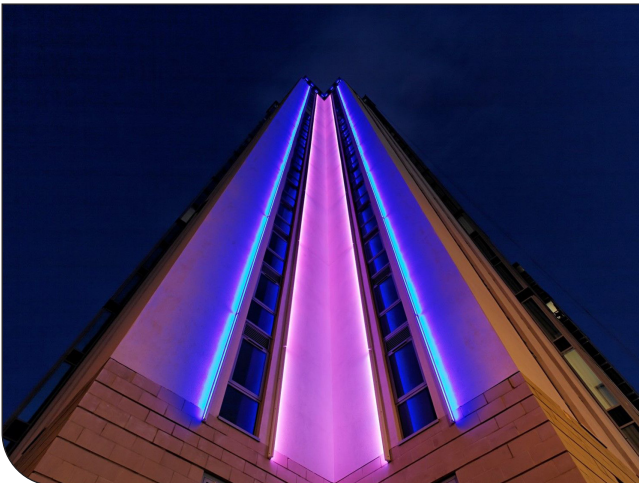

MINIPIX P10 RGB

PİKSEL KONTROLLÜ DOĞRUSAL ARMATÜRLER
PIXEL CONTROLLED LINEAR LUMINAIRES

MiniPix P10 RGB, dış cephelerde görüntü oynatma ve dekoratif kontrol edilebilir piksel kontrollü uygulamalar için özelleştirilmiş, yüksek dayanıklı bir armatür grubudur. Otel, AVM, rezidans ve köprü aydınlatmaları gibi dış cephe aydınlatma uygulamalarının en çok tercih edilen ürün tiplerindedir. DMX512 ve SPI kontrol altyapılarıyla ve çeşitli kontrol sistemleriyle entegre çalışma seçeneği sunmaktadır. Farklı boy seçenekleri, difüzör tipleri ve gövde rengi opsiyonlarıyla birden fazla özelleştirme seçeneği ile birçok aydınlatma uygulaması için ideal çözümler sunmaktadır. Kilitlenebilir tırnaklı montaj ayakları ve bağlantıyı kolaylaştıran konnektörleri sayesinde montaj noktasında ciddi işçilik süresi tasarrufu sağlamaktadır.

MiniPix P10 RGB is a group of highly durable luminaires customized for image playback and decorative controllable pixel controlled applications on exterior facades. It is one of the most preferred product types for exterior lighting applications such as hotels, shopping malls, residences and bridge lighting. It offers the option of integrated operation with DMX512 and SPI control infrastructures and various control systems. It offers ideal solutions for many lighting applications with multiple customization options with different size options, diffuser types and body color options. Thanks to its lockable claw mounting feet and connectors that facilitate connection, it provides significant labor time savings at the installation point.

Key Features

- Perfect appearance with homogeneous light distribution
- Animation capability with RGB pixel LED design
- Quick and easy installation thanks to snap-fit feet and connection connectors
- Safe for outdoor use with IP68 / IK10 water and mechanical resistance ratings