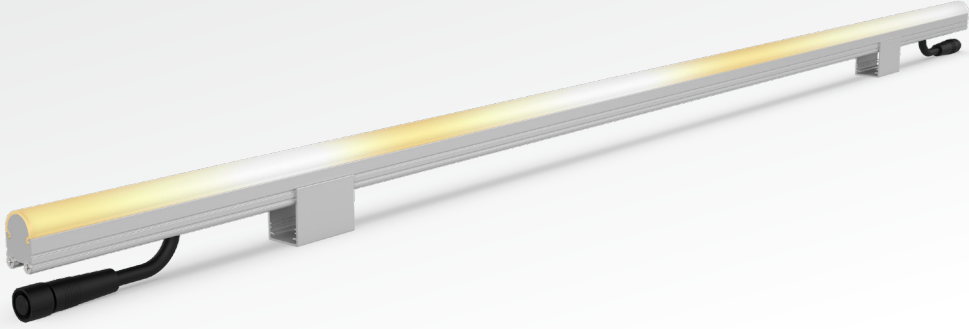

MINIPIX P10 DW

PİKSEL KONTROLLÜ DOĞRUSAL ARMATÜRLER
PIXEL CONTROLLED LINEAR LUMINAIRES

MiniPix P10 DW, beyaz tonlarından oluşan ve 3 kanallı olarak tasarlanan, piksel kontrollü uygulamalar için özelleştirilmiş, yüksek dayanıklı bir armatür grubudur. Otel, AVM, rezidans ve köprü aydınlatmaları gibi dış cephe aydınlatma uygulamalarının en çok tercih edilen ürün tiplerindedir. DMX512 ve SPI kontrol altyapılarıyla ve çeşitli kontrol sistemleriyle entegre çalışma seçeneği sunmaktadır. Farklı boy seçenekleri, difüzör tipleri ve gövde rengi opsiyonlarıyla birden fazla özelleştirme seçeneği ile birçok aydınlatma uygulaması için ideal çözümler sunmaktadır. Kilitlenebilir tırnaklı montaj ayakları ve bağlantıyı kolaylaştıran konnektörleri sayesinde montaj noktasında ciddi işçilik süresi tasarrufu sağlamaktadır.

MiniPix P10 DW is a highly durable luminaire group consisting of white tones and designed as 3 channels, customized for pixel controlled applications. It is one of the most preferred product types for exterior lighting applications such as hotels, shopping malls, residences and bridge lighting. It offers the option of integrated operation with DMX512 and SPI control infrastructures and various control systems. It offers ideal solutions for many lighting applications with multiple customization options with different size options, diffuser types and body color options. Thanks to its lockable claw mounting feet and connectors that facilitate connection, it provides significant labor time savings at the installation point.

Ana Özellikleri

- Homojen ışık dağılımı ile kusursuz görünüm
- Dinamik beyaz piksel LED tasarımı ile animasyon imkanı
- Tırnaklı ayaklar ve bağlantı konnektörü sayesinde hızlı ve kolay montaj
- IP68 / IK10 su ve mekaniksel dayanım derecesiyle dış mekan koşullarında güvenle kullanım