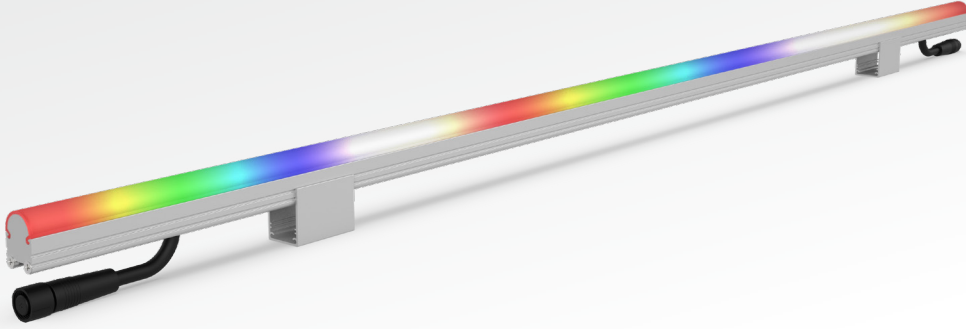

# MIDIPIX P8 RGBW

PİKSEL KONTROLLÜ DOĞRUSAL ARMATÜRLER  
PIXEL CONTROLLED LINEAR LUMINAIRES

MidiPix P8 RGBW, dış cephelerde görüntü oynatma ve dekoratif kontrol edilebilir piksel kontrollü uygulamalar için özelleştirilmiş, yüksek dayanıklı bir armatür grubudur. Otel, AVM, rezidans ve köprü aydınlatmaları gibi dış cephe aydınlatma uygulamalarının en çok tercih edilen ürün tiplerindedir. DMX512 ve SPI kontrol altyapılarıyla ve çeşitli kontrol sistemleriyle entegre çalışma seçeneği sunmaktadır. Farklı boy seçenekleri, difüzör tipleri ve gövde rengi opsiyonlarıyla birden fazla özelleştirme seçeneği ile birçok aydınlatma uygulaması için ideal çözümler sunmaktadır. Kilitlenebilir tırnaklı montaj ayakları ve bağlantıyı kolaylaştıran konnektörleri sayesinde montaj noktasında ciddi işçilik süresi tasarrufu sağlamaktadır.

## Ana Özellikleri

- Homojen ışık dağılımı ile kusursuz görünüm
- RGBW piksel LED tasarımı ile animasyon imkanı
- Tırnaklı ayaklar ve bağlantı konnektörü sayesinde hızlı ve kolay montaj
- IP68 / IK10 su ve mekaniksel dayanım derecesiyle dış mekan koşullarında güvenle kullanım

## Key Features

- Perfect appearance with homogeneous light distribution
- Animation capability with RGBW pixel LED design
- Quick and easy installation thanks to snap-fit feet and connection connectors
- Safe for outdoor use with IP68 / IK10 water and mechanical resistance ratings