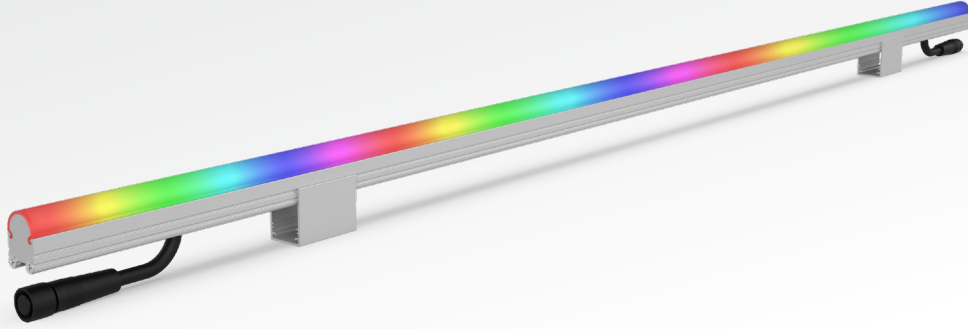

MIDIPIX P8 RGB

PİKSEL KONTROLLÜ DOĞRUSAL ARMATÜRLER
PIXEL CONTROLLED LINEAR LUMINAIRES

MidiPix P8 RGB, dış cephelerde görüntü oynatma ve dekoratif kontrol edilebilir piksel kontrollü uygulamalar için özelleştirilmiş, yüksek dayanıklı bir armatür grubudur. Otel, AVM, rezidans ve köprü aydınlatmaları gibi dış cephe aydınlatma uygulamalarının en çok tercih edilen ürün tiplerindedir. DMX512 ve SPI kontrol altyapılarıyla ve çeşitli kontrol sistemleriyle entegre çalışma seçeneği sunmaktadır. Farklı boy seçenekleri, difüzör tipleri ve gövde rengi opsiyonlarıyla birden fazla özelleştirme seçeneği ile birçok aydınlatma uygulaması için ideal çözümler sunmaktadır. Kilitlenebilir tırnaklı montaj ayakları ve bağlantıyı kolaylaştıran konnektörleri sayesinde montaj noktasında ciddi işçilik süresi tasarrufu sağlamaktadır.

Ana Özellikleri

- Homojen ışık dağılımı ile kusursuz görünüm
- RGB piksel LED tasarımı ile animasyon imkanı
- Tırnaklı ayaklar ve bağlantı konnektörü sayesinde hızlı ve kolay montaj
- IP68 / IK10 su ve mekaniksel dayanım derecesiyle dış mekan koşullarında güvenle kullanım

Key Features

- Perfect appearance with homogeneous light distribution
- Animation capability with RGB pixel LED design
- Quick and easy installation thanks to snap-fit feet and connection connectors
- Safe for outdoor use with IP68 / IK10 water and mechanical resistance ratings