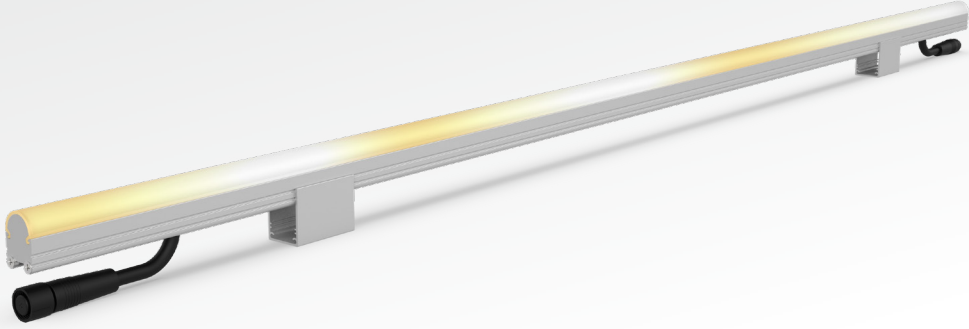

MIDIPIX P8 DW

PİKSEL KONTROLLÜ DOĞRUSAL ARMATÜRLER
PIXEL CONTROLLED LINEAR LUMINAIRES

MidiPix P8 DW, beyaz tonlarından oluşan ve 3 kanallı olarak tasarlanan, piksel kontrollü uygulamalar için özelleştirilmiş, yüksek dayanıklı bir armatür grubudur. Otel, AVM, rezidans ve köprü aydınlatmaları gibi dış cephe aydınlatma uygulamalarının en çok tercih edilen ürün tiplerindedir. DMX512 ve SPI kontrol altyapılarıyla ve çeşitli kontrol sistemleriyle entegre çalışma seçeneği sunmaktadır. Farklı boy seçenekleri, difüzör tipleri ve gövde rengi opsiyonlarıyla birden fazla özelleştirme seçeneği ile birçok aydınlatma uygulaması için ideal çözümler sunmaktadır. Kilitlenebilir tırnaklı montaj ayakları ve bağlantıyı kolaylaştıran konnektörleri sayesinde montaj noktasında ciddi işçilik süresi tasarrufu sağlamaktadır.

MidiPix P8 DW is a highly durable luminaire group consisting of white tones and designed as 3 channels, customized for pixel controlled applications. It is one of the most preferred product types for exterior lighting applications such as hotels, shopping malls, residences and bridge lighting. It offers the option of integrated operation with DMX512 and SPI control infrastructures and various control systems. It offers ideal solutions for many lighting applications with multiple customization options with different size options, diffuser types and body color options. Thanks to its lockable claw mounting feet and connectors that facilitate connection, it provides significant labor time savings at the installation point.

Ana Özellikleri

- Homojen ışık dağılımı ile kusursuz görünüm
- Dinamik beyazpiksel LED tasarımı ile animasyon imkanı
- Tırnaklı ayaklar ve bağlantı konnektörü sayesinde hızlı ve kolay montaj
- IP68 / IK10 su ve mekaniksel dayanım derecesiyle dış mekan koşullarında güvenle kullanım