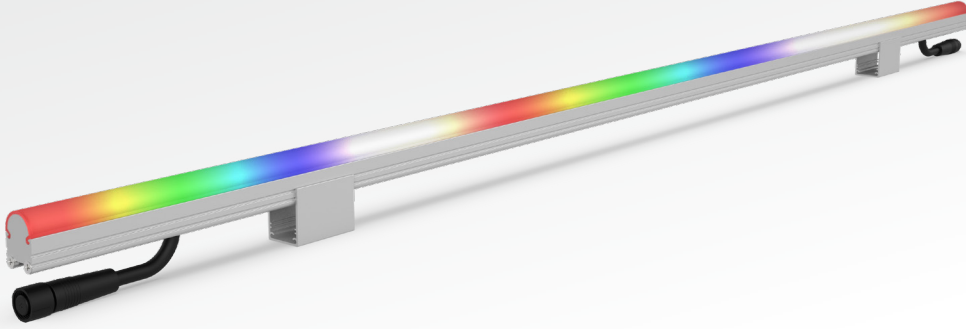

# MIDIPIX P5 RGBW

PİKSEL KONTROLLÜ DOĞRUSAL ARMATÜRLER  
PIXEL CONTROLLED LINEAR LUMINAIRES

**M**idiPix P5 RGBW, dış cephelerde görüntü oynatma ve dekoratif kontrol edilebilir piksel kontrollü uygulamalar için özelleştirilmiş, yüksek dayanıklı bir armatür grubudur. Otel, AVM, rezidans ve köprü aydınlatmaları gibi dış cephe aydınlatma uygulamalarının en çok tercih edilen ürün tiplerindedir. DMX512 ve SPI kontrol altyapılarıyla ve çeşitli kontrol sistemleriyle entegre çalışma seçeneği sunmaktadır. Farklı boy seçenekleri, difüzör tipleri ve gövde rengi opsiyonlarıyla birden fazla özelleştirme seçeneği ile birçok aydınlatma uygulaması için ideal çözümler sunmaktadır. Kilitlenebilir tırnaklı montaj ayakları ve bağlantıyı kolaylaştıran konnektörleri sayesinde montaj noktasında ciddi işçilik süresi tasarrufu sağlamaktadır.

## Ana Özellikleri

- Homojen ışık dağılımı ile kusursuz görünüm
- RGBW piksel LED tasarımı ile animasyon imkanı
- Tırnaklı ayaklar ve bağlantı konnektörü sayesinde hızlı ve kolay montaj
- IP68 / IK10 su ve mekaniksel dayanım derecesiyle dış mekan koşullarında güvenle kullanım

## Key Features

- Perfect appearance with homogeneous light distribution
- Animation capability with RGBW pixel LED design
- Quick and easy installation thanks to snap-fit feet and connection connectors
- Safe for outdoor use with IP68 / IK10 water and mechanical resistance ratings