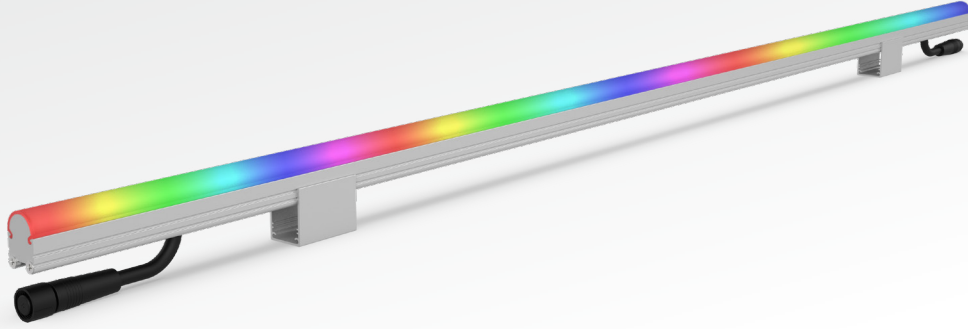

# MIDIPIX P5 RGB

PİKSEL KONTROLLÜ DOĞRUSAL ARMATÜRLER  
PIXEL CONTROLLED LINEAR LUMINAIRES

MidiPix P5 RGB, dış cephelerde görüntü oynatma ve dekoratif kontrol edilebilir piksel kontrollü uygulamalar için özelleştirilmiş, yüksek dayanıklı bir armatür grubudur. Otel, AVM, rezidans ve köprü aydınlatmaları gibi dış cephe aydınlatma uygulamalarının en çok tercih edilen ürün tiplerindedir. DMX512 ve SPI kontrol altyapılarıyla ve çeşitli kontrol sistemleriyle entegre çalışma seçeneği sunmaktadır. Farklı boy seçenekleri, difüzör tipleri ve gövde rengi opsiyonlarıyla birden fazla özelleştirme seçeneği ile birçok aydınlatma uygulaması için ideal çözümler sunmaktadır. Kilitlenebilir tırnaklı montaj ayakları ve bağlantıyı kolaylaştıran konnektörleri sayesinde montaj noktasında ciddi işçilik süresi tasarrufu sağlamaktadır.

## Ana Özellikleri

- Homojen ışık dağılımı ile kusursuz görünüm
- RGB piksel LED tasarımı ile animasyon imkanı
- Tırnaklı ayaklar ve bağlantı konnektörü sayesinde hızlı ve kolay montaj
- IP68 / IK10 su ve mekaniksel dayanım derecesiyle dış mekan koşullarında güvenle kullanım

## Key Features

- Perfect appearance with homogeneous light distribution
- Animation capability with RGB pixel LED design
- Quick and easy installation thanks to snap-fit feet and connection connectors
- Safe for outdoor use with IP68 / IK10 water and mechanical resistance ratings