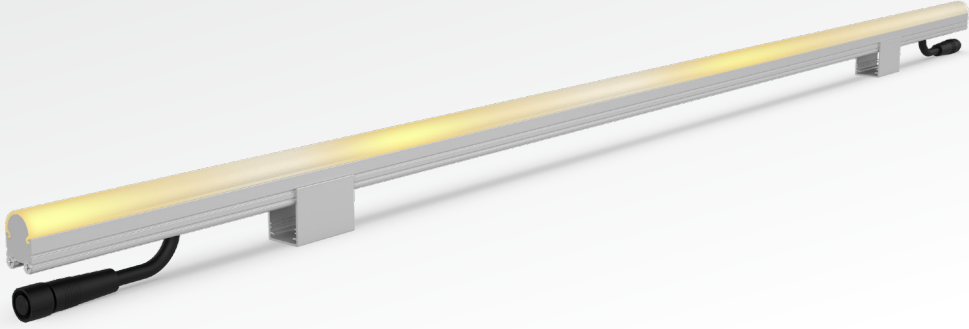

MIDIPIX P5 MC

PİKSEL KONTROLLÜ DOĞRUSAL ARMATÜRLER
PIXEL CONTROLLED LINEAR LUMINAIRES

MidiPix P5 MC, tek renkli olarak tasarlanan, piksel kontrollü uygulamalar için özelleştirilmiş, dekoratif kontrol edilebilir bir armatür grubudur. Otel, AVM, rezidans ve köprü aydınlatmaları gibi dış cephe aydınlatma uygulamalarının en çok tercih edilen ürün tiplerindedir. DMX512 ve SPI kontrol altyapılarıyla ve çeşitli kontrol sistemleriyle entegre çalışma seçeneği sunmaktadır. Farklı boy seçenekleri, difüzör tipleri ve gövde rengi opsiyonlarıyla birden fazla özelleştirme seçeneği ile birçok aydınlatma uygulaması için ideal çözümler sunmaktadır. Kilitlenebilir tırnaklı montaj ayakları ve bağlantıyı kolaylaştıran konnektörleri sayesinde montaj noktasında ciddi işçilik süresi tasarrufu sağlamaktadır.

MidiPix P5 MC is a decorative controllable luminaire group designed as monochrome, customized for pixel controlled applications. It is one of the most preferred product types for exterior lighting applications such as hotels, shopping malls, residences and bridge lighting. It offers the option of integrated operation with DMX512 and SPI control infrastructures and various control systems. It offers ideal solutions for many lighting applications with multiple customization options with different size options, diffuser types and body color options. Thanks to its lockable claw mounting feet and connectors that facilitate connection, it provides significant labor time savings at the installation point.

Ana Özellikleri

- Homojen ışık dağılımı ile kusursuz görünüm
- Tek renkli piksel LED tasarımı ile animasyon imkanı
- Tırnaklı ayaklar ve bağlantı konnektörü sayesinde hızlı ve kolay montaj
- IP68 / IK10 su ve mekaniksel dayanım derecesiyle dış mekan koşullarında güvenle kullanım